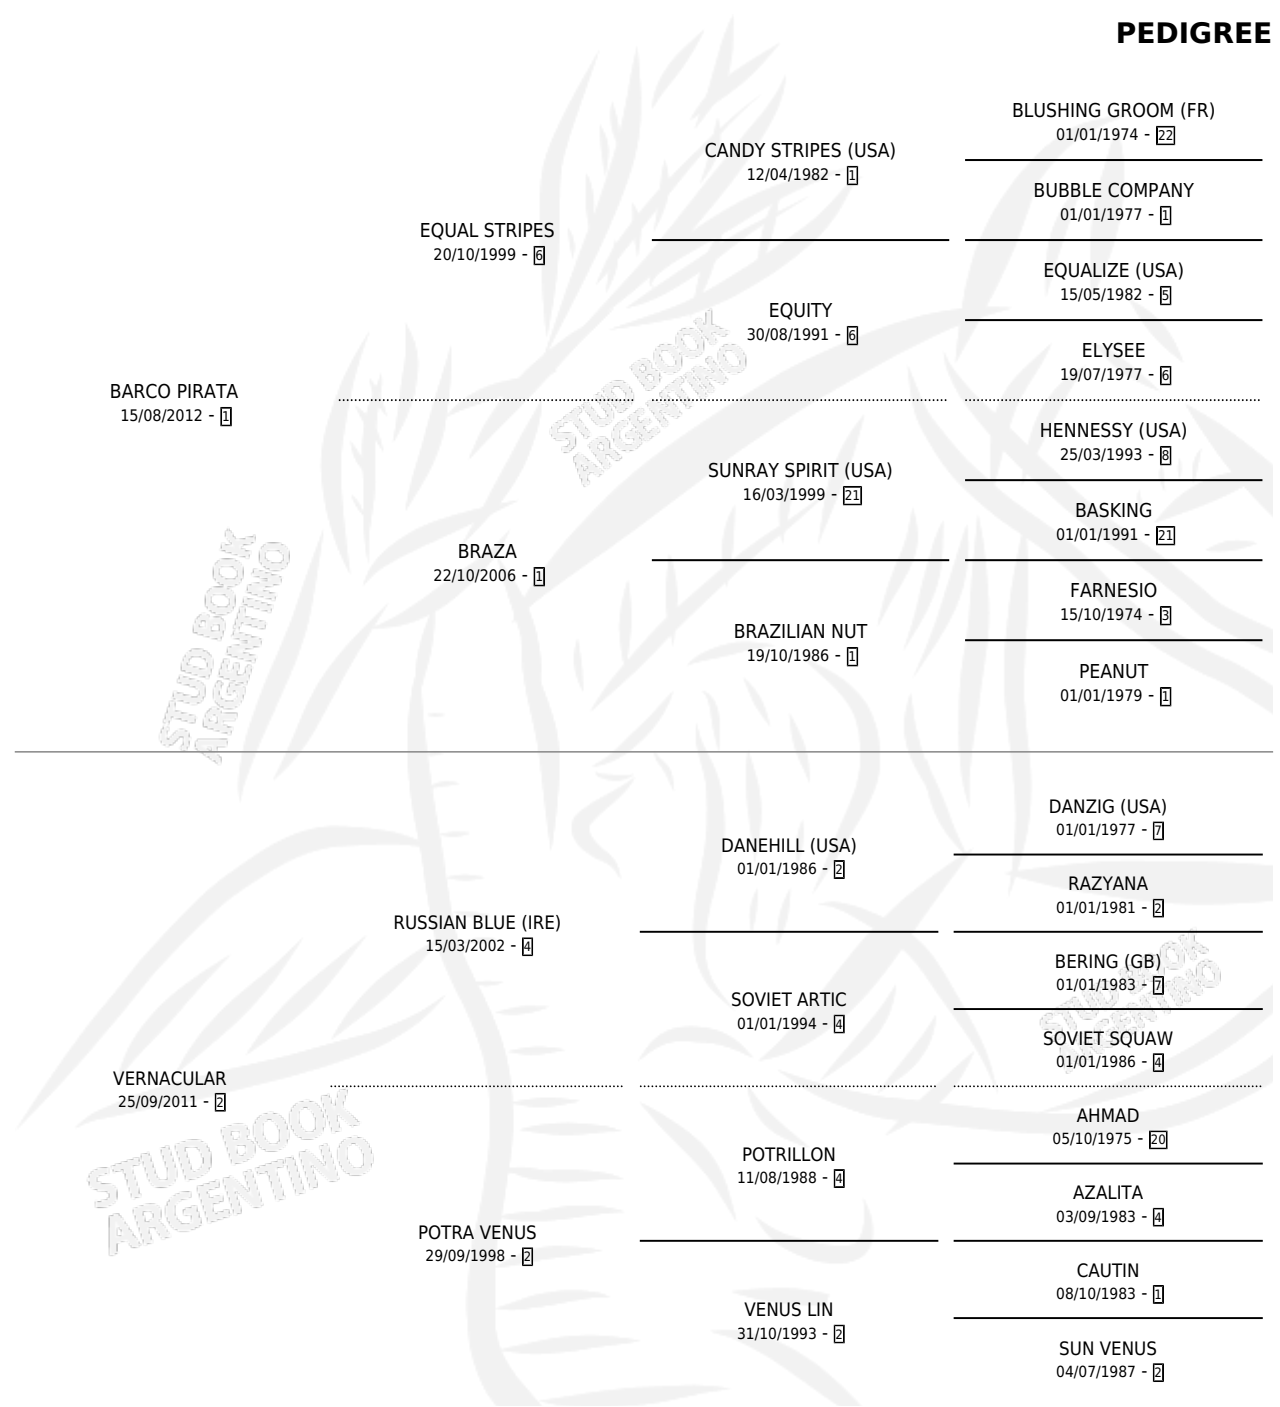

PIRATA BLACK

por BARCO PIRATA y VERNACULAR por RUSSIAN BLUE (IRE)

Argentina · Macho · Zaino · SP · 05/09/2021
Familia 2-u · Volumen 44

ESTADO

TIPIFICACIÓN SANGUÍNEA	X
TIPIFICACIÓN POR ADN	✓
PASAPORTE	✓
IDENTIFICACIÓN POR MICROCHIP	✓
REPRODUCTOR	X

Lugar de nacimiento: El Chaparral De Arocena
Criador: Brarda Emiliano Antonio

PEDIGREE

CAMPAÑA

Solo carreras oficiales de Argentina

POR EDAD

EDAD	CC	1°	2°	3°	4°	5°	NP	CLC	CLG	CLCG1	CLGG1	IMPORTE	GANANCIA / CC
4 AÑOS	1	0	0	0	0	0	1	0	0	0	0	\$0	\$0
TOTALES	1	0	0	0	0	0	1	0	0	0	0	\$0	\$0
%		0.0%	0.0%	0.0%	0.0%	0.0%	100%	0.0%	0.0%	0.0%	0.0%		