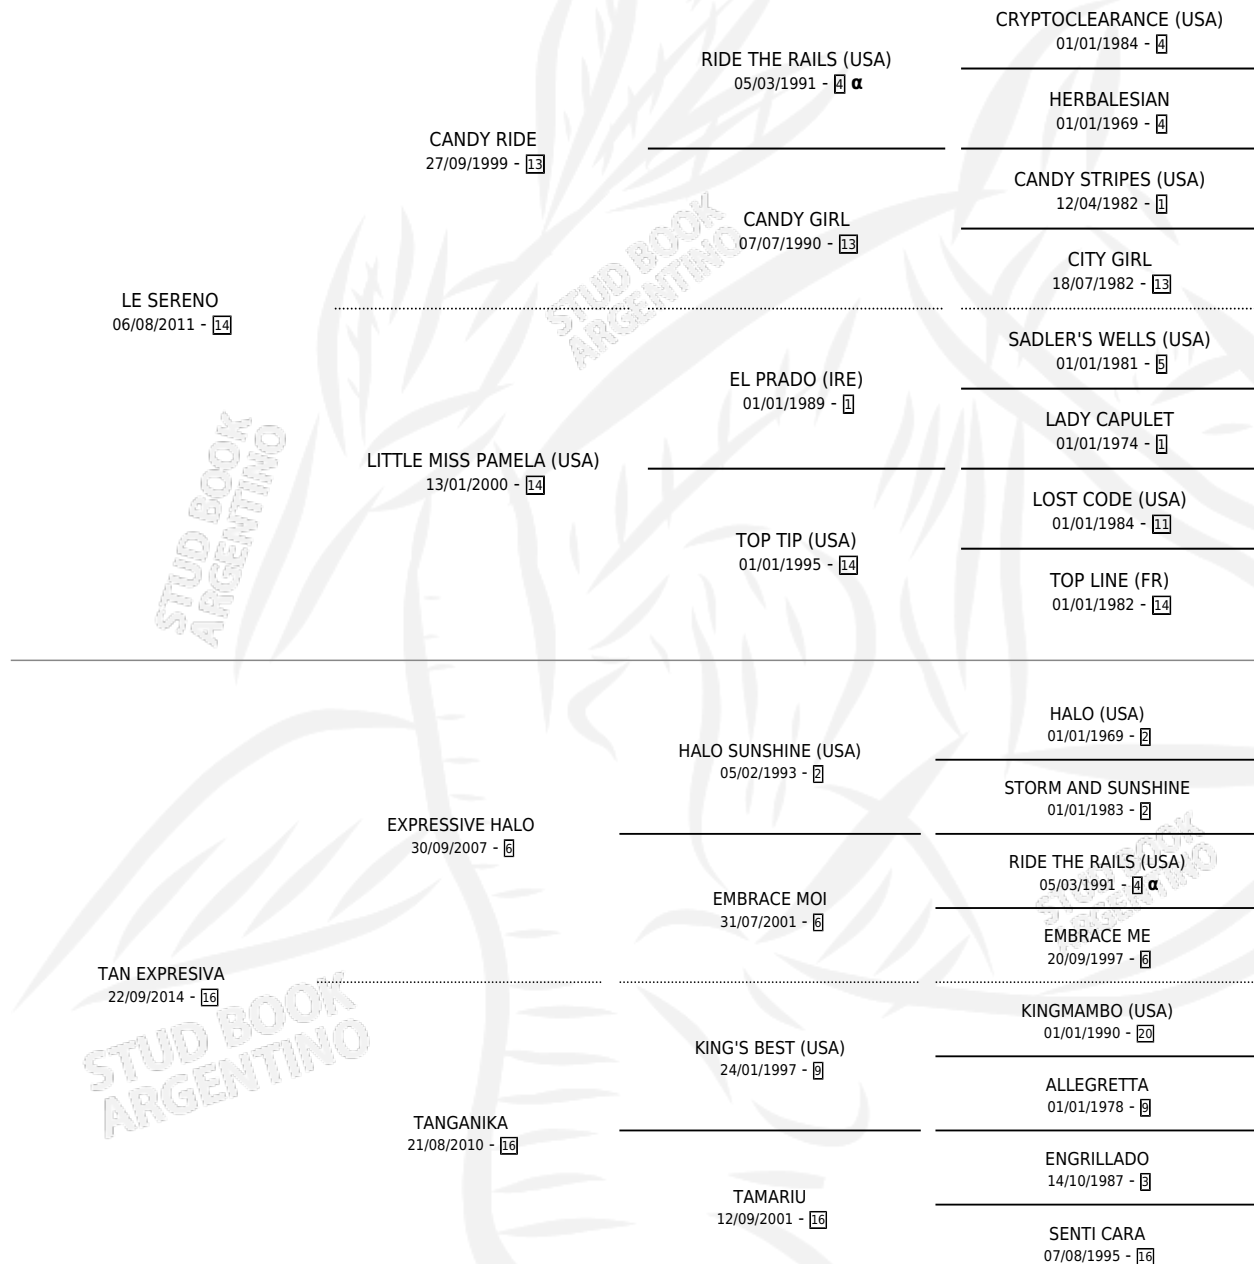

TAN SERENA

por LE SERENO y TAN EXPRESIVA por EXPRESSIVE HALO

Argentina · Hembra · Tordillo · SP · 03/09/2021
Familia 16-e · Volumen 44

ESTADO

TIPIFICACIÓN SANGUÍNEA	X
TIPIFICACIÓN POR ADN	✓
PASAPORTE	✓
IDENTIFICACIÓN POR MICROCHIP	✓
REPRODUCTOR	X

Lugar de nacimiento: L Argent
Criador: Gallego Alejandro Agustin

PEDIGREE

INBREEDING : α

TAN SERENA

Datos oficiales del Stud Book Argentino

Documento generado el 06/05/2026

studbook.org.ar