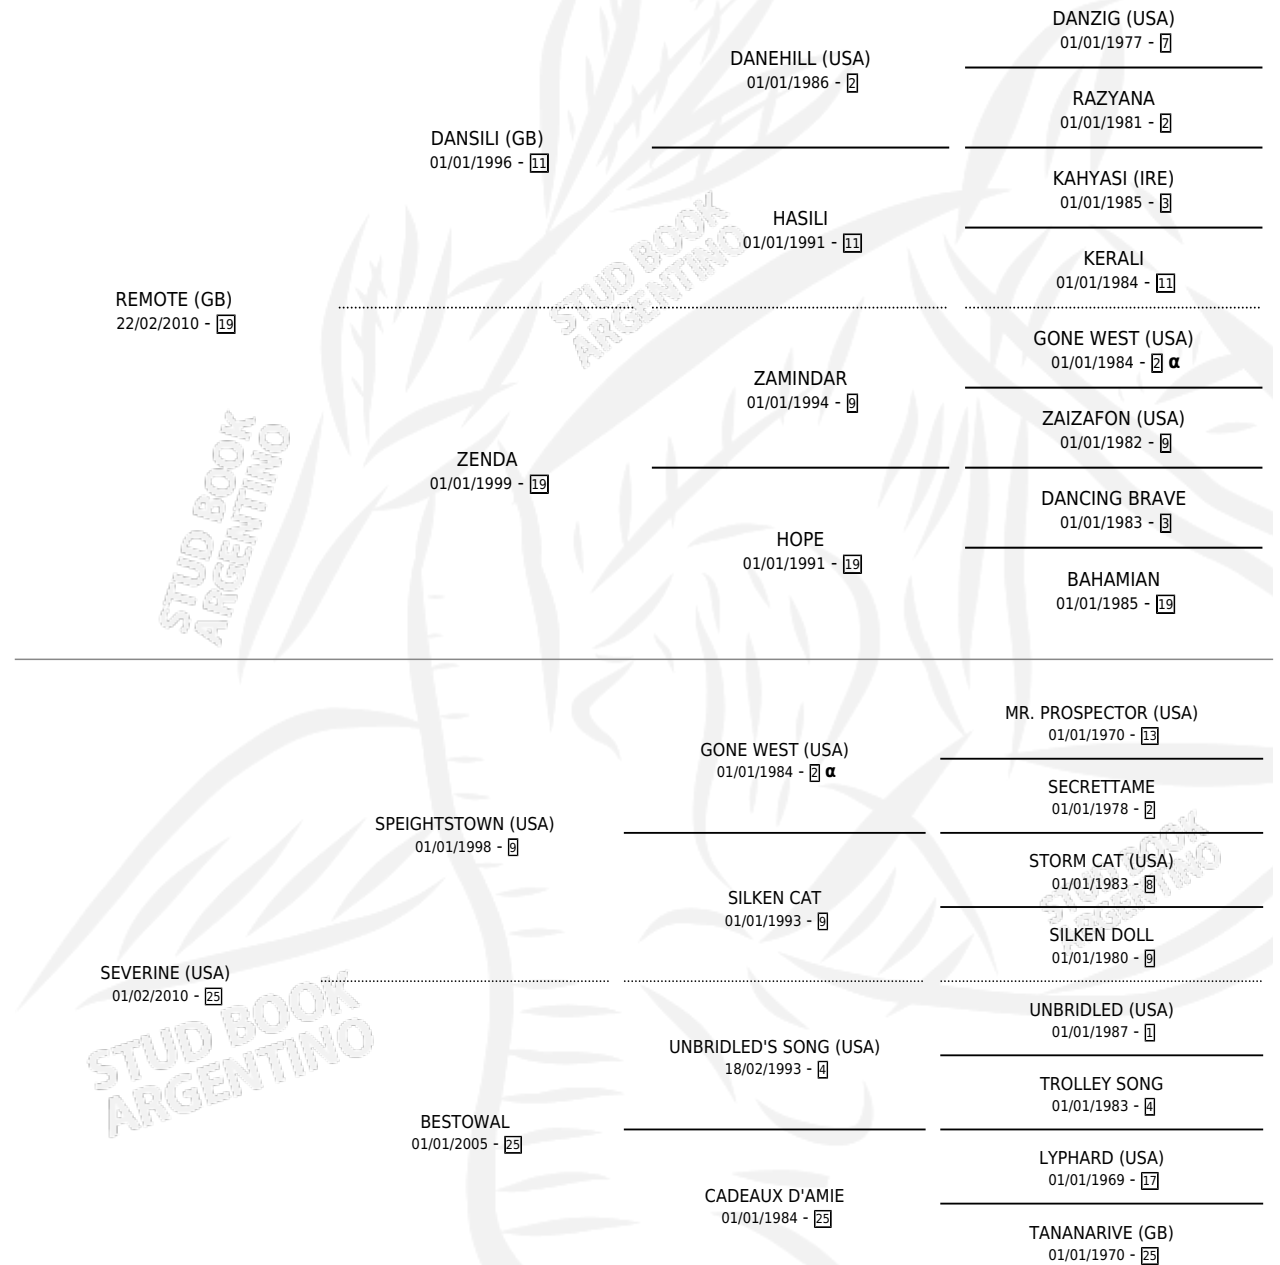

SEVER RIM

por **REMOTE (GB)** y **SEVERINE (USA)** por **SPEIGHTSTOWN (USA)**

Argentina · Macho · Zaino · SP · 23/09/2021
Familia 25 · Volumen 44

ESTADO

TIPIFICACIÓN SANGUÍNEA	X
TIPIFICACIÓN POR ADN	✓
PASAPORTE	✓
IDENTIFICACIÓN POR MICROCHIP	✓
REPRODUCTOR	X

Lugar de nacimiento: Firmamento

Criador: Firmamento

PEDIGREE

INBREEDING : α

CAMPAÑA

Solo carreras oficiales de Argentina

POR EDAD

EDAD	CC	1°	2°	3°	4°	5°	NP	CLC	CLG	CLCG1	CLGG1	IMPORTE	GANANCIA / CC
3 AÑOS	2	1	0	0	0	1	0	0	0	0	0	\$3,250,500	\$1,625,250
TOTALES	2	1	0	0	0	1	0	0	0	0	0	\$3,250,500	\$1,625,250
%		50.0%	0.0%	0.0%	0.0%	50.0%	0.0%	0.0%	0.0%	0.0%	0.0%		

Ganador en La Plata - \$3,250,500, a los 3 años.

POR DISTANCIA

HIPODROMO	CC	1°	2°	3°	4°	5°	NP	CLC	CLG	CLCG1	CLGG1	IMPORTE
LA PLATA	2	1	0	0	0	1	0	0	0	0	0	\$3,250,500
1200 MTS	1	1	0	0	0	0	0	0	0	0	0	\$3,005,000
1500 MTS	1	0	0	0	0	1	0	0	0	0	0	\$245,500