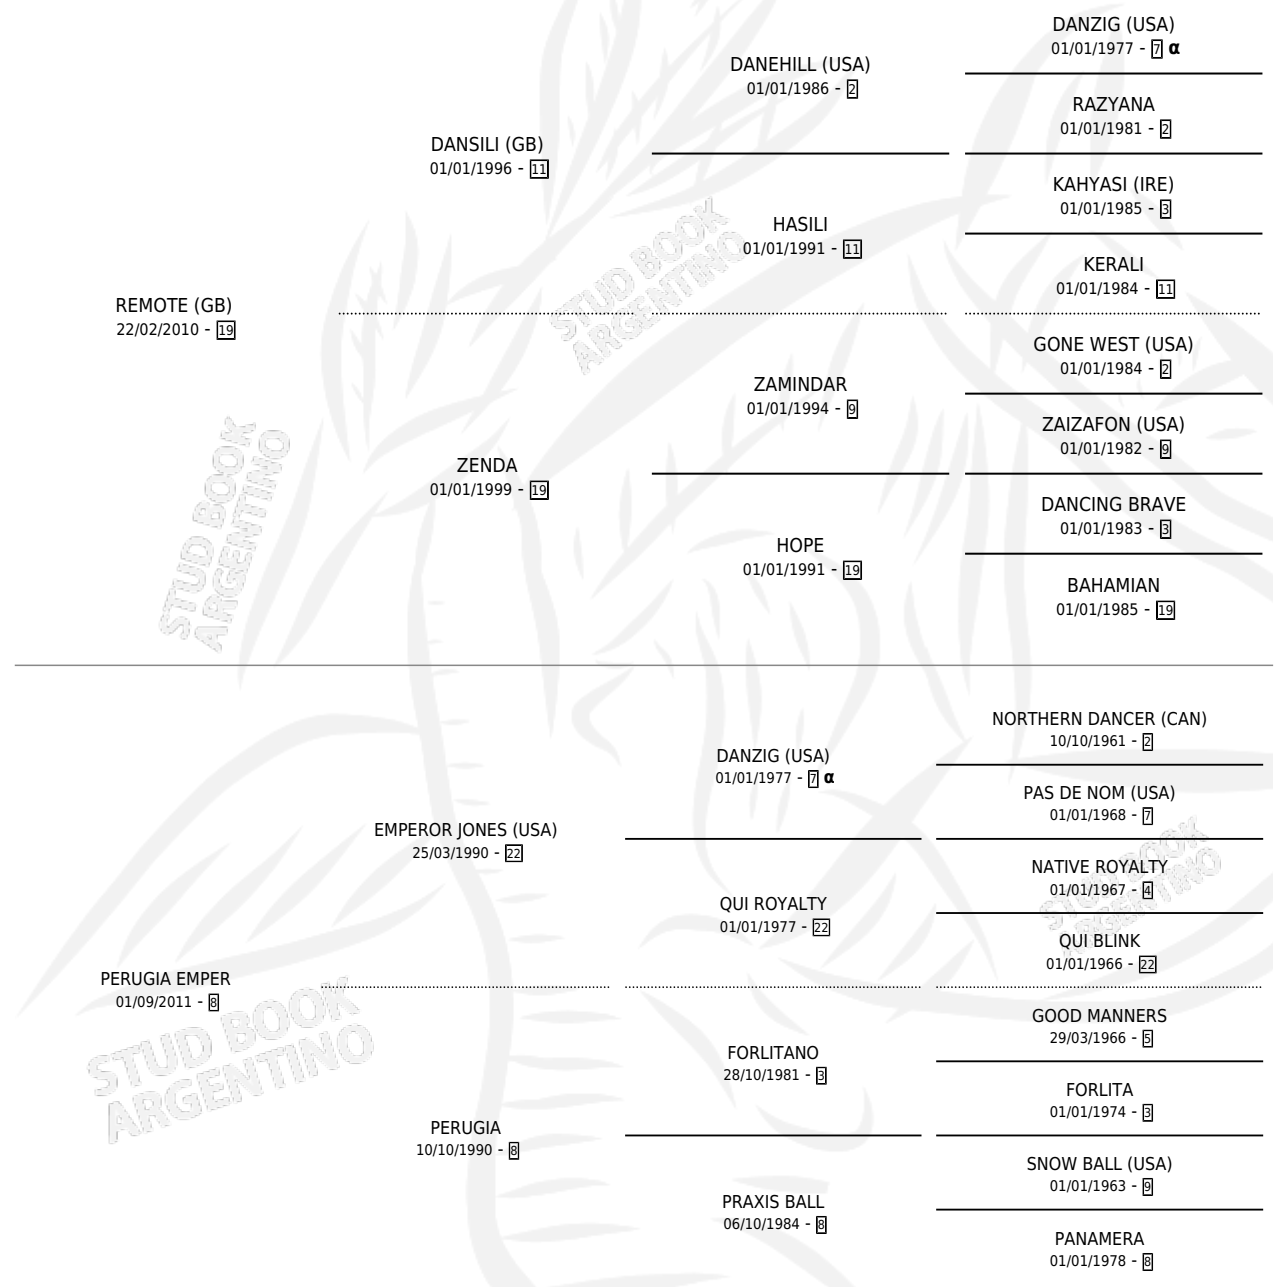

EMPEROR RIM

por **REMOTE (GB)** y **PERUGIA EMPER** por **EMPEROR JONES (USA)**

Argentina · Macho · Zaino · SP · 25/09/2021
Familia 8-k · Volumen 44

ESTADO

TIPIFICACIÓN SANGUÍNEA	X
TIPIFICACIÓN POR ADN	✓
PASAPORTE	✓
IDENTIFICACIÓN POR MICROCHIP	✓
REPRODUCTOR	X

Lugar de nacimiento: Firmamento

Criador: Firmamento

PEDIGREE

INBREEDING : α

CAMPAÑA

Solo carreras oficiales de Argentina

POR EDAD

EDAD	CC	1°	2°	3°	4°	5°	NP	CLC	CLG	CLCG1	CLGG1	IMPORTE	GANANCIA / CC
3 AÑOS	2	0	0	0	0	0	2	0	0	0	0	\$120,000	\$60,000
4 AÑOS	1	0	0	0	0	0	1	0	0	0	0	\$0	\$0
TOTALES	3	0	0	0	0	0	3	0	0	0	0	\$120,000	\$40,000
%		0.0%	0.0%	0.0%	0.0%	0.0%	100%	0.0%	0.0%	0.0%	0.0%		