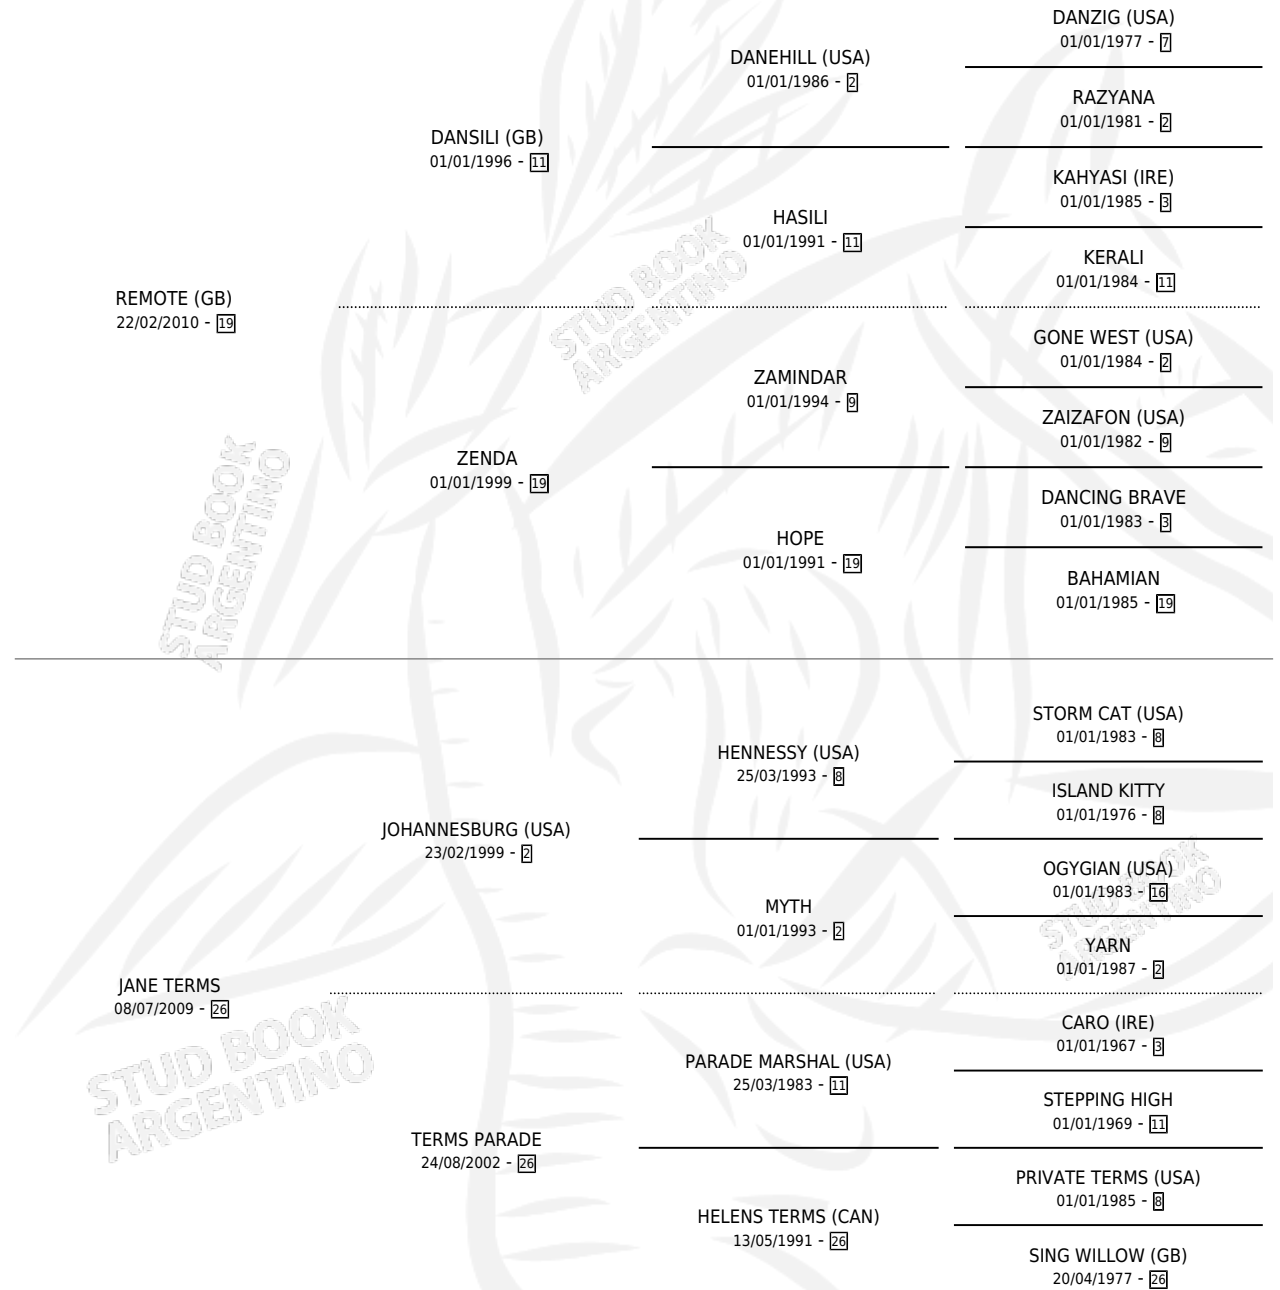

JANO RIM

por **REMOTE (GB)** y **JANE TERMS** por **JOHANNESBURG (USA)**

Argentina · Macho · Zaino · SP · 26/09/2021
Familia 26 · Volumen 44

ESTADO

TIPIFICACIÓN SANGUÍNEA	X
TIPIFICACIÓN POR ADN	✓
PASAPORTE	✓
IDENTIFICACIÓN POR MICROCHIP	✓
REPRODUCTOR	X

Lugar de nacimiento: Firmamento
Criador: Firmamento

PEDIGREE