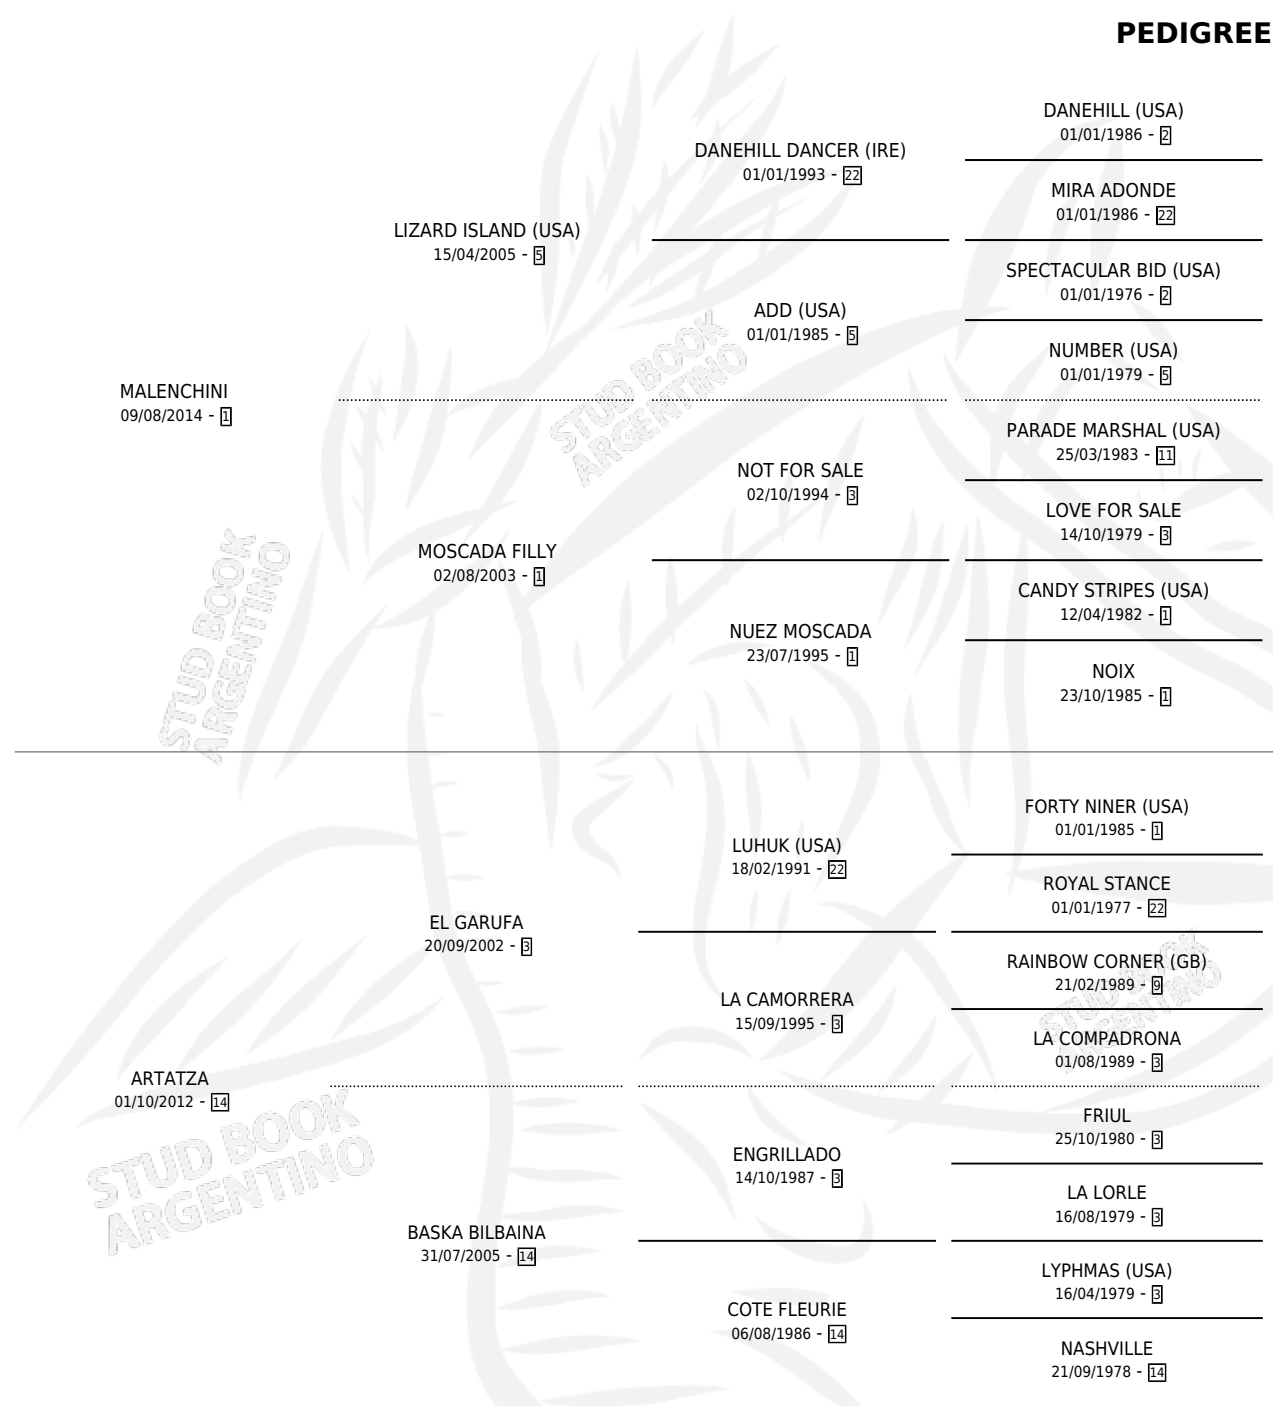

EL FACHINI

por MALENCINI y ARTATZA por EL GARUFA

Argentina · Macho · Alazan · SP · 28/07/2021
Familia 14 · Volumen 44

ESTADO

TIPIFICACIÓN SANGUÍNEA	X
TIPIFICACIÓN POR ADN	✓
PASAPORTE	✓
IDENTIFICACIÓN POR MICROCHIP	✓
REPRODUCTOR	X

Lugar de nacimiento: Masama

Criador: Diez Cesar Alberto

PEDIGREE

EL FACHINI

Datos oficiales del Stud Book Argentino

Documento generado el 11/05/2026

studbook.org.ar