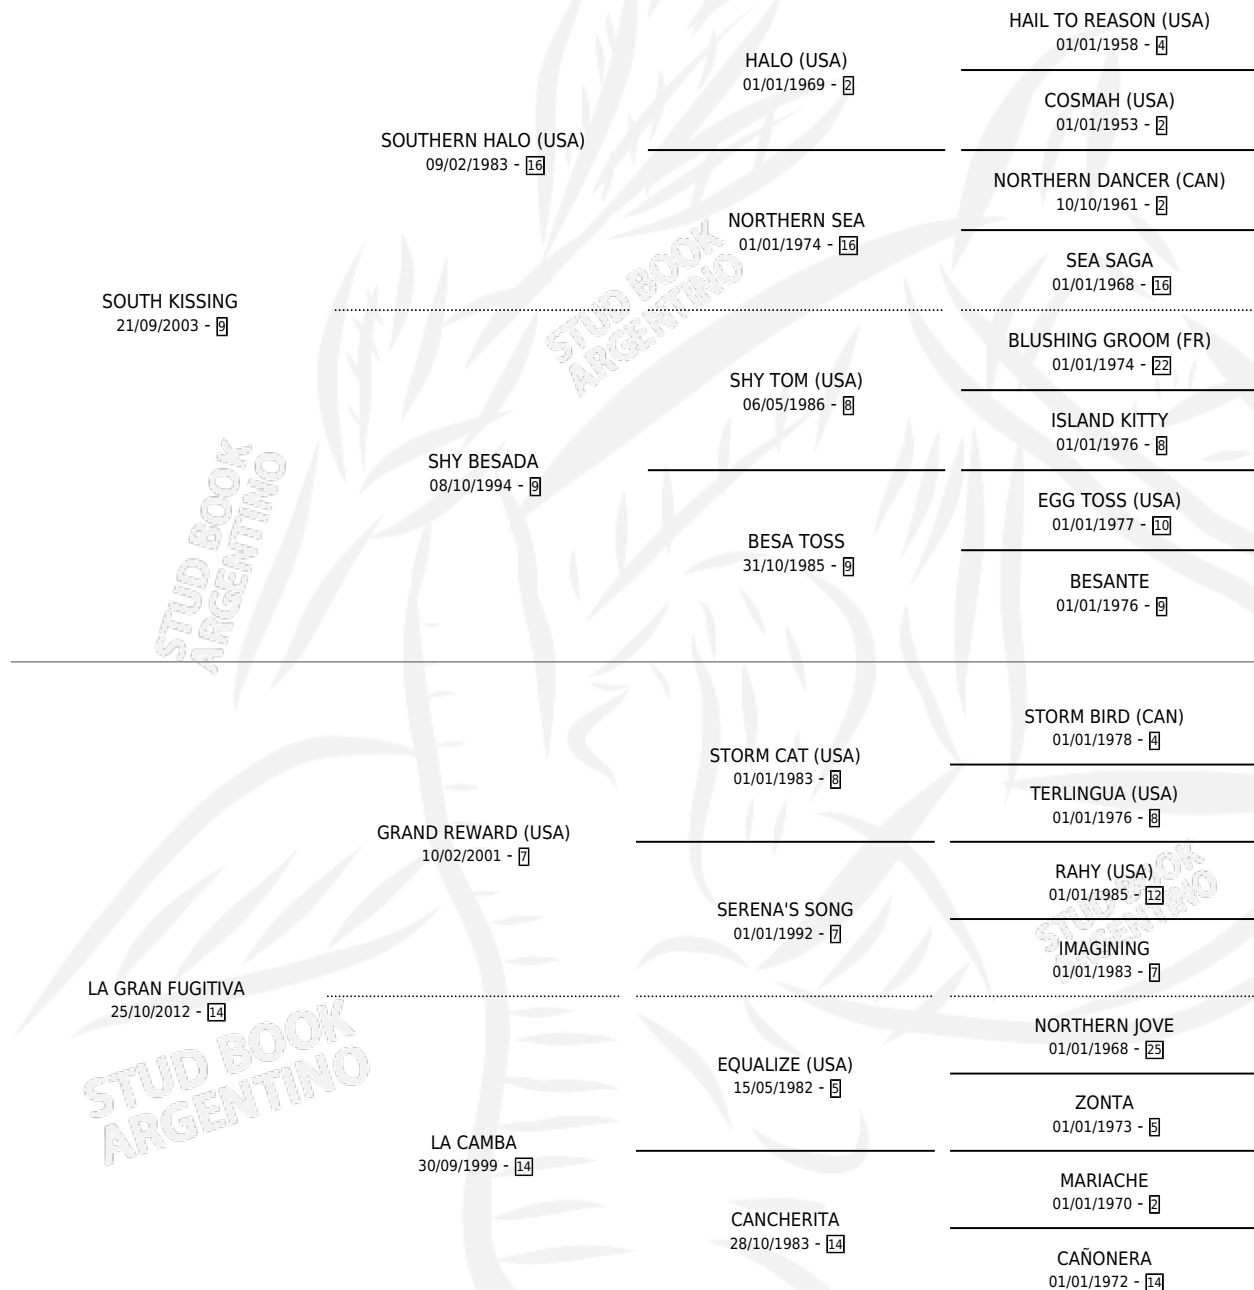

LA GRAN FURTIVA

por SOUTH KISSING y LA GRAN FUGITIVA por GRAND REWARD (USA)

Argentina · Hembra · Alazan · SP · 25/09/2021
Familia 14 · Volumen 44

ESTADO

TIPIFICACIÓN SANGUÍNEA	X
TIPIFICACIÓN POR ADN	✓
PASAPORTE	✓
IDENTIFICACIÓN POR MICROCHIP	✓
REPRODUCTOR	X

Lugar de nacimiento: Masama
Criador: Masama

PEDIGREE