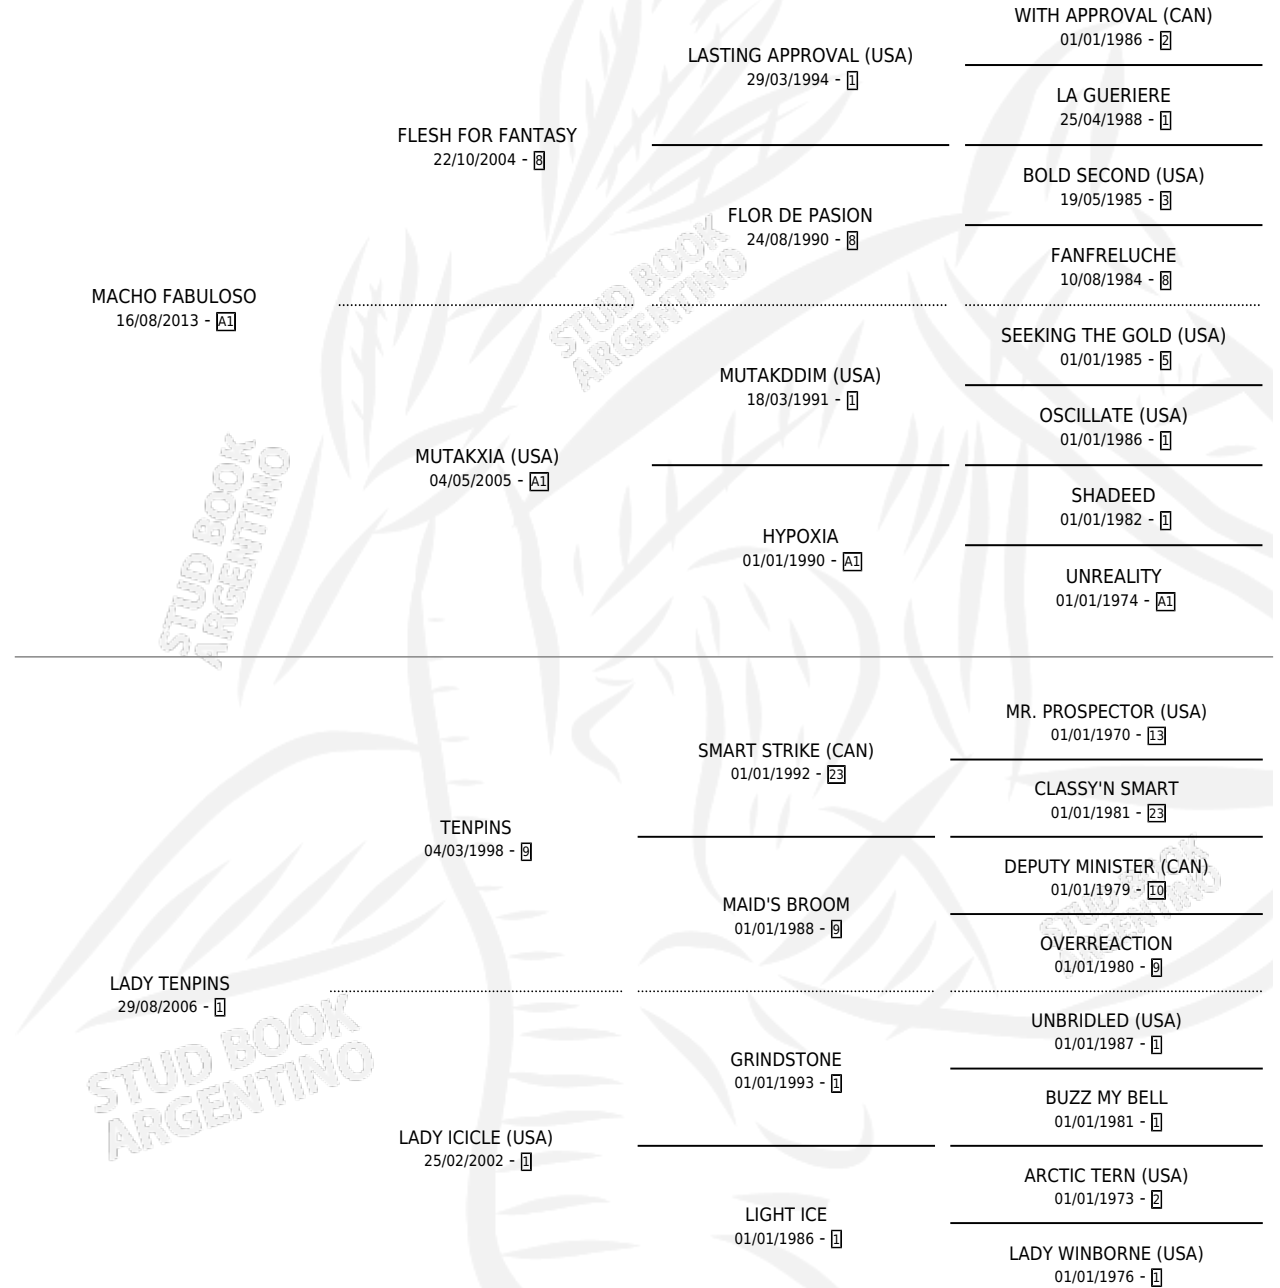

LOCO FABULOSO

por **MACHO FABULOSO** y **LADY TENPINS** por **TENPINS**

Argentina · Macho · Tordillo · SP · 29/08/2021
Familia 1-x · Volumen 44

ESTADO

TIPIFICACIÓN SANGUÍNEA	X
TIPIFICACIÓN POR ADN	✓
PASAPORTE	✓
IDENTIFICACIÓN POR MICROCHIP	✓
REPRODUCTOR	X

Lugar de nacimiento: San Francisco Chico
Criador: Firmin Didot Cristina Amada

PEDIGREE

CAMPAÑA

Solo carreras oficiales de Argentina

POR EDAD

EDAD	CC	1°	2°	3°	4°	5°	NP	CLC	CLG	CLCG1	CLGG1	IMPORTE	GANANCIA / CC
4 AÑOS	5	0	0	0	0	0	5	0	0	0	0	\$0	\$0
TOTALES	5	0	0	0	0	0	5	0	0	0	0	\$0	\$0
%		0.0%	0.0%	0.0%	0.0%	0.0%	100%	0.0%	0.0%	0.0%	0.0%		