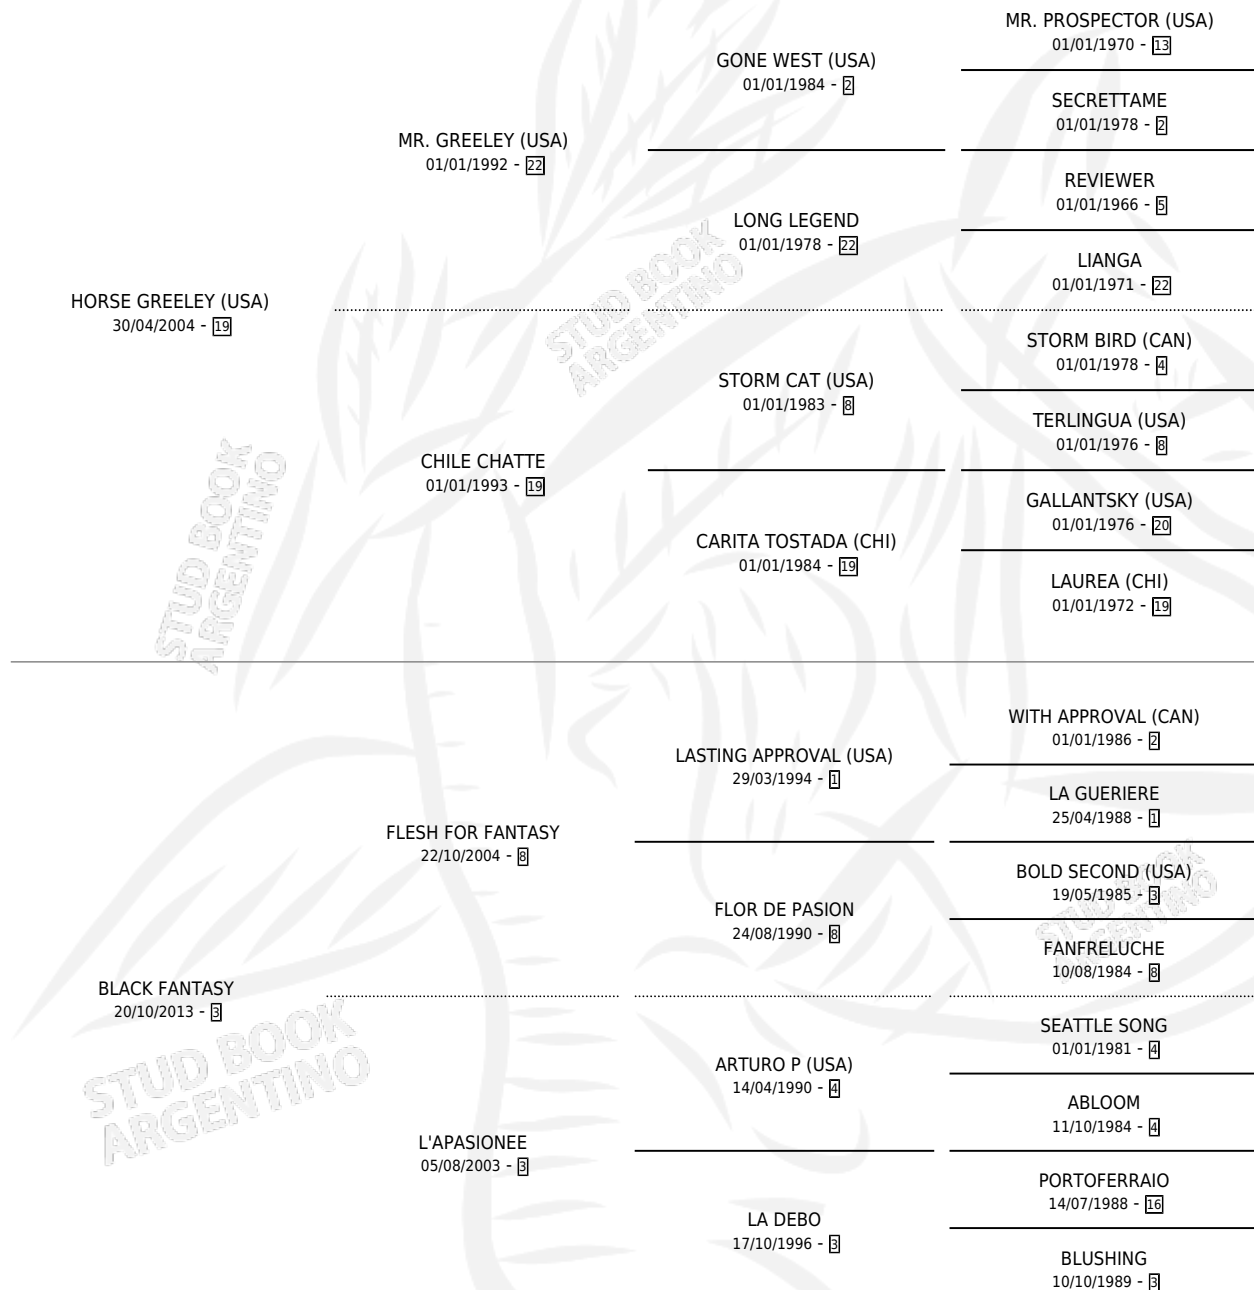

BLACK GREELY

por **HORSE GREELEY (USA)** y **BLACK FANTASY** por **FLESH FOR FANTASY**

Argentina · Macho · Zaino · SP · 30/08/2021
Familia 3-n · Volumen 44

ESTADO

TIPIFICACIÓN SANGUÍNEA	X
TIPIFICACIÓN POR ADN	✓
PASAPORTE	✓
IDENTIFICACIÓN POR MICROCHIP	✓
REPRODUCTOR	X

Lugar de nacimiento: San Francisco Chico
Criador: Firmin Didot Cristina Amada

PEDIGREE

BLACK GREELY

Datos oficiales del Stud Book Argentino

Documento generado el 09/05/2026

studbook.org.ar