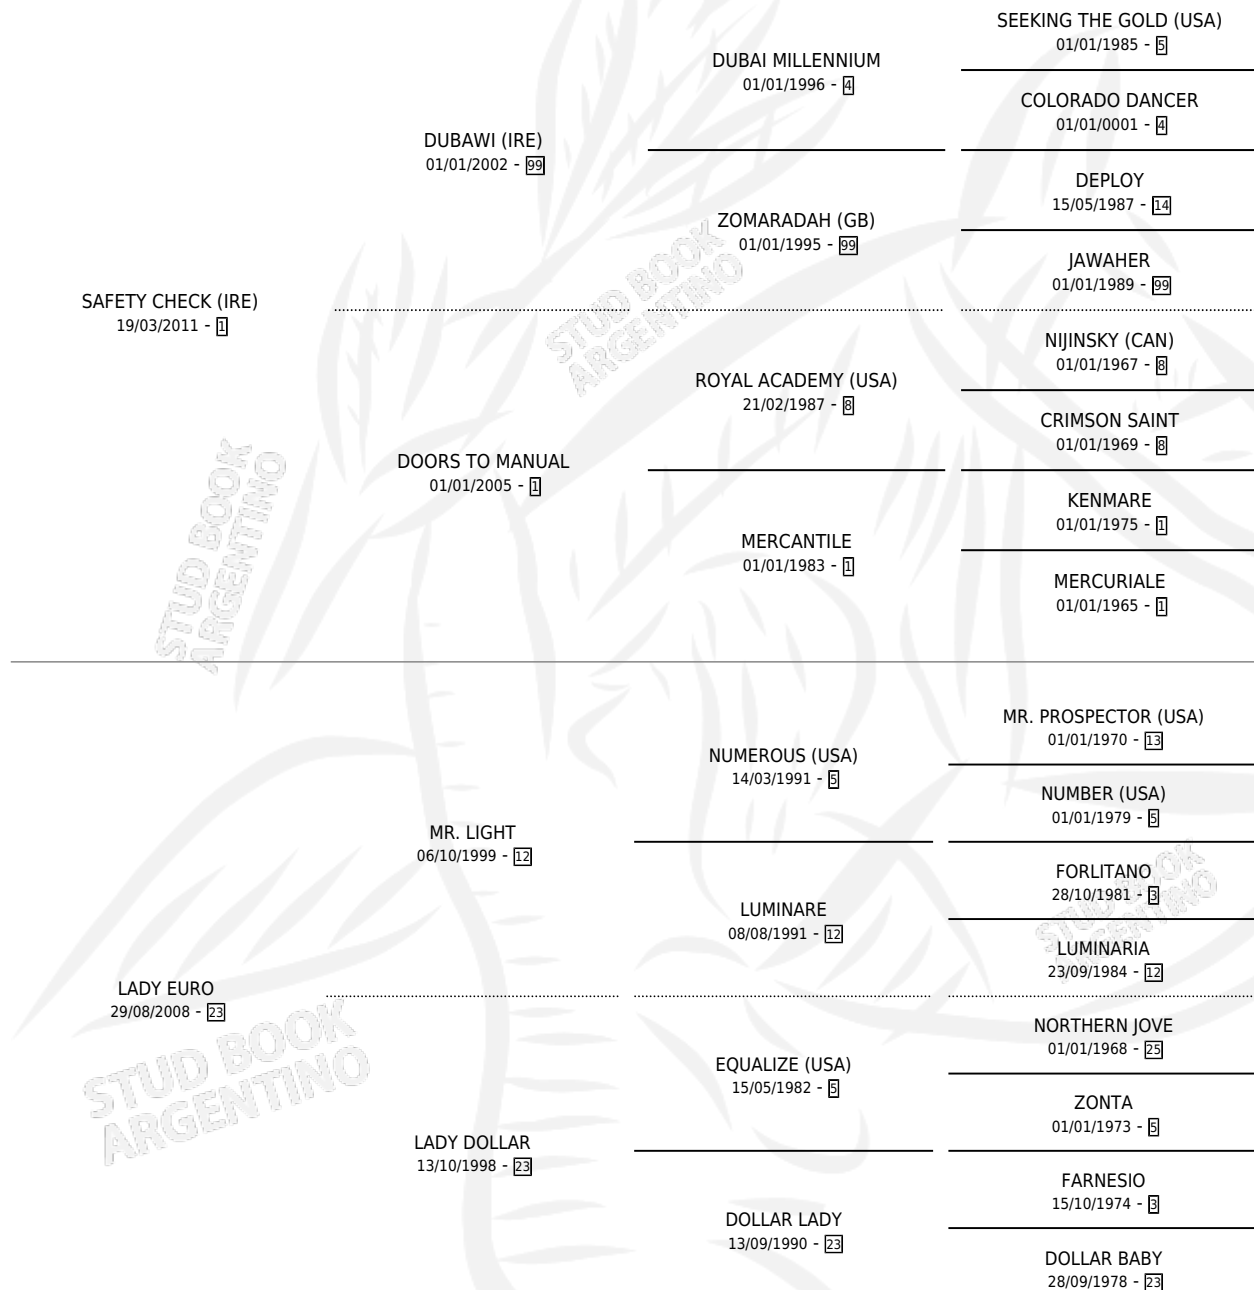

LA EUROCOPA

por SAFETY CHECK (IRE) y LADY EURO por MR. LIGHT

Argentina · Hembra · Alazan · SP · 21/07/2021
Familia 23-a · Volumen 44

ESTADO

TIPIFICACIÓN SANGUÍNEA	X
TIPIFICACIÓN POR ADN	✓
PASAPORTE	✓
IDENTIFICACIÓN POR MICROCHIP	✓
REPRODUCTOR	X

Lugar de nacimiento: El Turf

Criador: El Turf

PEDIGREE

CAMPAÑA

Solo carreras oficiales de Argentina

POR EDAD

EDAD	CC	1°	2°	3°	4°	5°	NP	CLC	CLG	CLCG1	CLGG1	IMPORTE	GANANCIA / CC
3 AÑOS	11	0	2	2	4	3	0	0	0	0	0	\$3,227,150	\$293,377
4 AÑOS	8	1	0	1	1	0	5	0	0	0	0	\$3,160,000	\$395,000
TOTALES	19	1	2	3	5	3	5	0	0	0	0	\$6,387,150	\$336,166
%		5.3%	10.5%	15.8%	26.3%	15.8%	26.3%	0.0%	0.0%	0.0%	0.0%		

Ganadora en San Isidro - \$6,387,150, a los 4 años.

POR DISTANCIA

HIPODROMO	CC	1°	2°	3°	4°	5°	NP	CLC	CLG	CLCG1	CLGG1	IMPORTE
SAN ISIDRO	18	1	2	3	5	2	5	0	0	0	0	\$6,287,150
1400 MTS	4	0	1	0	2	1	0	0	0	0	0	\$1,260,150
1200 MTS	11	1	1	2	2	1	4	0	0	0	0	\$4,219,750
1100 MTS	1	0	0	0	0	0	1	0	0	0	0	\$100,000
1300 MTS	2	0	0	1	1	0	0	0	0	0	0	\$707,250
PALERMO	1	0	0	0	0	1	0	0	0	0	0	\$100,000
1200 MTS	1	0	0	0	0	1	0	0	0	0	0	\$100,000