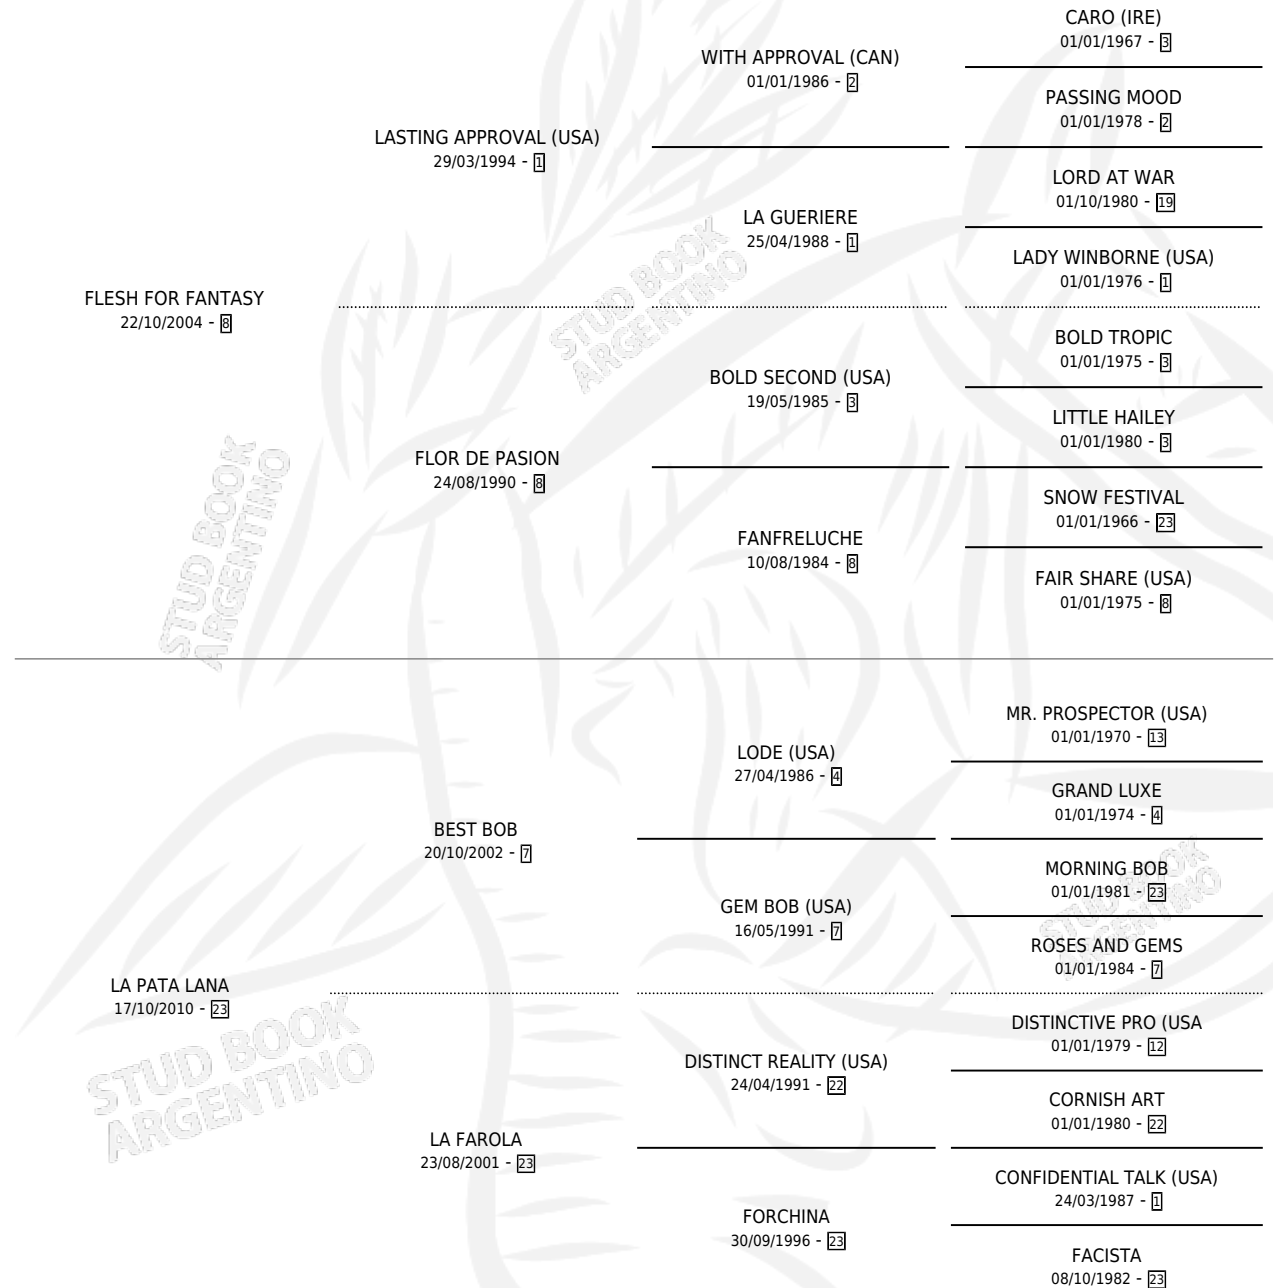

IGUAL A MAMA

por FLESH FOR FANTASY y LA PATA LANA por BEST BOB

Argentina · Hembra · Tordillo · SP · 20/10/2020
Familia 23-a · Volumen 44

ESTADO

TIPIFICACIÓN SANGUÍNEA	X
TIPIFICACIÓN POR ADN	✓
PASAPORTE	✓
IDENTIFICACIÓN POR MICROCHIP	✓
REPRODUCTOR	X

Lugar de nacimiento: Tiempo Record

Criador: Rodriguez Gaston Cesar

PEDIGREE

CAMPAÑA

Solo carreras oficiales de Argentina

POR EDAD

EDAD	CC	1°	2°	3°	4°	5°	NP	CLC	CLG	CLCG1	CLGG1	IMPORTE	GANANCIA / CC
2 AÑOS	2	0	0	0	0	0	2	0	0	0	0	\$0	\$0
3 AÑOS	4	0	0	0	0	0	4	0	0	0	0	\$0	\$0
4 AÑOS	1	0	0	0	0	0	1	0	0	0	0	\$120,000	\$120,000
5 AÑOS	9	0	1	1	1	4	2	0	0	0	0	\$2,516,500	\$279,611
TOTALES	16	0	1	1	1	4	9	0	0	0	0	\$2,636,500	\$164,781
%		0.0%	6.3%	6.3%	6.3%	25.0%	56.3%	0.0%	0.0%	0.0%	0.0%		