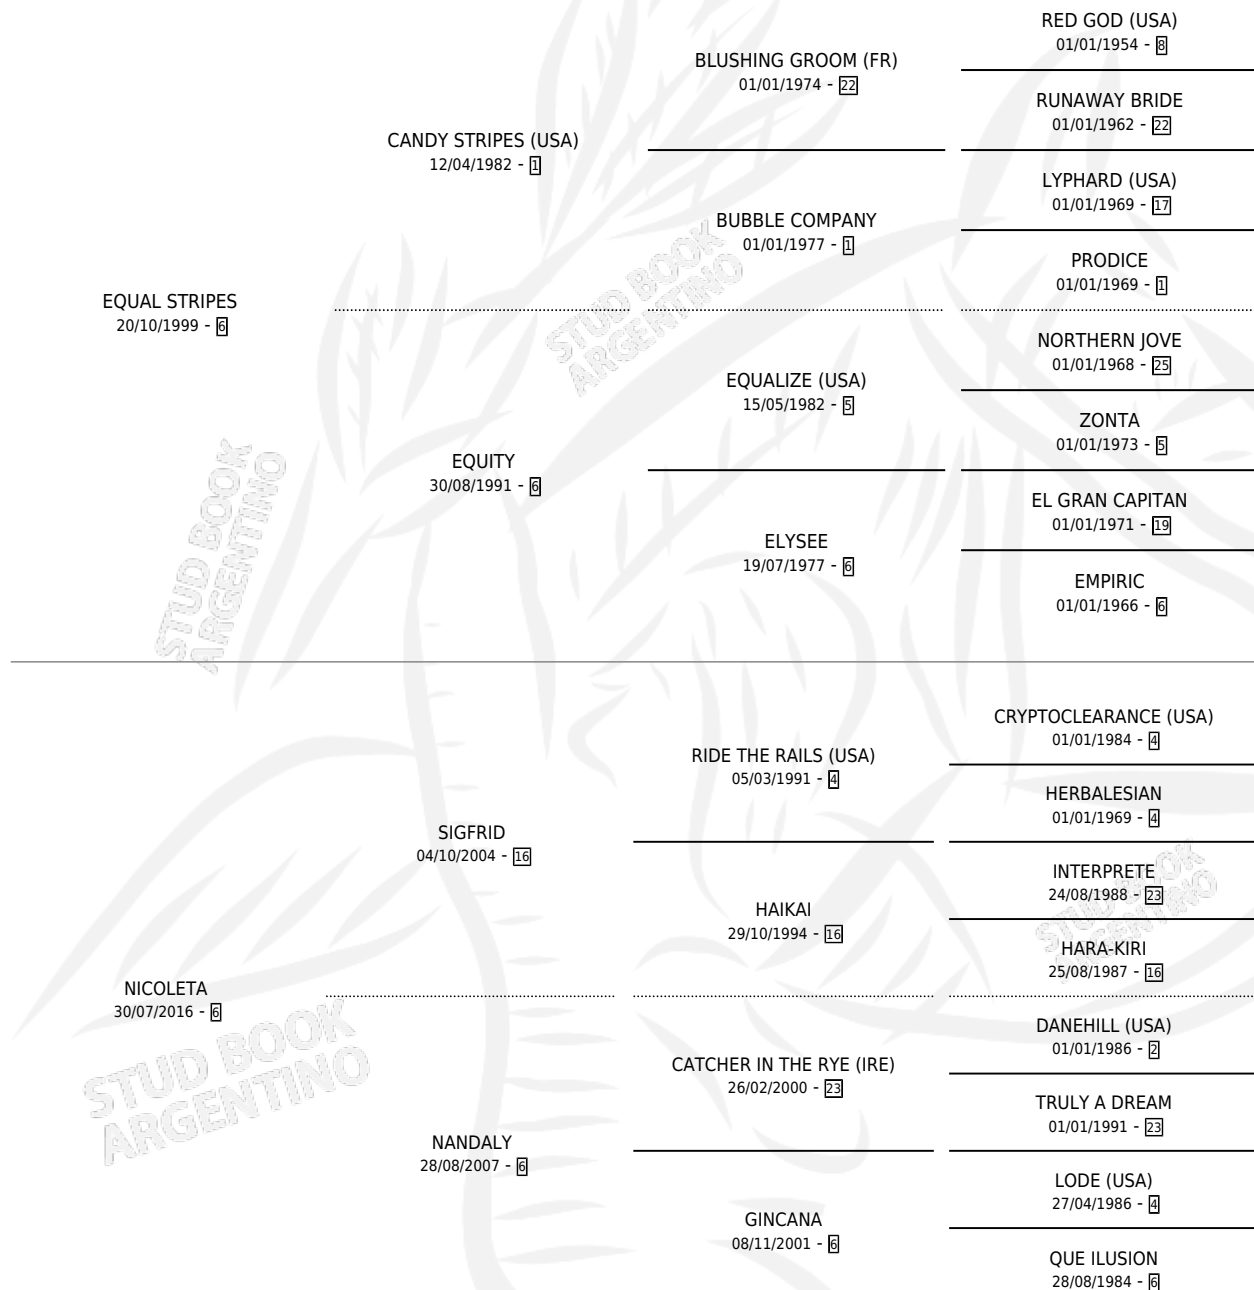

NICKING

por **EQUAL STRIPES** y **NICOLETA** por **SIGFRID**

Argentina · Hembra · Zaino · SP · 31/08/2021
Familia 6-f · Volumen 44

ESTADO

TIPIFICACIÓN SANGUÍNEA	X
TIPIFICACIÓN POR ADN	✓
PASAPORTE	✓
IDENTIFICACIÓN POR MICROCHIP	✓
REPRODUCTOR	X

Lugar de nacimiento: El Doguito

Criador: El Doguito

PEDIGREE