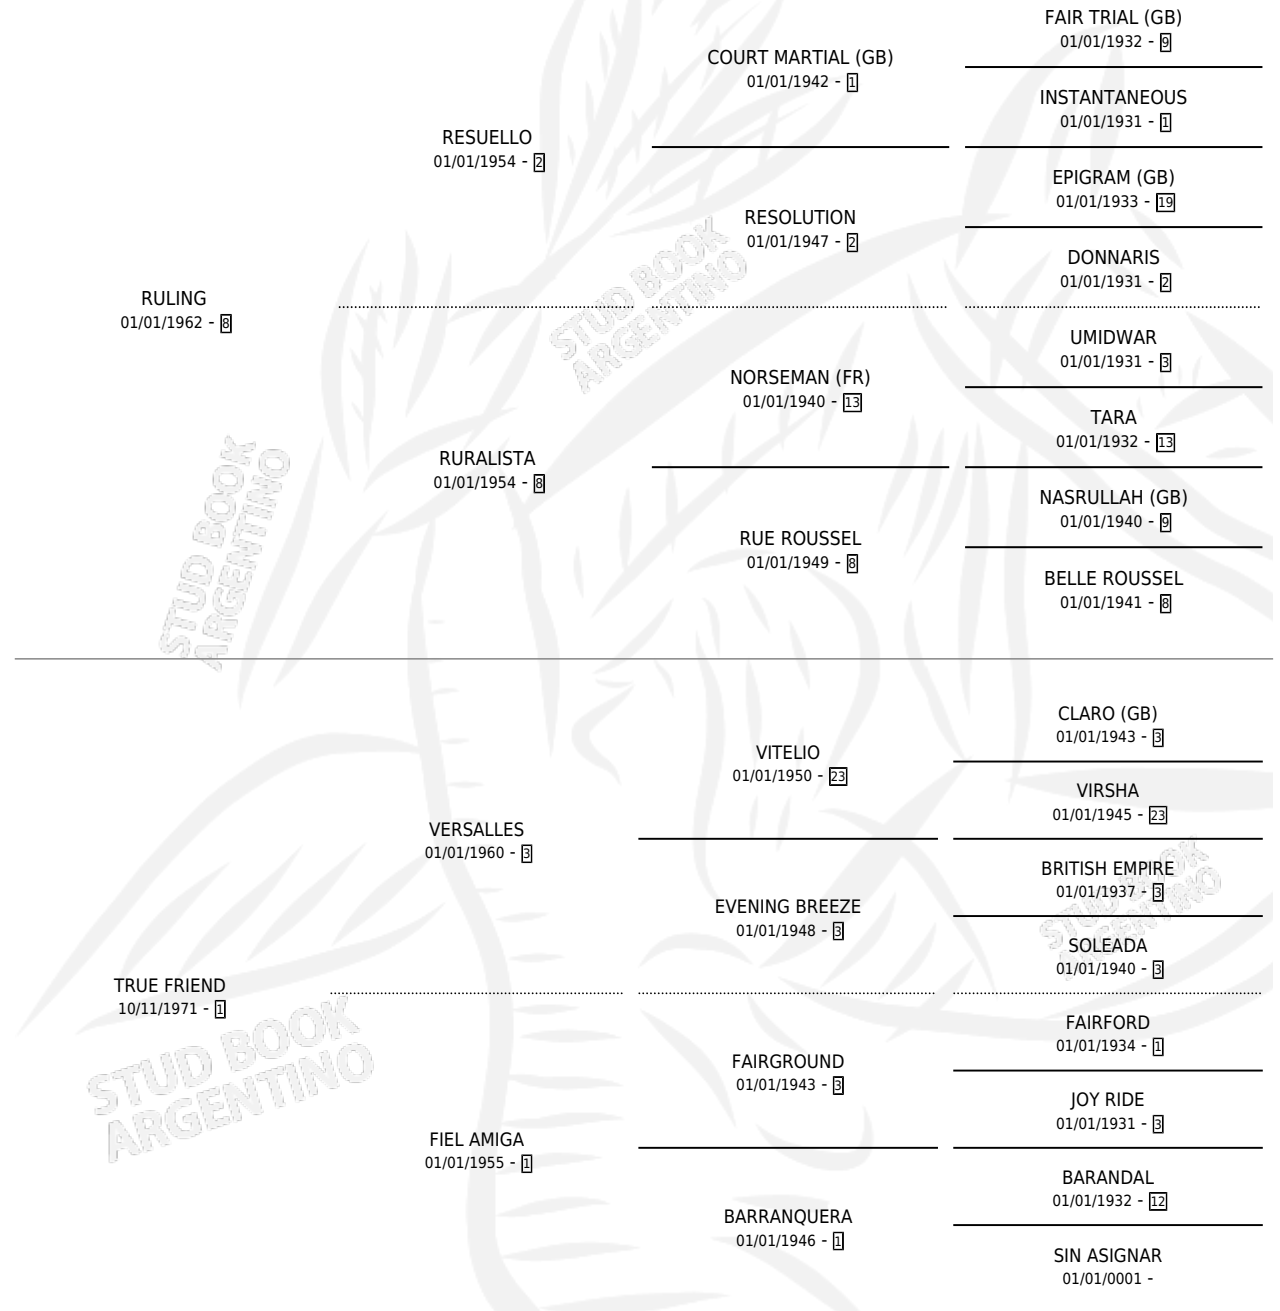

RULIVER

por RULING y TRUE FRIEND por VERSALLES

Argentina · Macho · Zaino Colorado · SP · 08/08/1978
Familia 1 · Volumen 30

ESTADO

TIPIFICACIÓN SANGUÍNEA	X
TIPIFICACIÓN POR ADN	X
PASAPORTE	X
IDENTIFICACIÓN POR MICROCHIP	X
REPRODUCTOR	X

Lugar de nacimiento: Campo particular

Criador: Sin dato

PEDIGREE