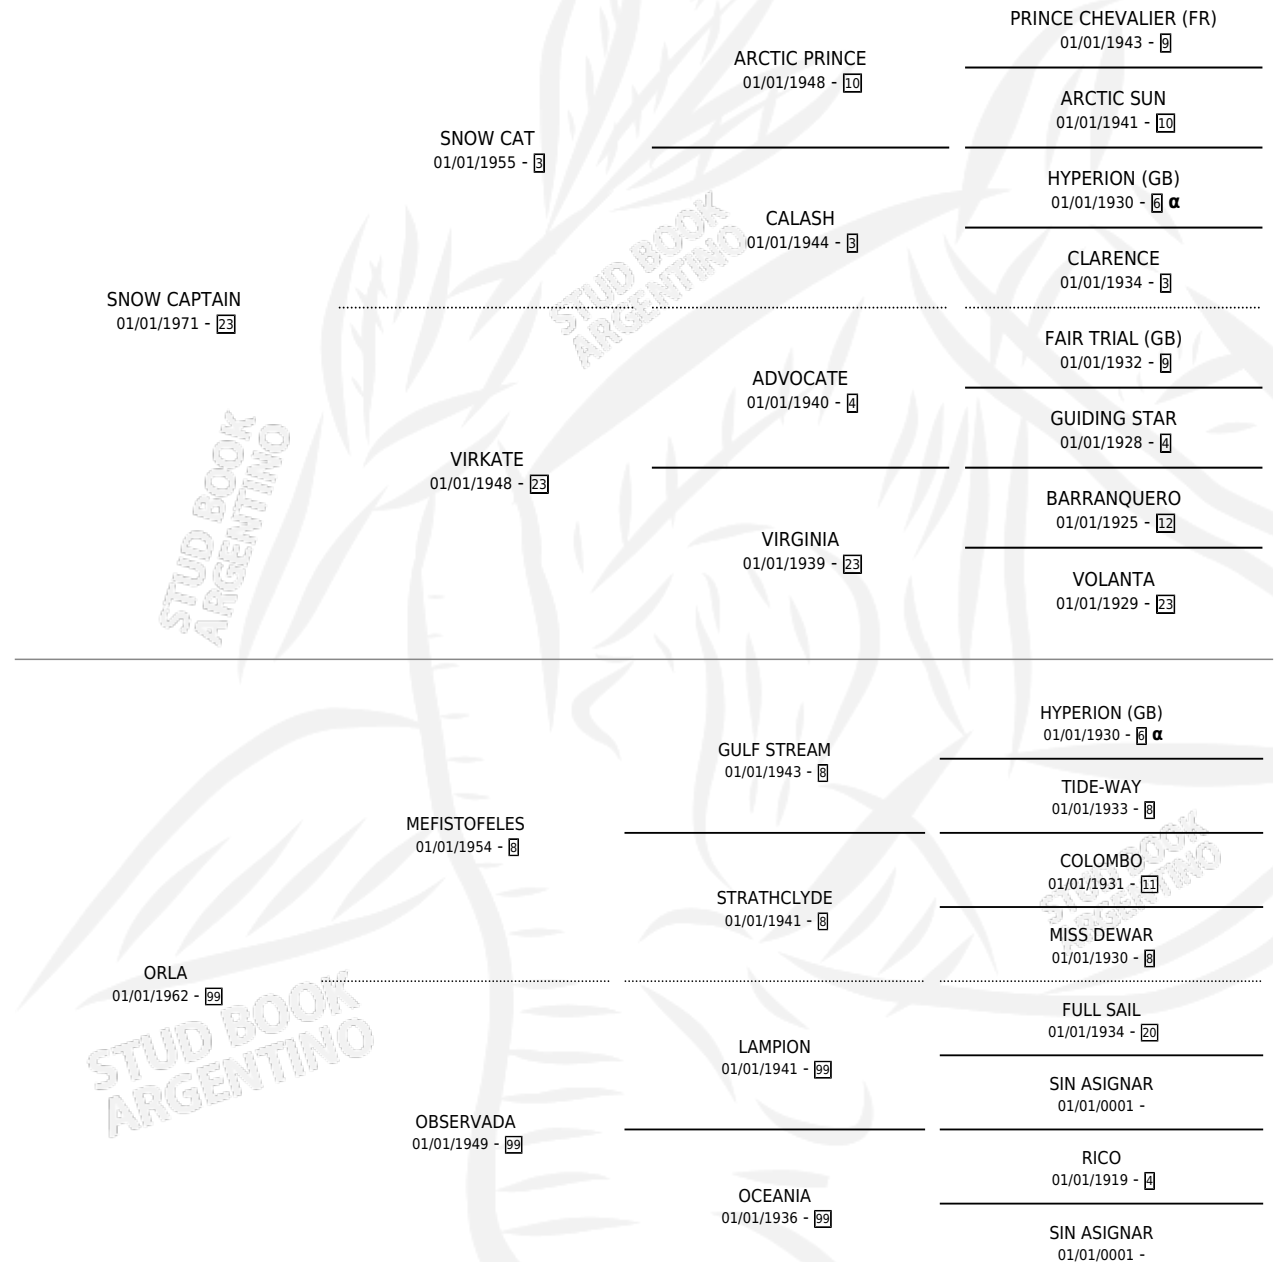

CAP-OR

por SNOW CAPTAIN y ORLA por MEFISTOFELES

Argentina · Macho · Alazan · SP · 29/07/1978
Familia 99 · Volumen 30

ESTADO

TIPIFICACIÓN SANGUÍNEA	X
TIPIFICACIÓN POR ADN	X
PASAPORTE	X
IDENTIFICACIÓN POR MICROCHIP	X
REPRODUCTOR	X

Lugar de nacimiento: Campo particular

Criador: Sin dato

PEDIGREE

INBREEDING : α

CAMPAÑA

Solo carreras oficiales de Argentina

POR EDAD

EDAD	CC	1°	2°	3°	4°	5°	NP	CLC	CLG	CLCG1	CLGG1	IMPORTE	GANANCIA / CC
4 AÑOS	1	1	0	0	0	0	0	0	0	0	0	\$0	\$0
5 AÑOS	1	1	0	0	0	0	0	0	0	0	0	\$0	\$0
TOTALES	2	2	0	0	0	0	0	0	0	0	0	\$0	\$0
%		100%	0.0%	0.0%	0.0%	0.0%	0.0%	0.0%	0.0%	0.0%	0.0%		