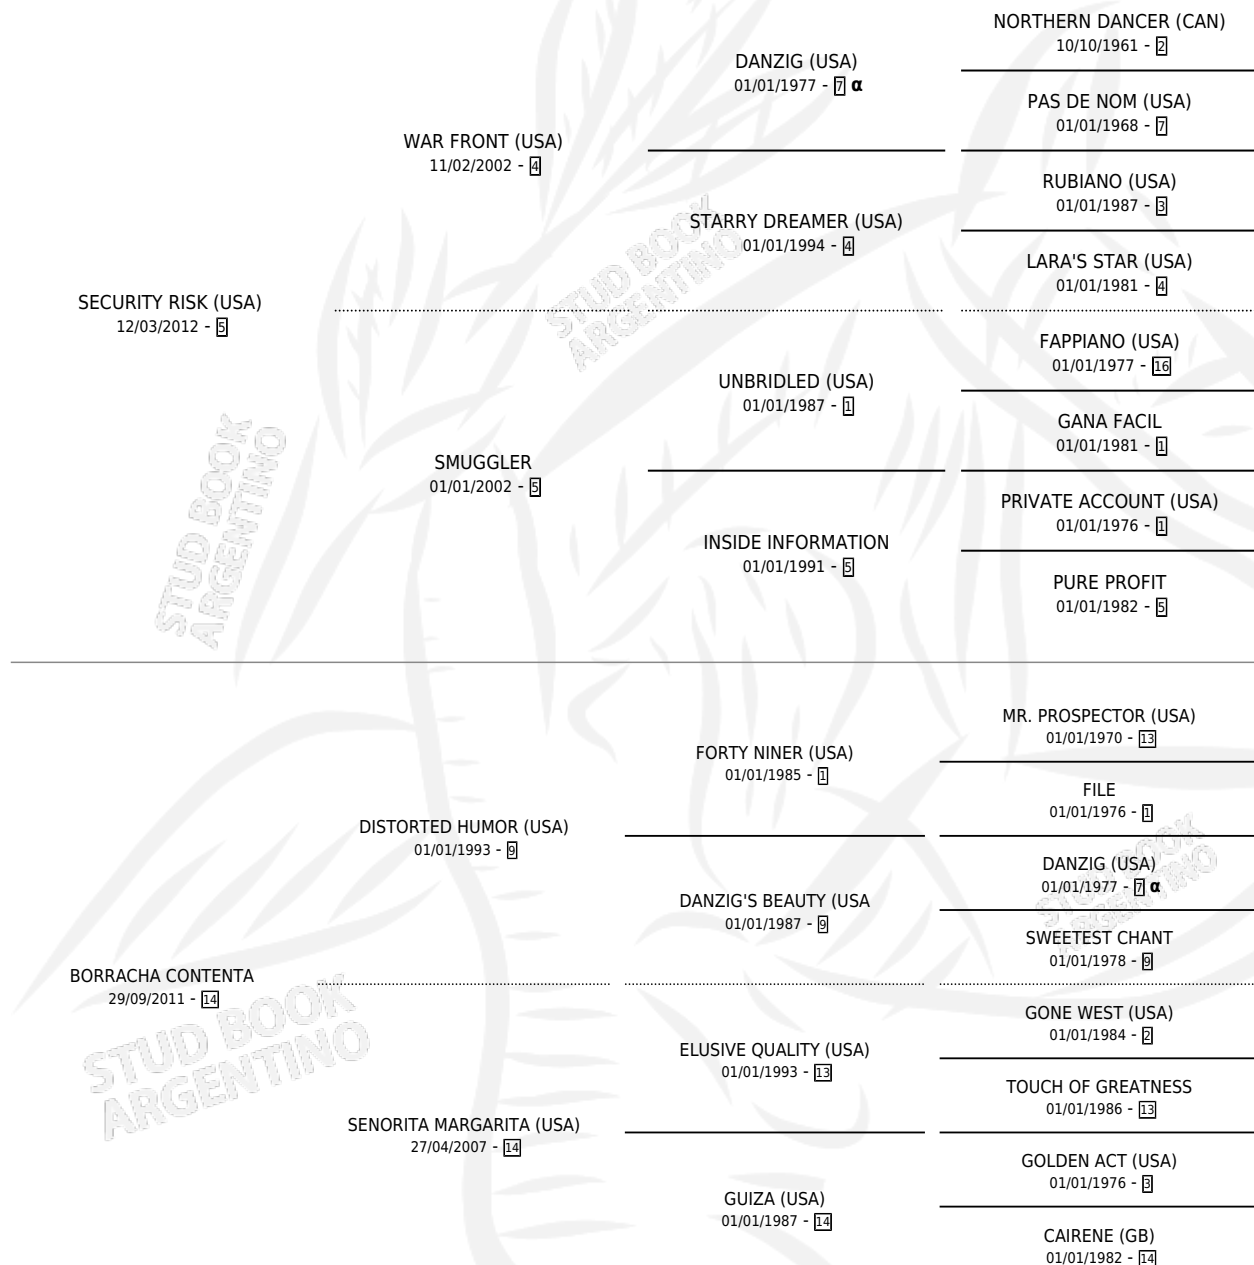

TRAGO RISK

por SECURITY RISK (USA) y BORRACHA CONTENTA por
DISTORTED HUMOR (USA)

Argentina · Macho · Zaino · SP · 11/09/2021
Familia 14-c · Volumen 44

ESTADO

TIPIFICACIÓN SANGUÍNEA	X
TIPIFICACIÓN POR ADN	✓
PASAPORTE	✓
IDENTIFICACIÓN POR MICROCHIP	✓
REPRODUCTOR	X

Lugar de nacimiento: Santa Ana
Criador: Iguacel Loeda Federico

PEDIGREE

INBREEDING : α

CAMPAÑA

Solo carreras oficiales de Argentina

POR EDAD

EDAD	CC	1°	2°	3°	4°	5°	NP	CLC	CLG	CLCG1	CLGG1	IMPORTE	GANANCIA / CC
2 AÑOS	1	0	0	0	0	0	1	0	0	0	0	\$100,000	\$100,000
TOTALES	1	0	0	0	0	0	1	0	0	0	0	\$100,000	\$100,000
%		0.0%	0.0%	0.0%	0.0%	0.0%	100%	0.0%	0.0%	0.0%	0.0%		