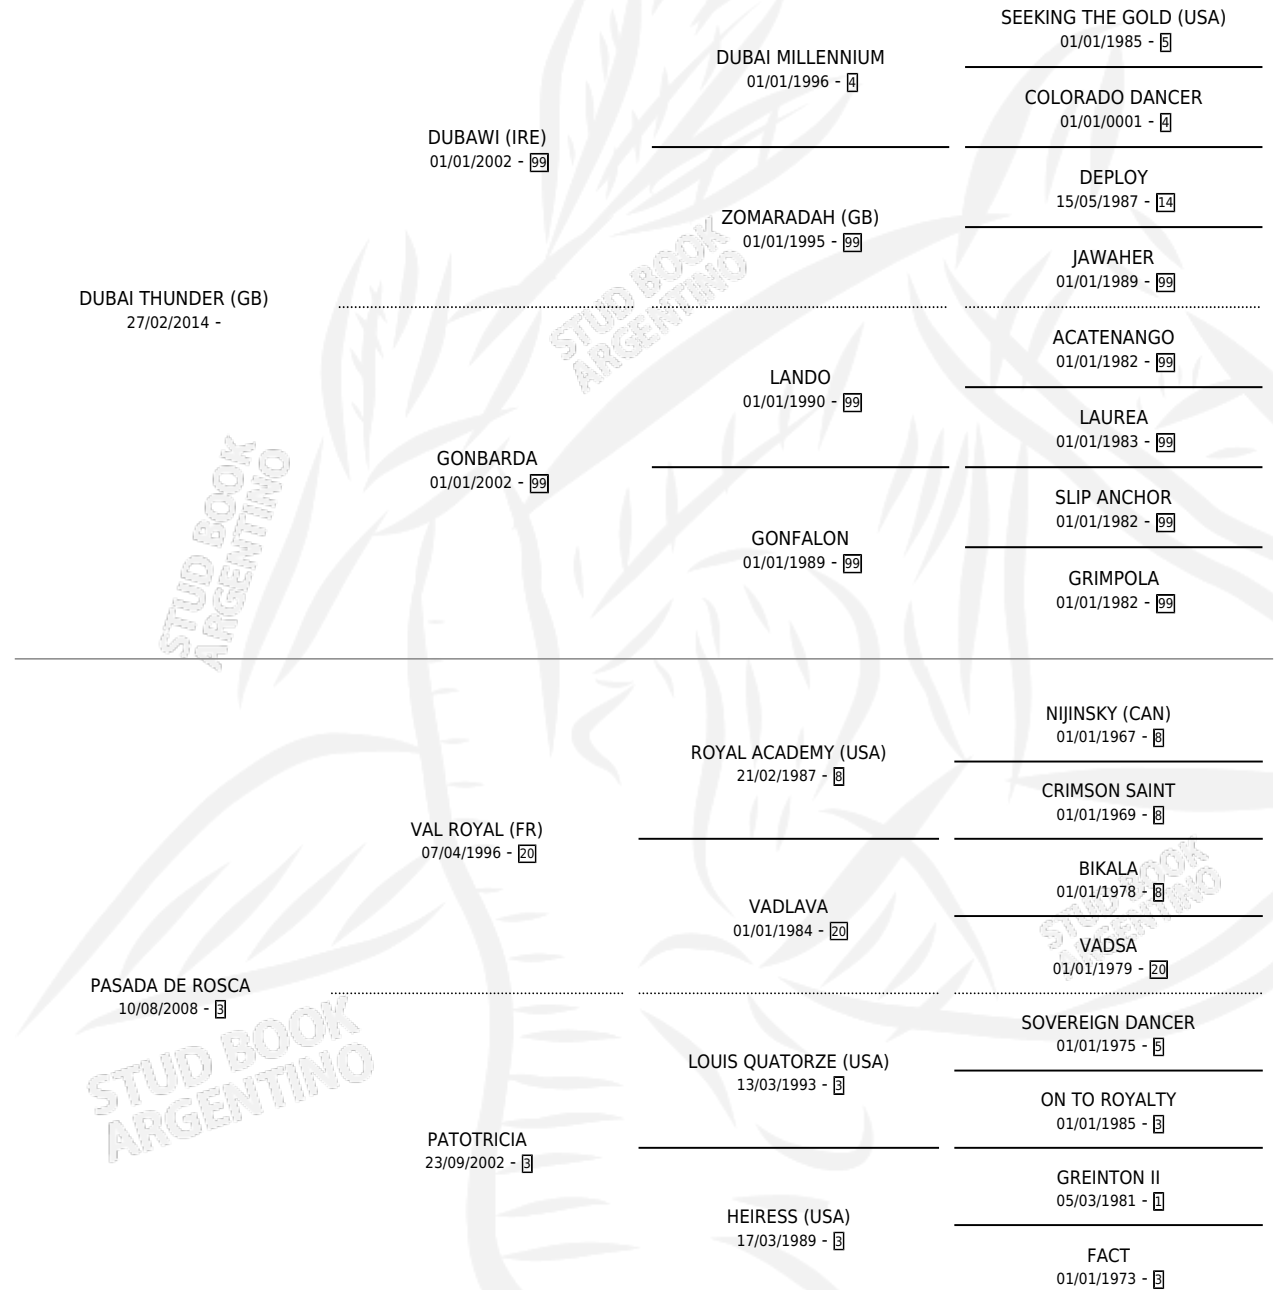

PLANET THUNDER

por **DUBAI THUNDER (GB)** y **PASADA DE ROSCA** por **VAL ROYAL (FR)**

Argentina · Macho · Zaino · SP · 15/09/2021
Familia 3-i · Volumen 44

ESTADO

TIPIFICACIÓN SANGUÍNEA	X
TIPIFICACIÓN POR ADN	X
PASAPORTE	X
IDENTIFICACIÓN POR MICROCHIP	X
REPRODUCTOR	X

Lugar de nacimiento: Cortines

Criador: Don Arcangel

PEDIGREE

PLANET THUNDER

Datos oficiales del Stud Book Argentino

Documento generado el 26/04/2026

studbook.org.ar