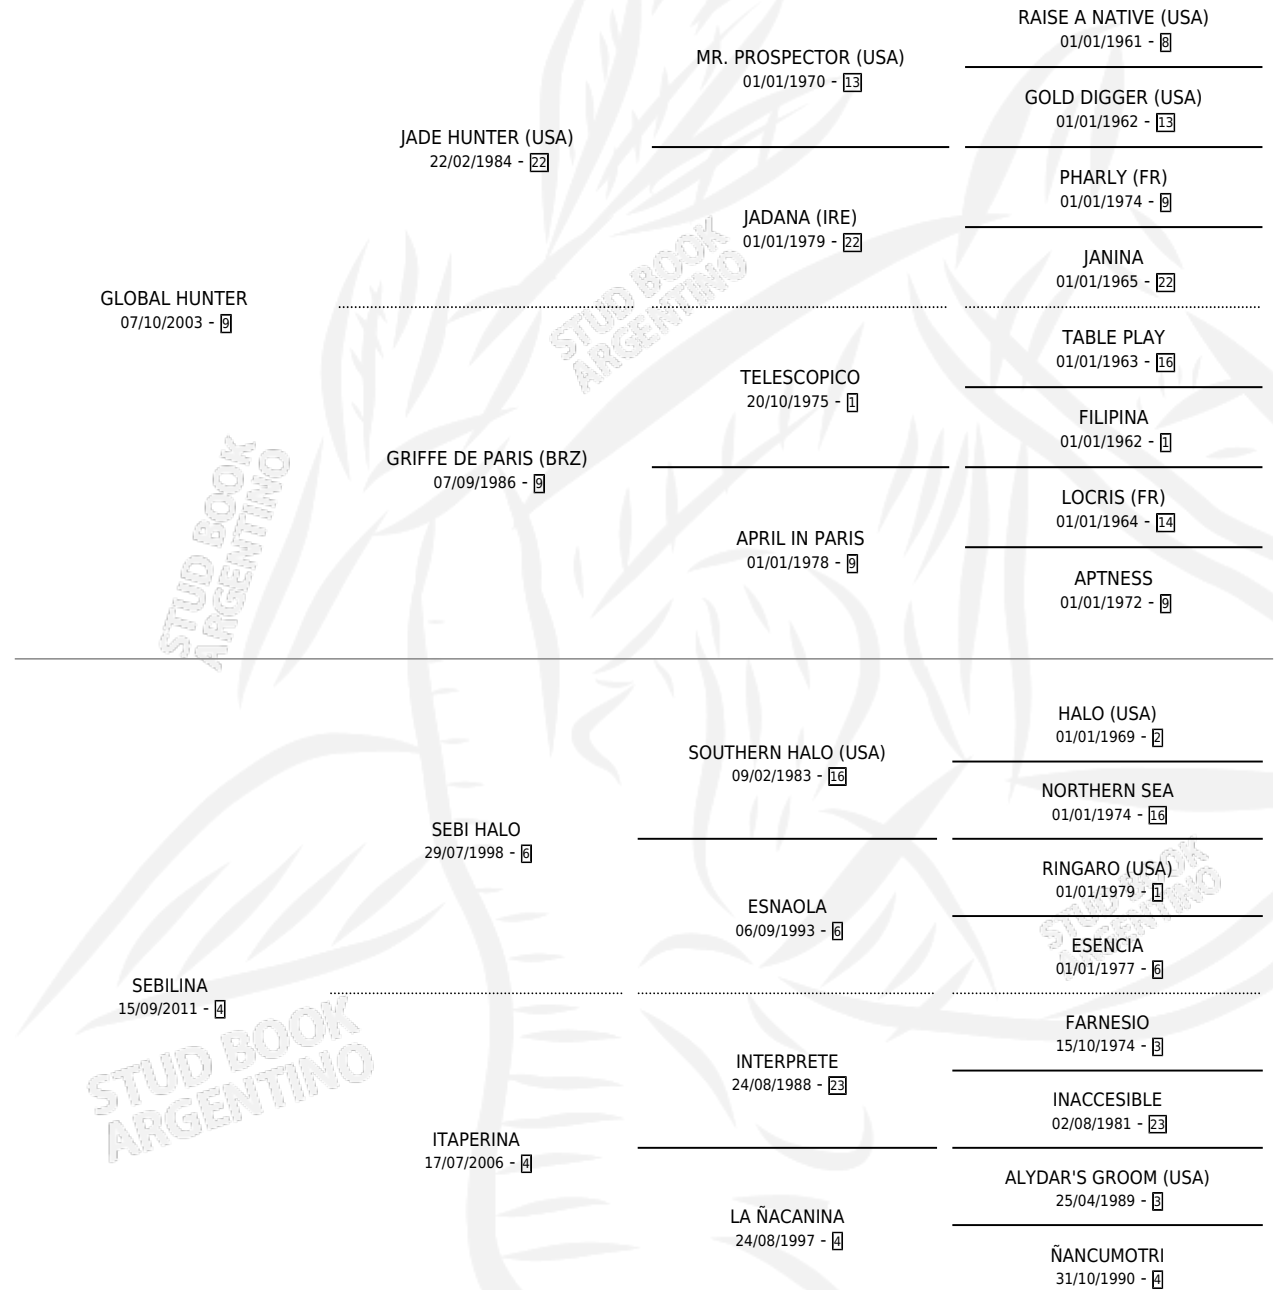

GLOBAL SEBI

por GLOBAL HUNTER y SEBILINA por SEBI HALO

Argentina · Macho · Zaino · SP · 20/09/2021
Familia 4-b · Volumen 44

ESTADO

TIPIFICACIÓN SANGUÍNEA	X
TIPIFICACIÓN POR ADN	✓
PASAPORTE	✓
IDENTIFICACIÓN POR MICROCHIP	✓
REPRODUCTOR	X

Lugar de nacimiento: Pueblo Viejo

Criador: Pueblo Viejo

PEDIGREE