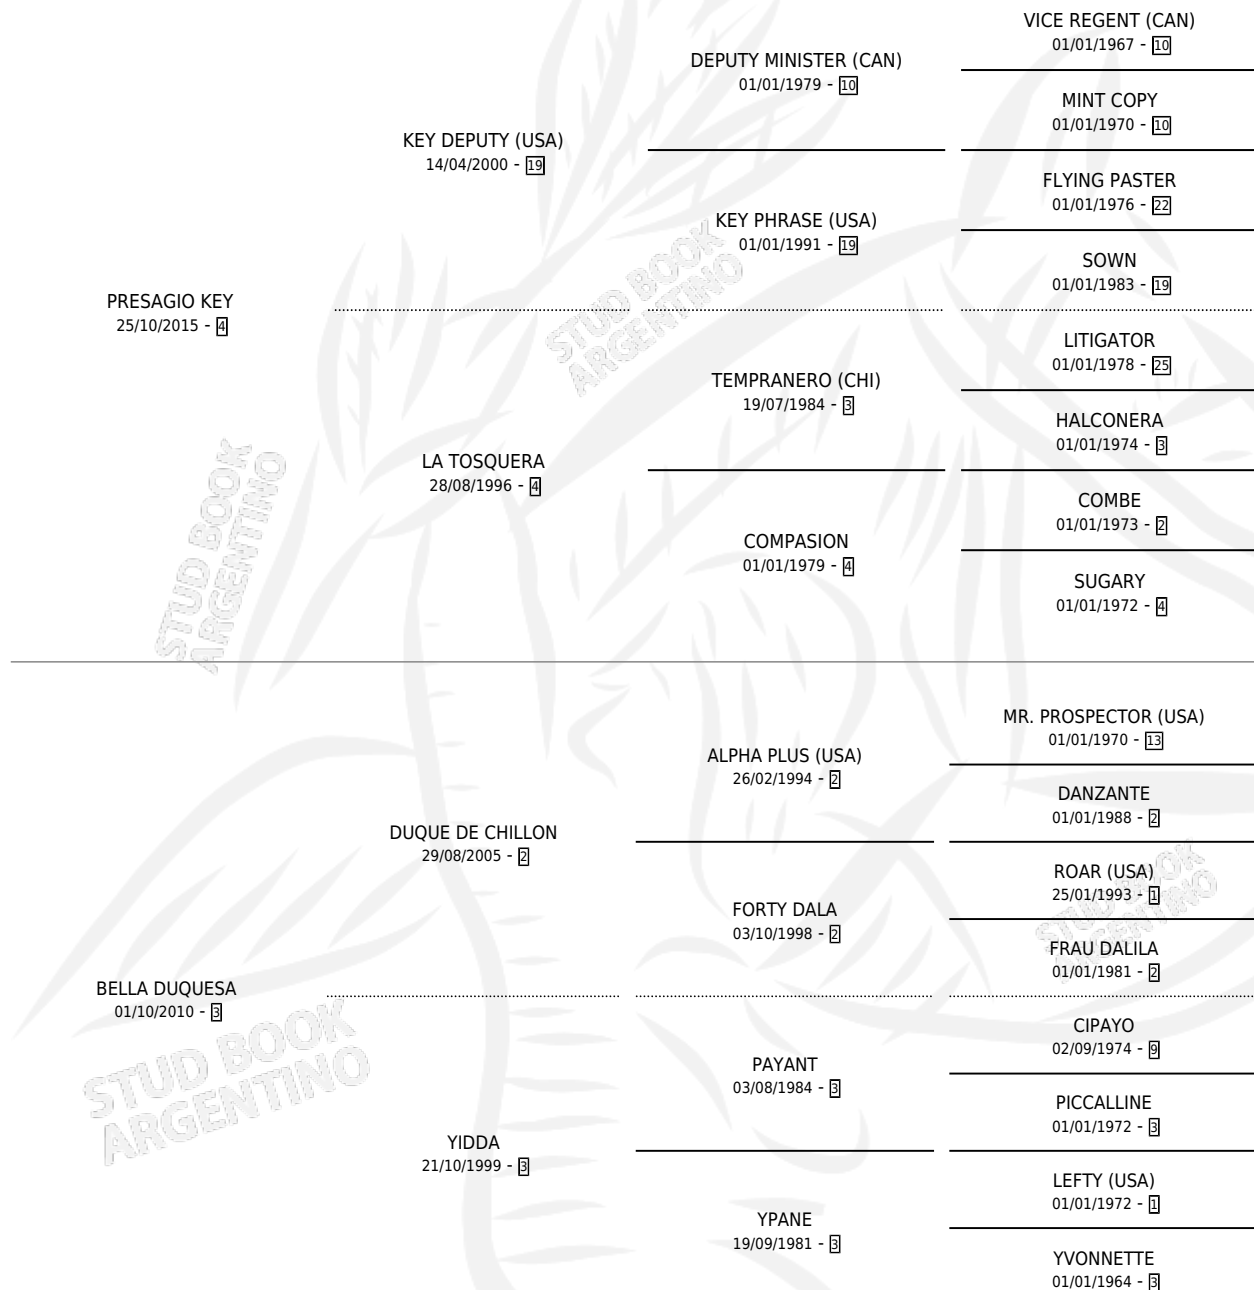

BELLO PRESAGIO

por PRESAGIO KEY y BELLA DUQUESA por DUQUE DE CHILLON

Argentina · Macho · Alazan · SP · 10/09/2021
Familia 3 · Volumen 44

ESTADO

TIPIFICACIÓN SANGUÍNEA	X
TIPIFICACIÓN POR ADN	✓
PASAPORTE	✓
IDENTIFICACIÓN POR MICROCHIP	✓
REPRODUCTOR	X

Lugar de nacimiento: El Mate Amargo

Criador: El Mate Amargo

PEDIGREE

CAMPAÑA

Solo carreras oficiales de Argentina

POR EDAD

EDAD	CC	1°	2°	3°	4°	5°	NP	CLC	CLG	CLCG1	CLGG1	IMPORTE	GANANCIA / CC
2 AÑOS	5	0	0	0	0	3	2	0	0	0	0	\$286,500	\$57,300
3 AÑOS	4	0	1	0	1	1	1	0	0	0	0	\$1,384,350	\$346,088
4 AÑOS	11	1	1	2	2	1	4	0	0	0	0	\$6,580,650	\$598,241
TOTALES	20	1	2	2	3	5	7	0	0	0	0	\$8,251,500	\$412,575
%		5.0%	10.0%	10.0%	15.0%	25.0%	35.0%	0.0%	0.0%	0.0%	0.0%		

Ganador en La Plata - \$8,251,500, a los 4 años.

POR DISTANCIA

HIPODROMO	CC	1°	2°	3°	4°	5°	NP	CLC	CLG	CLG1	CLGG1	IMPORTE
LA PLATA	17	1	2	2	3	2	6	0	0	0	0	\$7,996,500
1100 MTS	2	0	0	0	0	1	0	0	0	0	0	\$374,000
1400 MTS	1	0	0	0	0	0	1	0	0	0	0	\$0
1000 MTS	9	1	2	2	0	1	3	0	0	0	0	\$6,339,950
1200 MTS	5	0	0	0	3	0	2	0	0	0	0	\$1,282,550
PALERMO	3	0	0	0	0	3	0	0	0	0	0	\$255,000
900 MTS	1	0	0	0	0	1	0	0	0	0	0	\$85,000
800 MTS	2	0	0	0	0	2	0	0	0	0	0	\$170,000