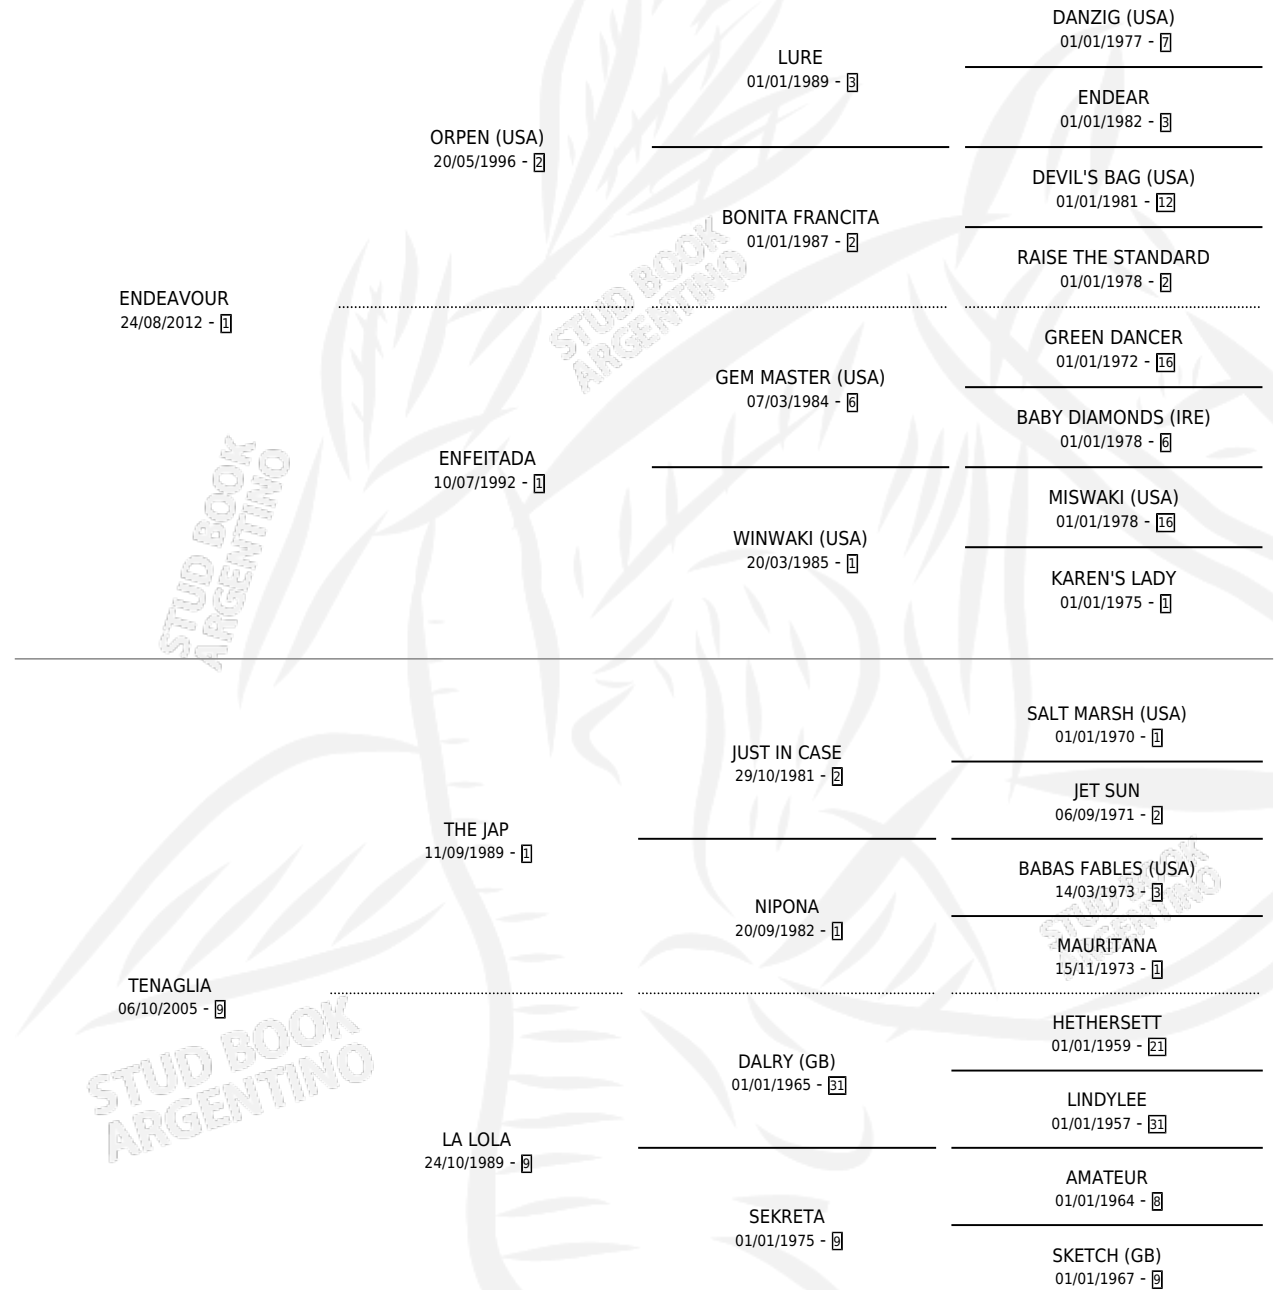

SOL TENVOUR

por ENDEAVOUR y TENAGLIA por THE JAP

Argentina · Macho · Zaino Doradillo · SP · 15/09/2021
Familia 9-c · Volumen 44

ESTADO

TIPIFICACIÓN SANGUÍNEA	X
TIPIFICACIÓN POR ADN	✓
PASAPORTE	✓
IDENTIFICACIÓN POR MICROCHIP	✓
REPRODUCTOR	X

Lugar de nacimiento: El Sol Naciente

Criador: Bonino Luisa Ramona

PEDIGREE

CAMPAÑA

Solo carreras oficiales de Argentina

POR EDAD

EDAD	CC	1°	2°	3°	4°	5°	NP	CLC	CLG	CLCG1	CLGG1	IMPORTE	GANANCIA / CC
2 AÑOS	2	0	0	0	0	0	2	0	0	0	0	\$41,000	\$20,500
TOTALES	2	0	0	0	0	0	2	0	0	0	0	\$41,000	\$20,500
%		0.0%	0.0%	0.0%	0.0%	0.0%	100%	0.0%	0.0%	0.0%	0.0%		