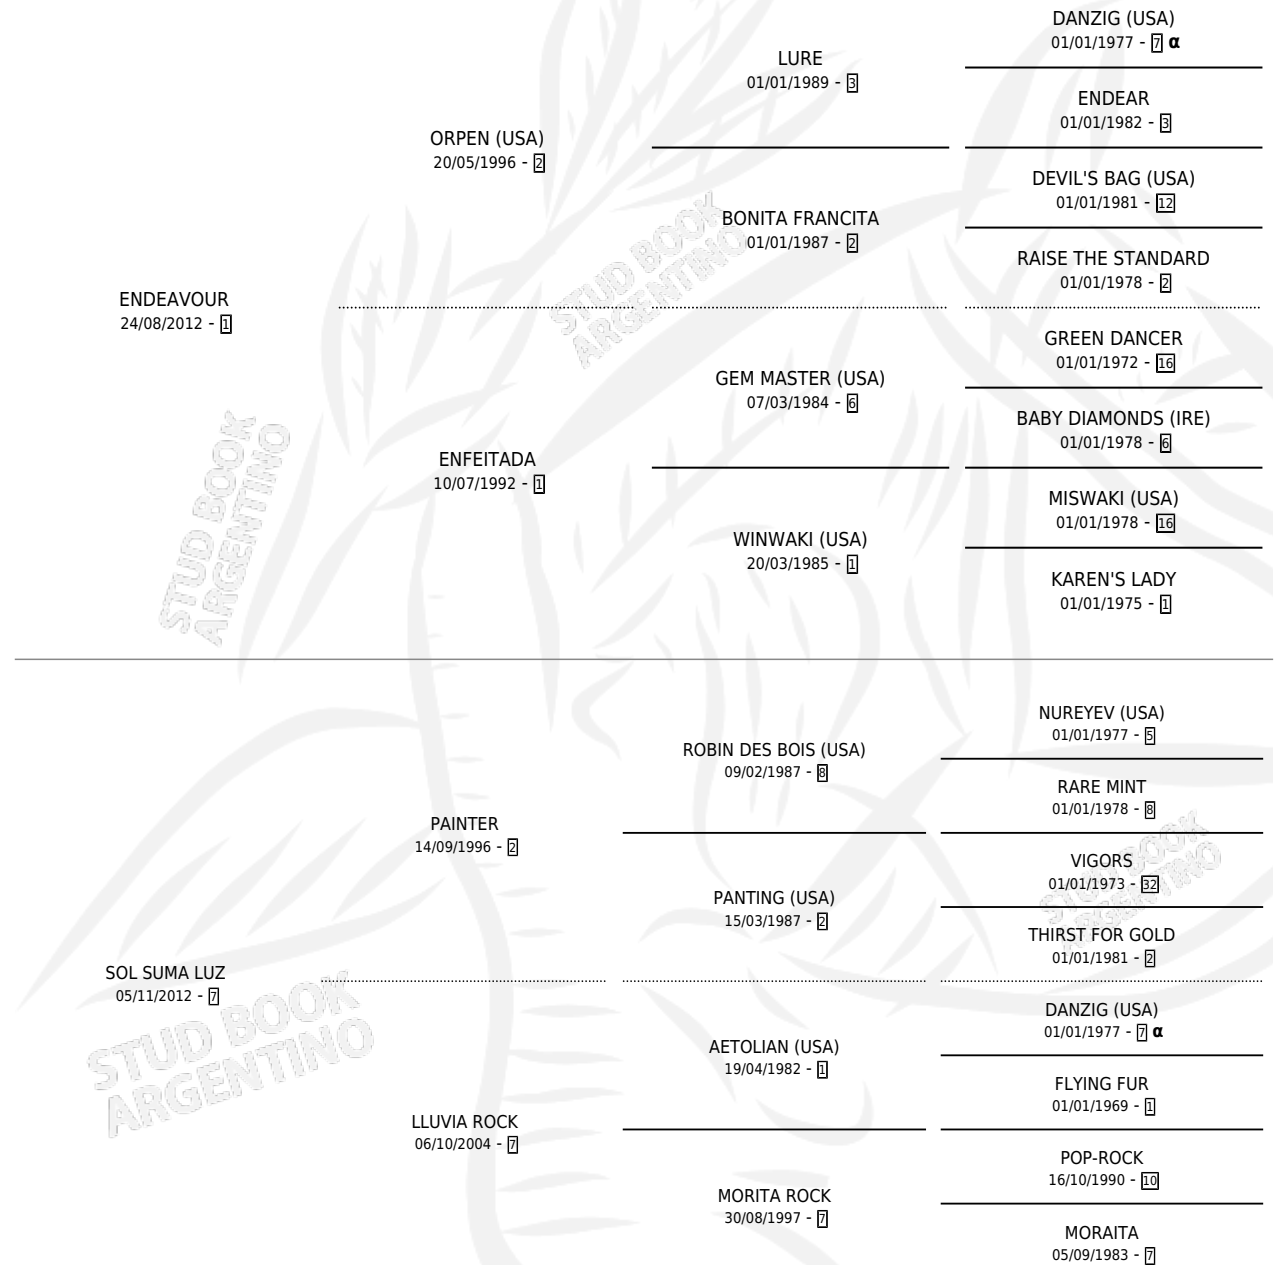

SOL IMPONENTE

por ENDEAVOUR y SOL SUMA LUZ por PAINTER

Argentina · Macho · Zaino · SP · 01/09/2021
Familia 7-d · Volumen 44

ESTADO

TIPIFICACIÓN SANGUÍNEA	X
TIPIFICACIÓN POR ADN	X
PASAPORTE	X
IDENTIFICACIÓN POR MICROCHIP	X
REPRODUCTOR	X

Lugar de nacimiento: El Sol Naciente

Criador: Barrionuevo Juan Angel y Pizarro Diego
Valentin

PEDIGREE

INBREEDING : α

SOL IMPONENTE

Datos oficiales del Stud Book Argentino

Documento generado el 03/05/2026

studbook.org.ar