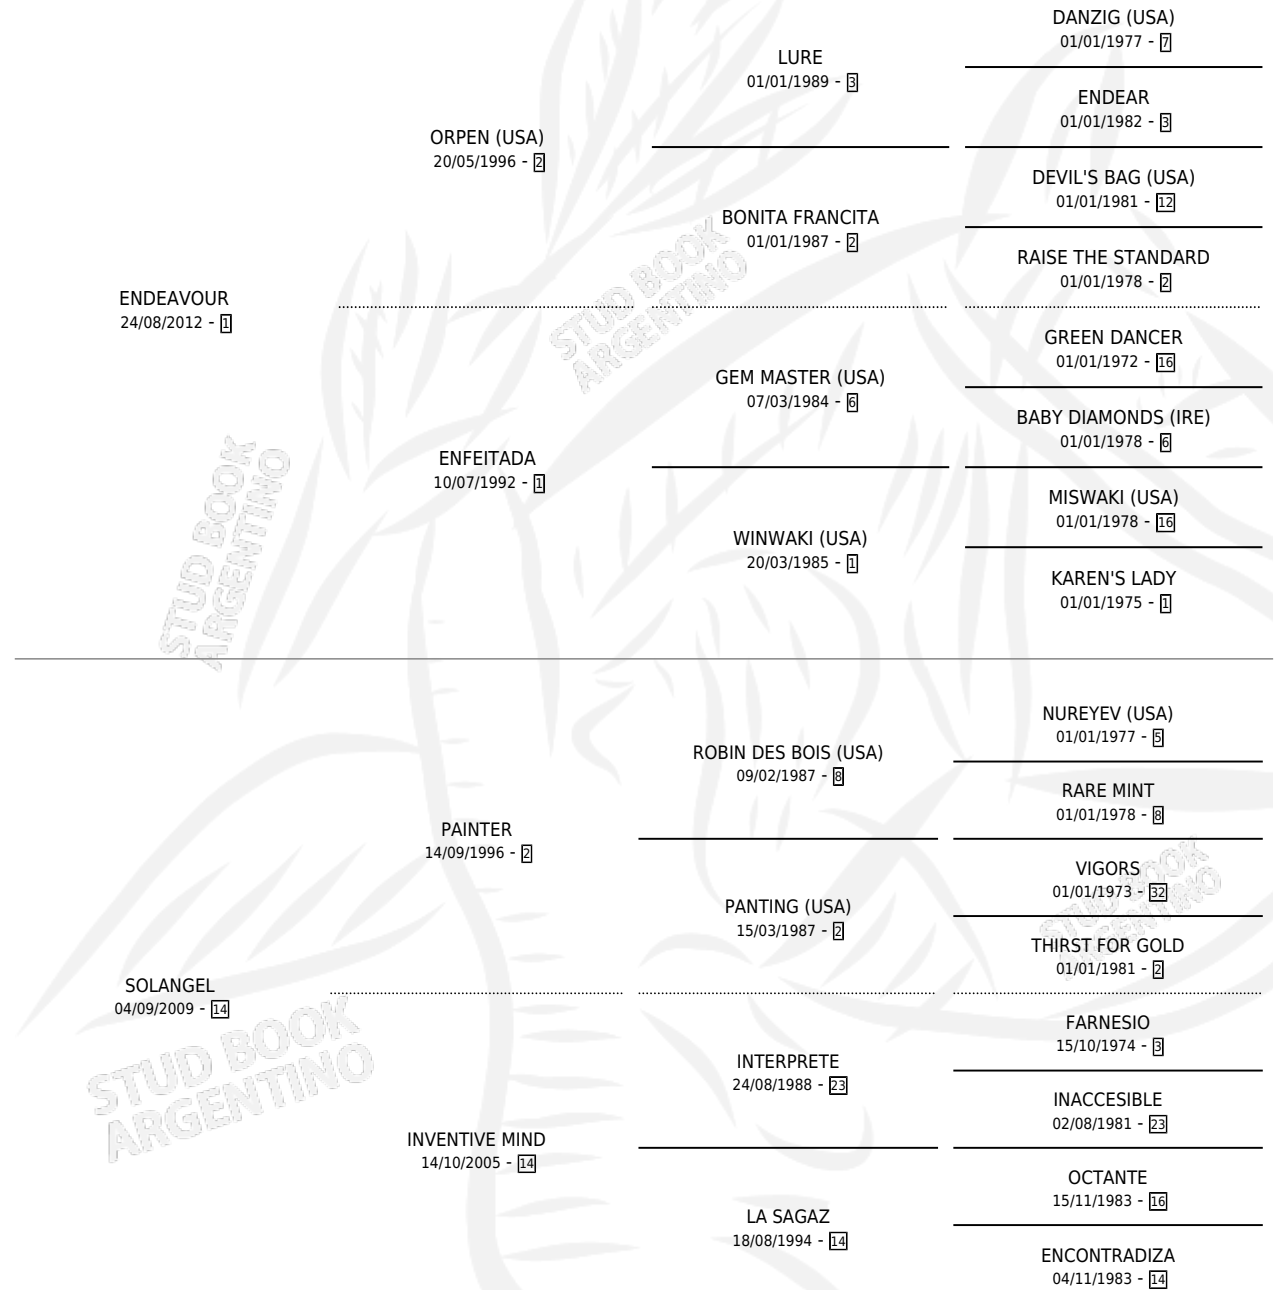

SOL HEREDERO

por ENDEAVOUR y SOLANGEL por PAINTER

Argentina · Macho · Zaino · SP · 21/09/2021
Familia 14-b · Volumen 44

ESTADO

TIPIFICACIÓN SANGUÍNEA	X
TIPIFICACIÓN POR ADN	X
PASAPORTE	X
IDENTIFICACIÓN POR MICROCHIP	✓
REPRODUCTOR	X

Lugar de nacimiento: El Sol Naciente

Criador: Barrionuevo Juan Angel y Pizarro Diego
Valentin

PEDIGREE

SOL HEREDERO

Datos oficiales del Stud Book Argentino

Documento generado el 04/05/2026

studbook.org.ar