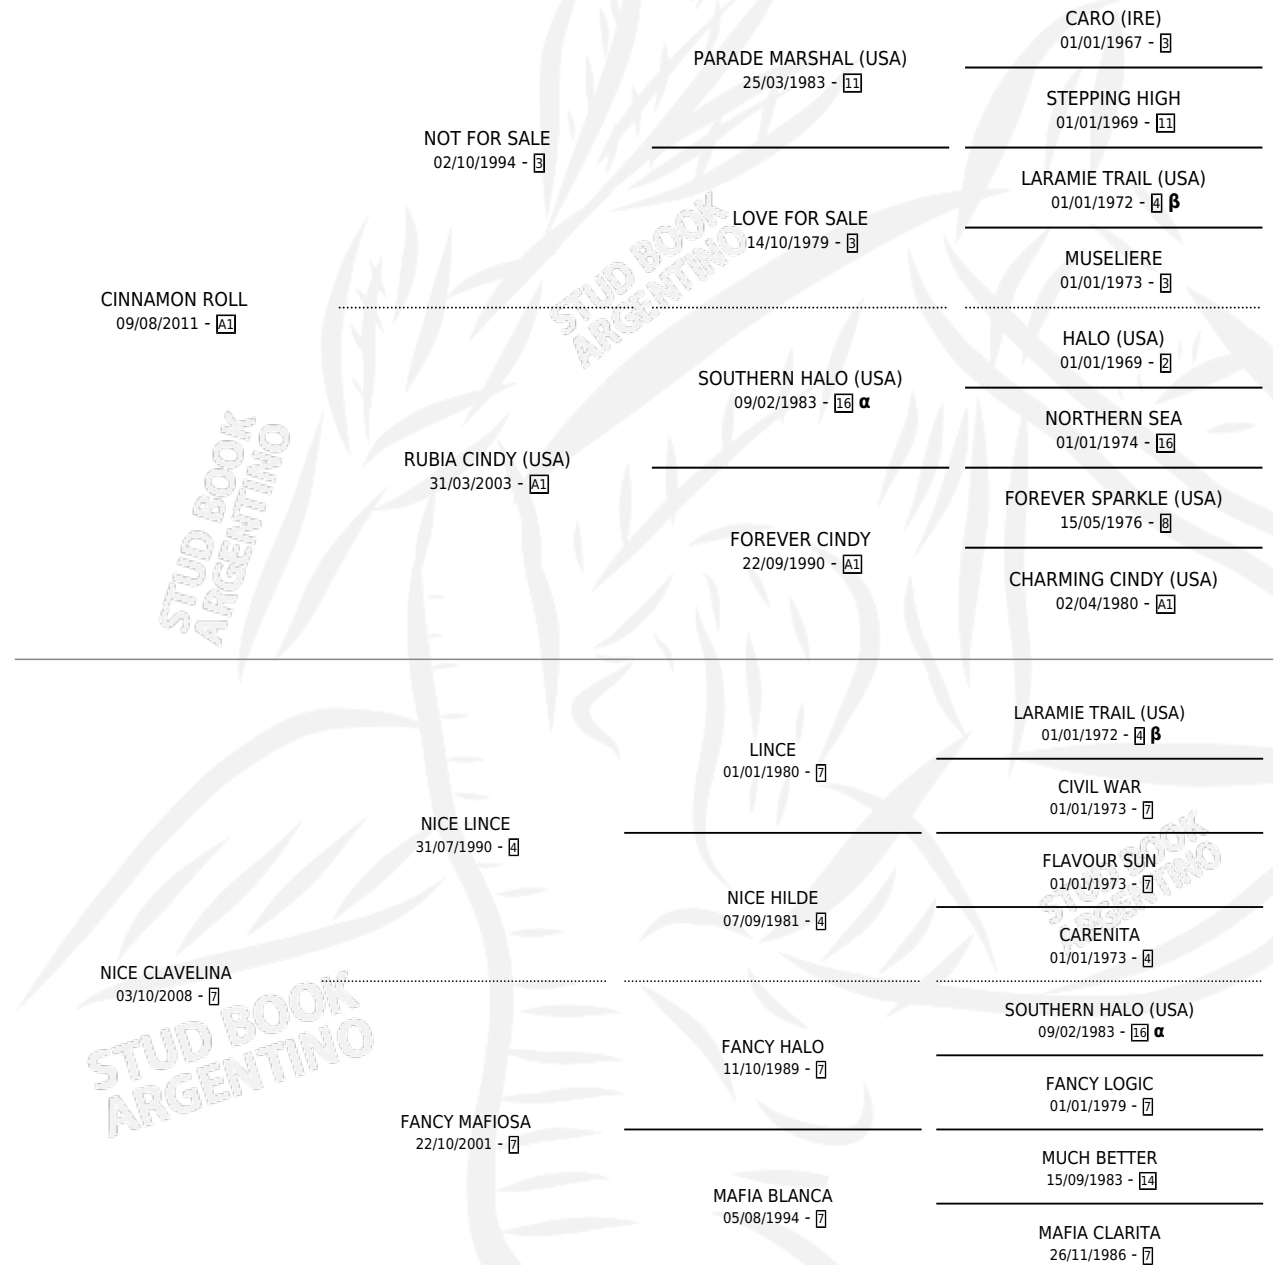

NICE ROLL

por CINNAMON ROLL y NICE CLAVELINA por NICE LINCE

Argentina · Macho · Zaino · SP · 08/09/2021
Familia 7 · Volumen 44

ESTADO

TIPIFICACIÓN SANGUÍNEA	X
TIPIFICACIÓN POR ADN	✓
PASAPORTE	✓
IDENTIFICACIÓN POR MICROCHIP	✓
REPRODUCTOR	X

Lugar de nacimiento: Malin

Criador: El Rancho

PEDIGREE

INBREEDING : **α,β**

NICE ROLL

Datos oficiales del Stud Book Argentino

Documento generado el 08/05/2026

studbook.org.ar