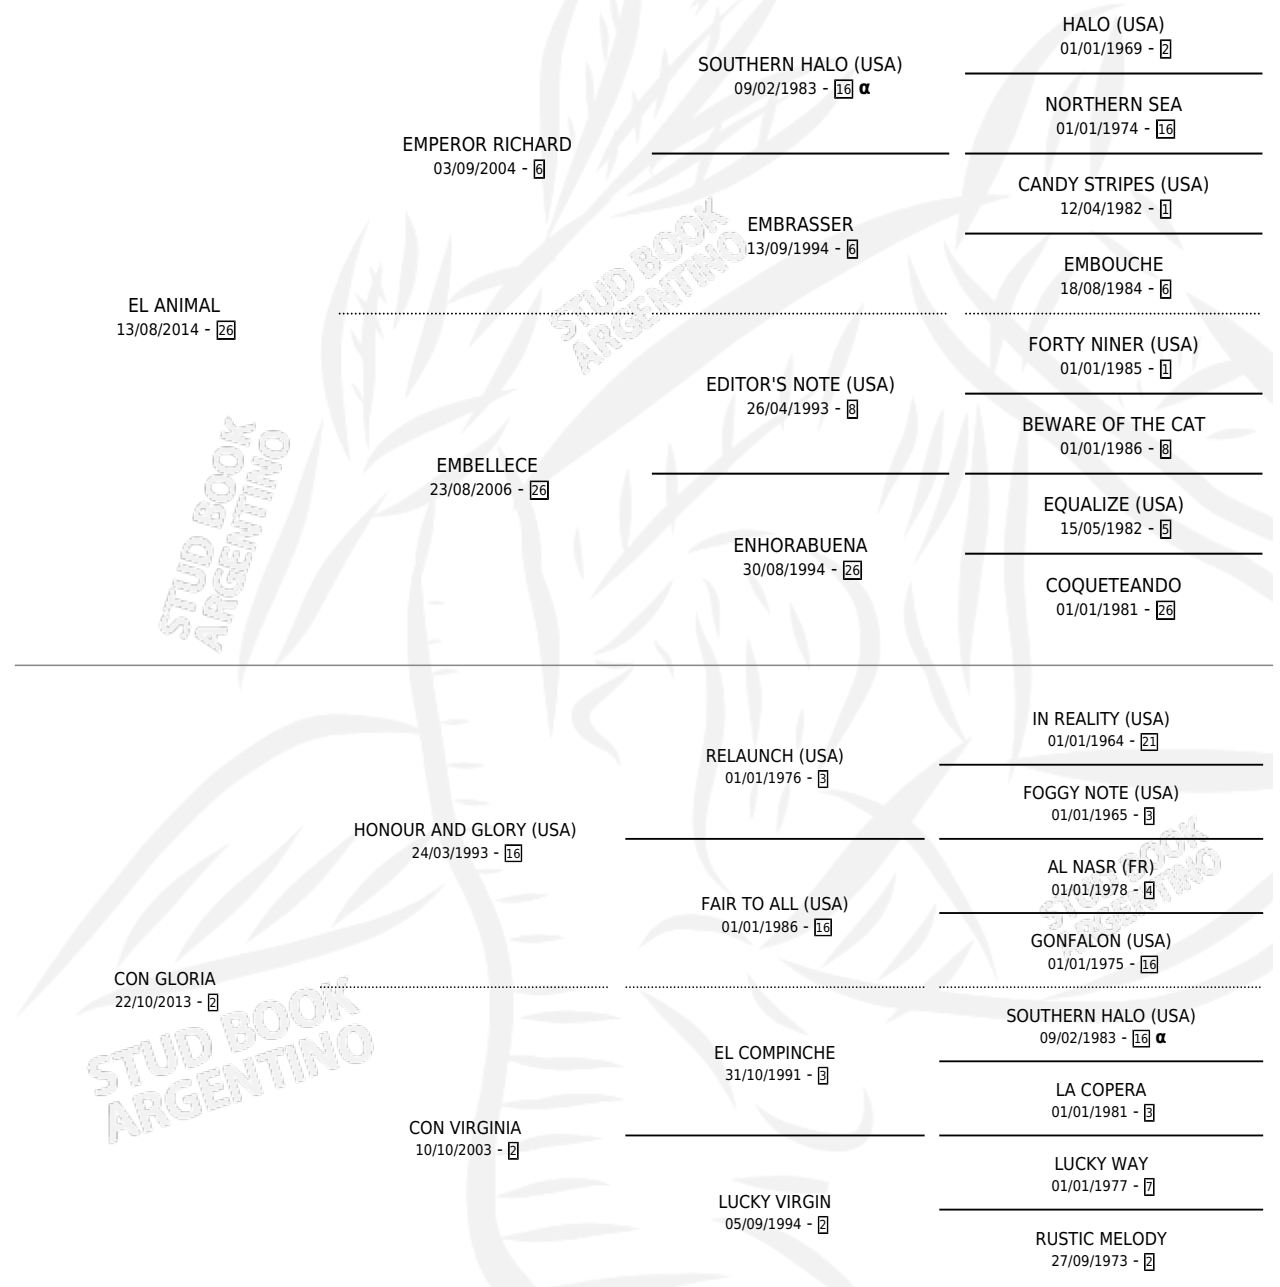

ANIMAL GLORIOSO

por EL ANIMAL y CON GLORIA por HONOUR AND GLORY (USA)

Argentina · Macho · Zaino · SP · 27/08/2021
Familia 2-h · Volumen 44

ESTADO

TIPIFICACIÓN SANGUÍNEA	X
TIPIFICACIÓN POR ADN	✓
PASAPORTE	✓
IDENTIFICACIÓN POR MICROCHIP	✓
REPRODUCTOR	X

Lugar de nacimiento: La Irene
Criador: La Irene

PEDIGREE

INBREEDING : α

CAMPAÑA

Solo carreras oficiales de Argentina

POR EDAD

EDAD	CC	1°	2°	3°	4°	5°	NP	CLC	CLG	CLCG1	CLGG1	IMPORTE	GANANCIA / CC
3 AÑOS	2	0	0	0	0	1	1	0	0	0	0	\$0	\$0
4 AÑOS	3	0	0	0	1	0	2	0	0	0	0	\$372,118	\$124,039
TOTALES	5	0	0	0	1	1	3	0	0	0	0	\$372,118	\$74,424
%		0.0%	0.0%	0.0%	20.0%	20.0%	60.0%	0.0%	0.0%	0.0%	0.0%		