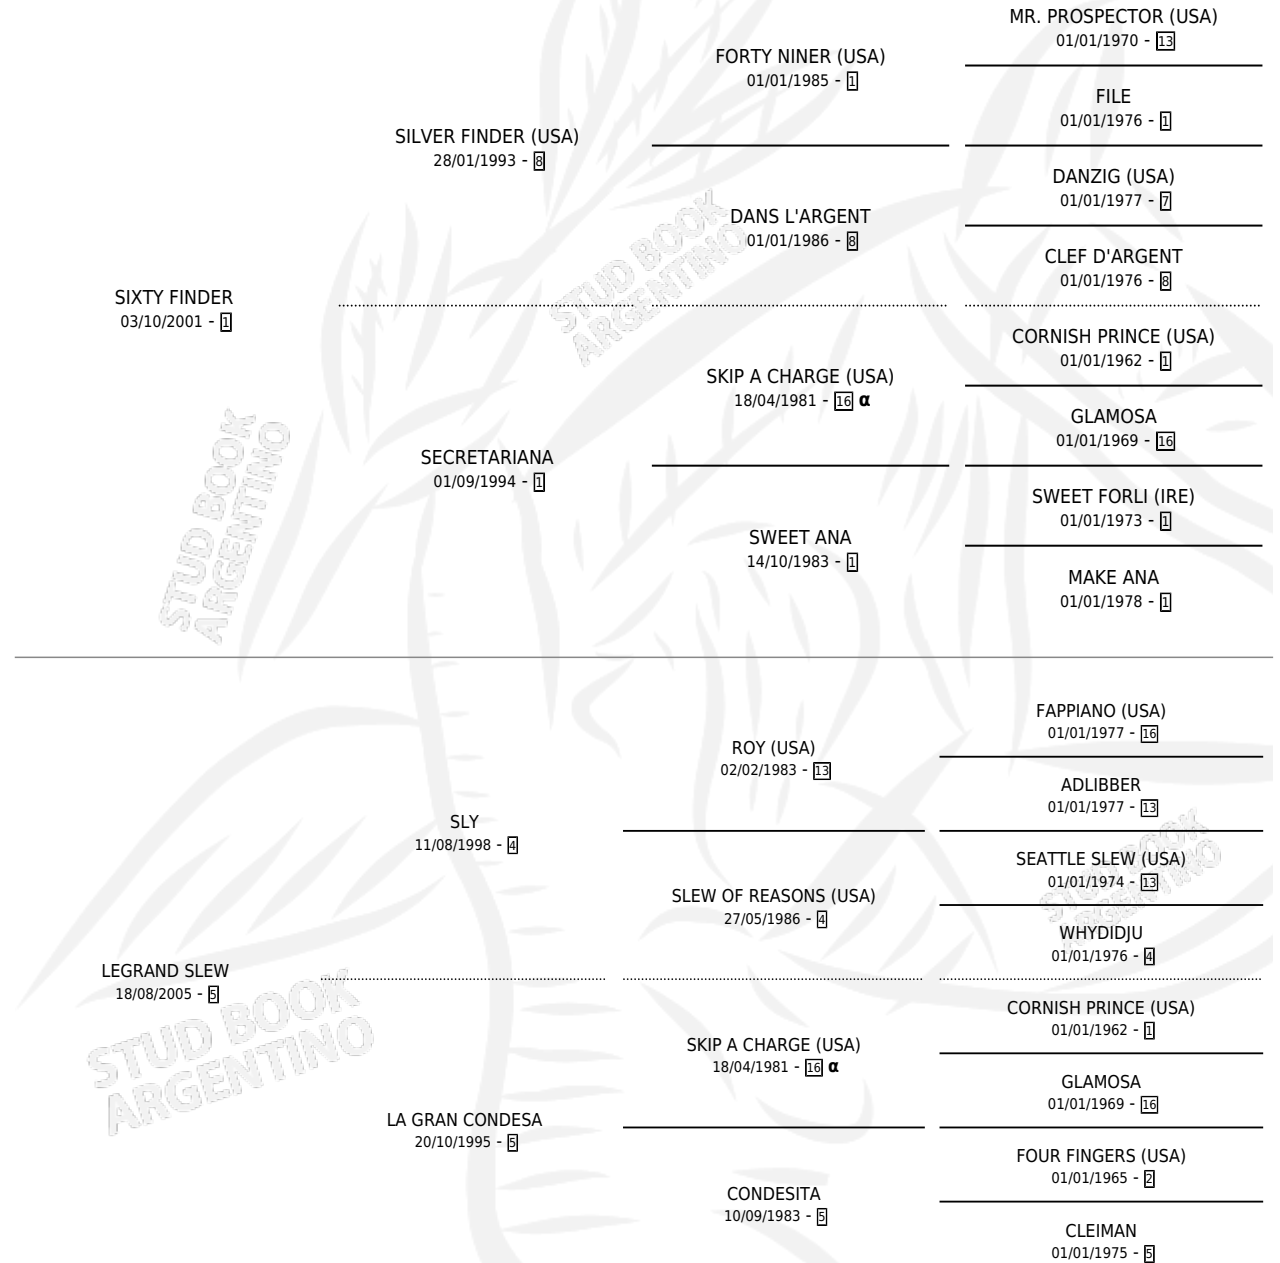

LEGRAND FORT

por SIXTY FINDER y LEGRAND SLEW por SLY

Argentina · Hembra · Zaino Negro · SP · 17/08/2021
Familia 5-h · Volumen 44

ESTADO

TIPIFICACIÓN SANGUÍNEA	X
TIPIFICACIÓN POR ADN	✓
PASAPORTE	✓
IDENTIFICACIÓN POR MICROCHIP	✓
REPRODUCTOR	X

Lugar de nacimiento: Capricornio

Criador: Capricornio

PEDIGREE

INBREEDING : α

LEGRAND FORT

Datos oficiales del Stud Book Argentino

Documento generado el 06/05/2026

studbook.org.ar