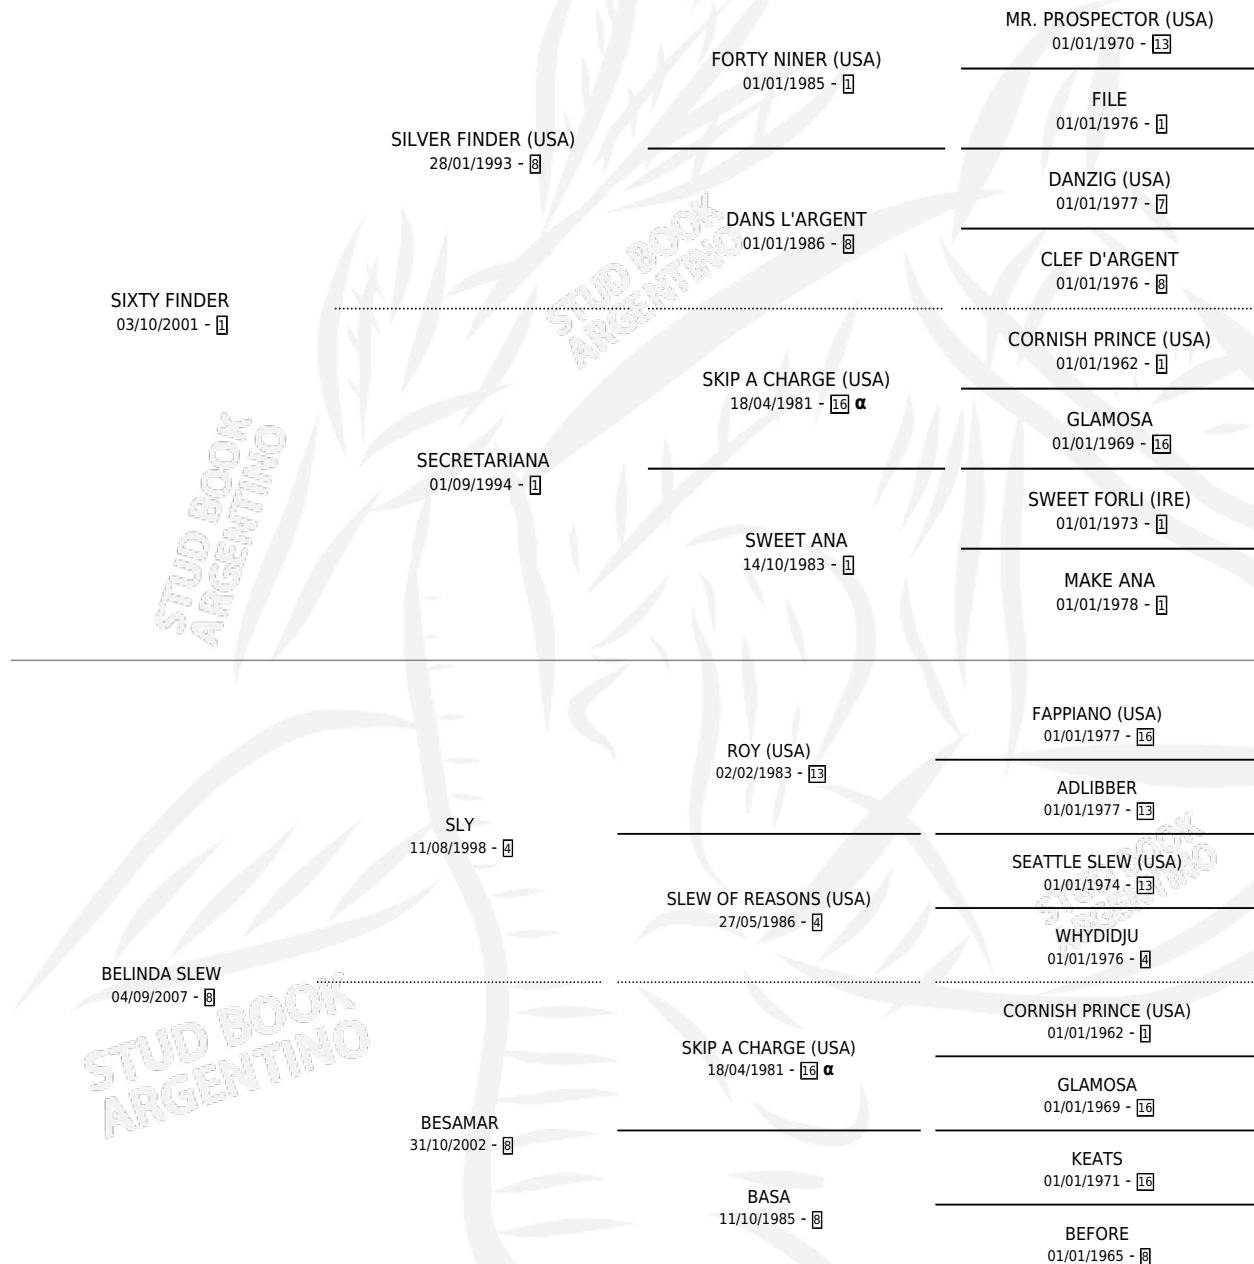

BELISARIA FORT

por SIXTY FINDER y BELINDA SLEW por SLY

Argentina · Hembra · Alazan · SP · 15/09/2021
Familia 8-c · Volumen 44

ESTADO

TIPIFICACIÓN SANGUÍNEA	X
TIPIFICACIÓN POR ADN	✓
PASAPORTE	✓
IDENTIFICACIÓN POR MICROCHIP	✓
REPRODUCTOR	X

Lugar de nacimiento: Capricornio

Criador: Capricornio

PEDIGREE

INBREEDING : α

BELISARIA FORT

Datos oficiales del Stud Book Argentino

Documento generado el 12/06/2026

studbook.org.ar