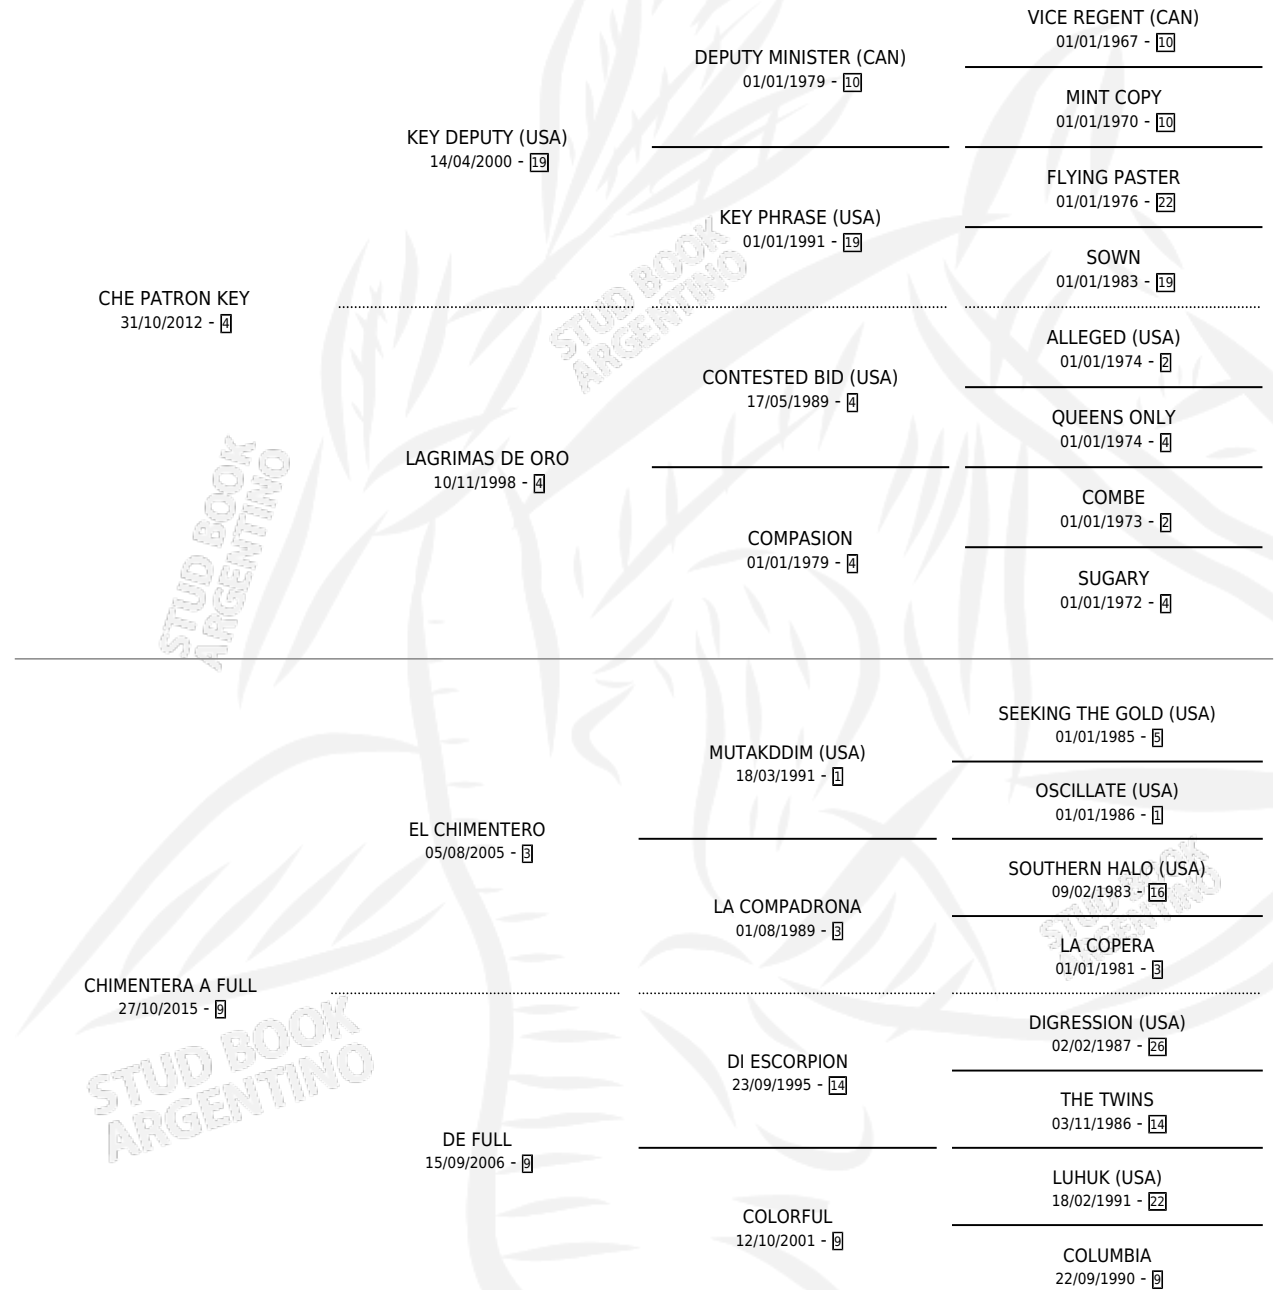

CHISMOSA KEY

por CHE PATRON KEY y CHIMENTERA A FULL por EL CHIMENTERO

Argentina · Hembra · Alazan · SP · 16/09/2021
Familia 9-g · Volumen 44

ESTADO

TIPIFICACIÓN SANGUÍNEA	X
TIPIFICACIÓN POR ADN	✓
PASAPORTE	✓
IDENTIFICACIÓN POR MICROCHIP	✓
REPRODUCTOR	X

Lugar de nacimiento: La Corona
Criador: Perez David Humberto

PEDIGREE

CAMPAÑA

Solo carreras oficiales de Argentina

POR EDAD

EDAD	CC	1°	2°	3°	4°	5°	NP	CLC	CLG	CLCG1	CLGG1	IMPORTE	GANANCIA / CC
3 AÑOS	1	0	0	0	0	0	1	0	0	0	0	\$0	\$0
4 AÑOS	8	1	0	0	0	2	5	0	0	0	0	\$2,655,751	\$331,969
TOTALES	9	1	0	0	0	2	6	0	0	0	0	\$2,655,751	\$295,083
%		11.1%	0.0%	0.0%	0.0%	22.2%	66.7%	0.0%	0.0%	0.0%	0.0%		