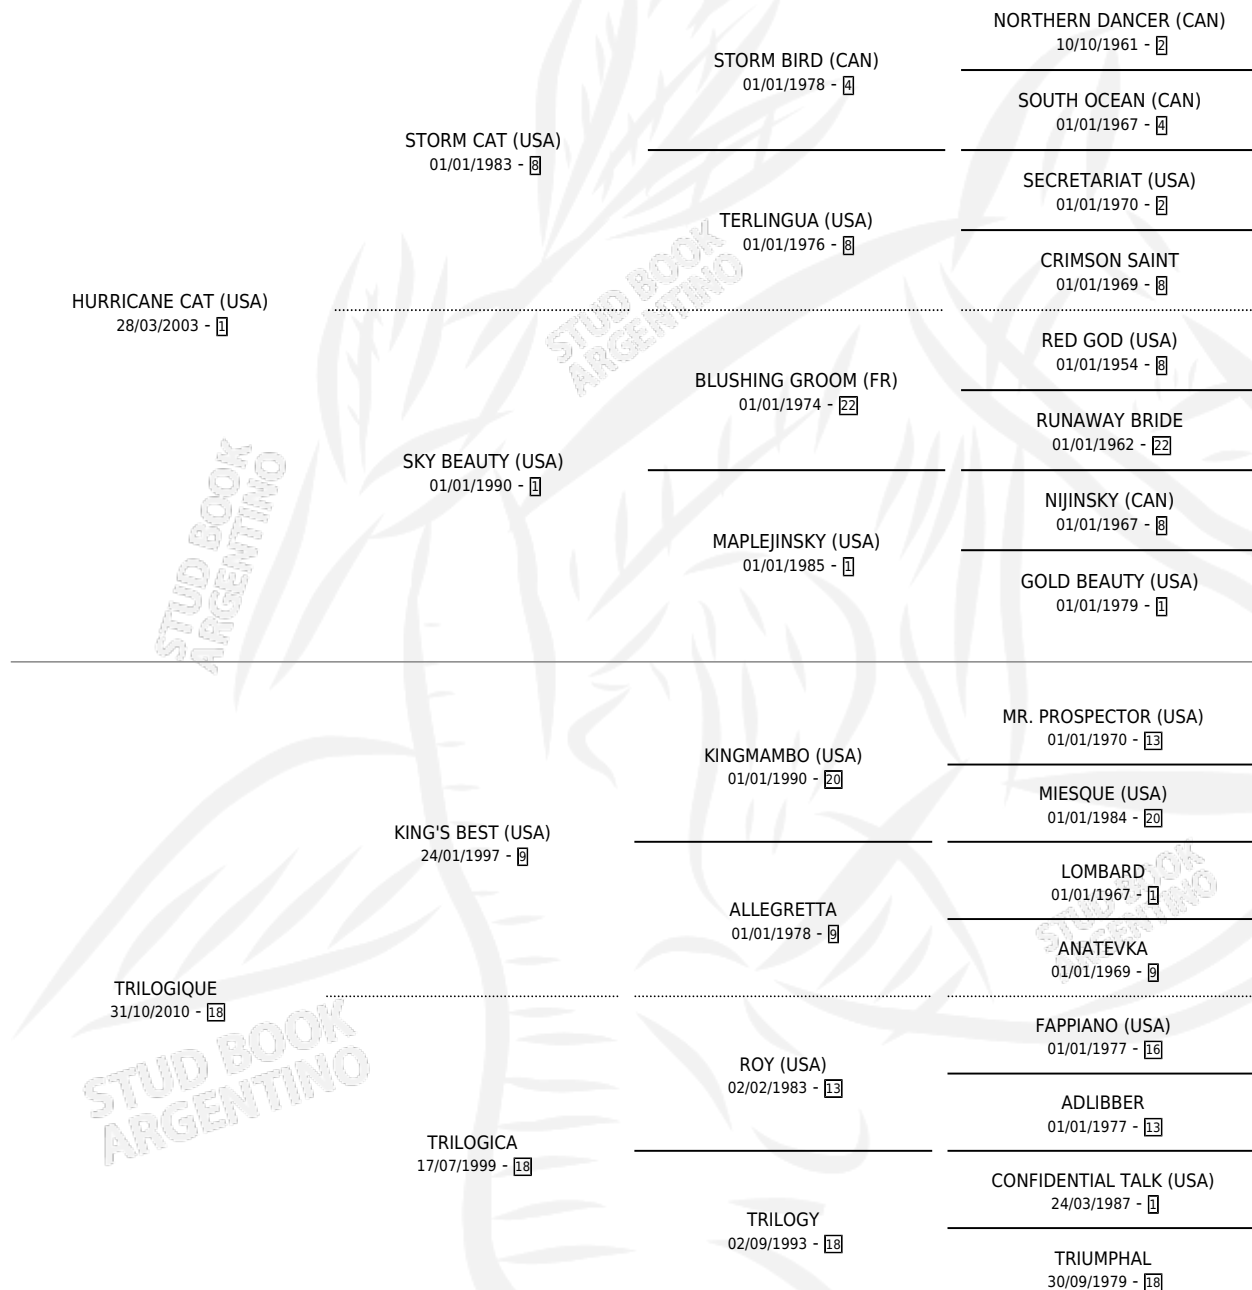

THIS IS US

por HURRICANE CAT (USA) y TRILOGIQUE por KING'S BEST (USA)

Argentina · Hembra · Zaino · SP · 02/09/2021
Familia 18-a · Volumen 44

ESTADO

TIPIFICACIÓN SANGUÍNEA	X
TIPIFICACIÓN POR ADN	✓
PASAPORTE	✓
IDENTIFICACIÓN POR MICROCHIP	✓
REPRODUCTOR	X

Lugar de nacimiento: Vacacion
Criador: Vacacion

PEDIGREE