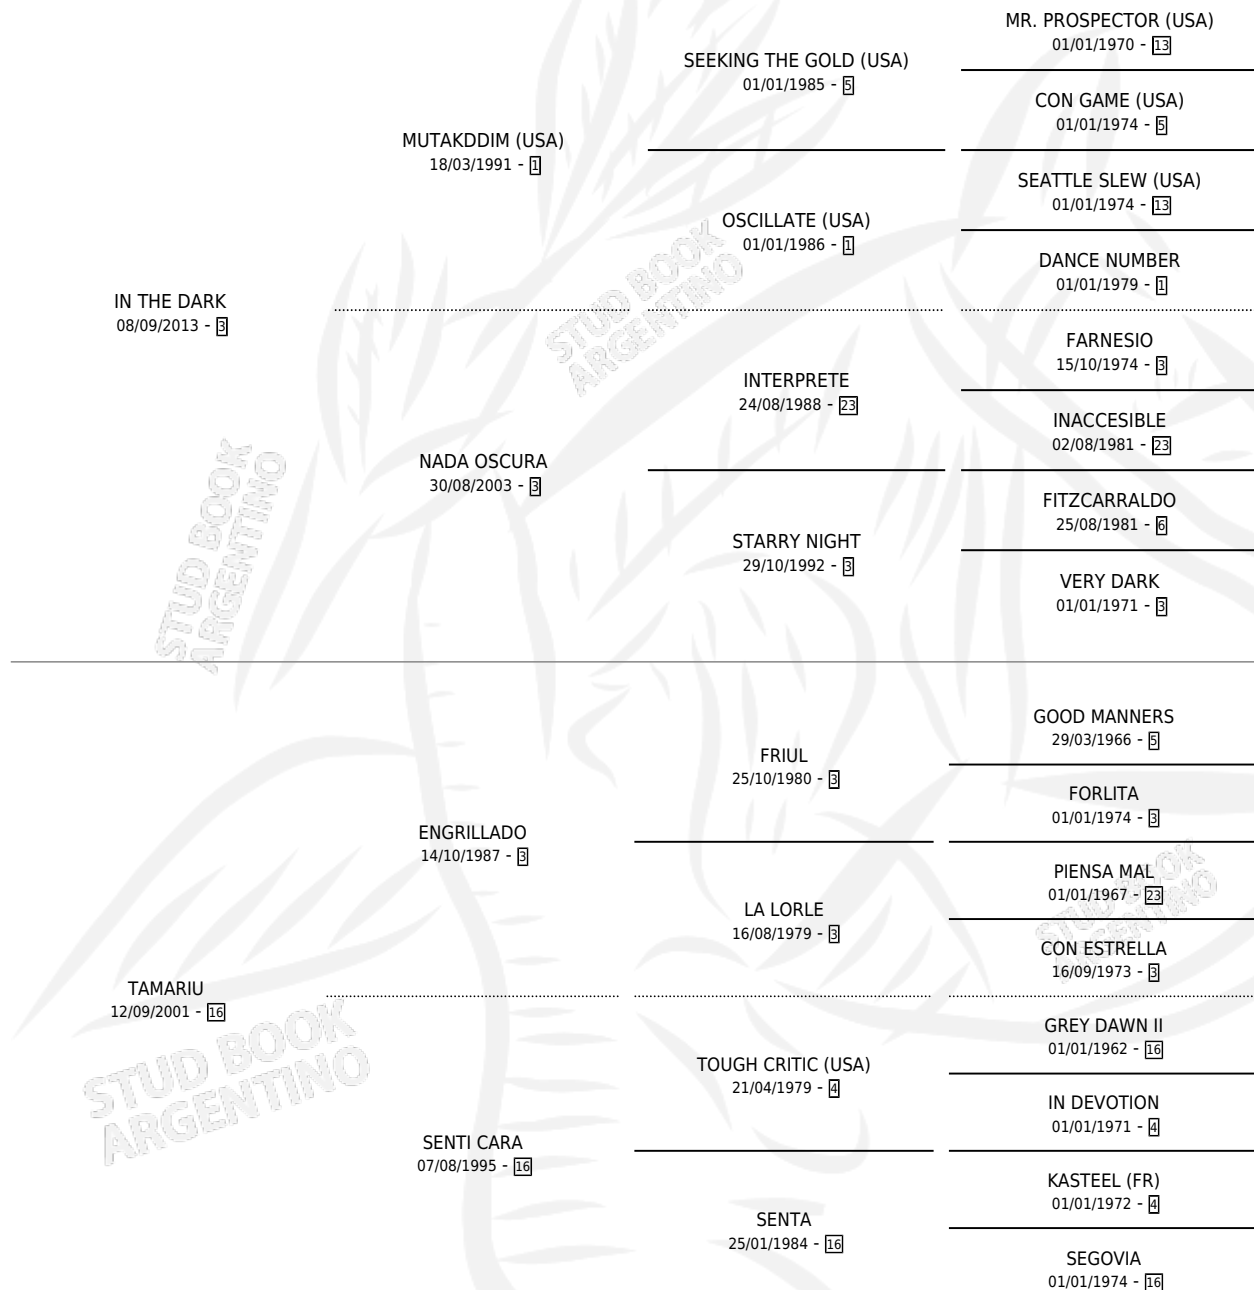

TALENTO DIVINO

por IN THE DARK y TAMARIU por ENGRILLADO

Argentina · Macho · Zaino Negro · SP · 05/09/2021
Familia 16-e · Volumen 44

ESTADO

TIPIFICACIÓN SANGUÍNEA	X
TIPIFICACIÓN POR ADN	✓
PASAPORTE	✓
IDENTIFICACIÓN POR MICROCHIP	✓
REPRODUCTOR	X

Lugar de nacimiento: Vacacion

Criador: Vacacion

PEDIGREE

CAMPAÑA

Solo carreras oficiales de Argentina

POR EDAD

EDAD	CC	1°	2°	3°	4°	5°	NP	CLC	CLG	CLCG1	CLGG1	IMPORTE	GANANCIA / CC
4 AÑOS	3	0	0	0	0	2	1	0	0	0	0	\$953,600	\$317,867
TOTALES	3	0	0	0	0	2	1	0	0	0	0	\$953,600	\$317,867
%		0.0%	0.0%	0.0%	0.0%	66.7%	33.3%	0.0%	0.0%	0.0%	0.0%		