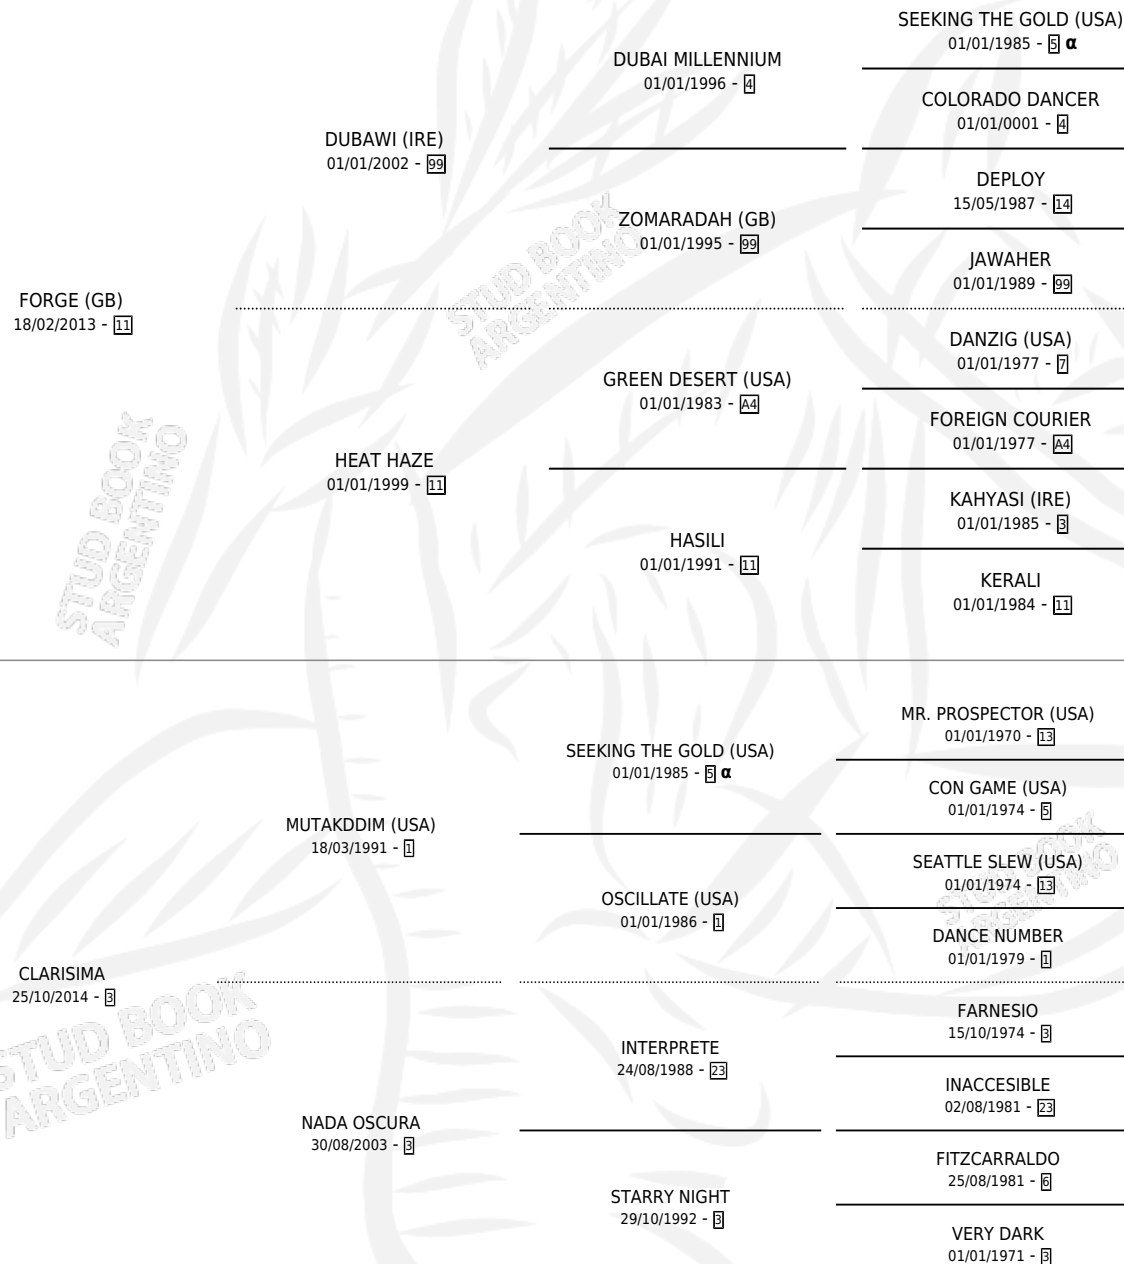

REAPARECIDO

por **FORGE (GB)** y **CLARISIMA** por **MUTAKDDIM (USA)**

Argentina · Macho · Zaino · SP · 13/09/2021
Familia · Volumen 44

ESTADO

TIPIFICACIÓN SANGUÍNEA	X
TIPIFICACIÓN POR ADN	✓
PASAPORTE	✓
IDENTIFICACIÓN POR MICROCHIP	✓
REPRODUCTOR	X

Lugar de nacimiento: Cuarto Creciente
Criador: Doña Pancha

PEDIGREE

INBREEDING : α

CAMPAÑA

Solo carreras oficiales de Argentina

POR EDAD

EDAD	CC	1°	2°	3°	4°	5°	NP	CLC	CLG	CLCG1	CLGG1	IMPORTE	GANANCIA / CC
2 AÑOS	2	0	0	0	0	0	2	0	0	0	0	\$0	\$0
3 AÑOS	2	1	0	0	0	0	1	0	0	0	0	\$1,650,000	\$825,000
TOTALES	4	1	0	0	0	0	3	0	0	0	0	\$1,650,000	\$412,500
%		25.0%	0.0%	0.0%	0.0%	0.0%	75.0%	0.0%	0.0%	0.0%	0.0%		