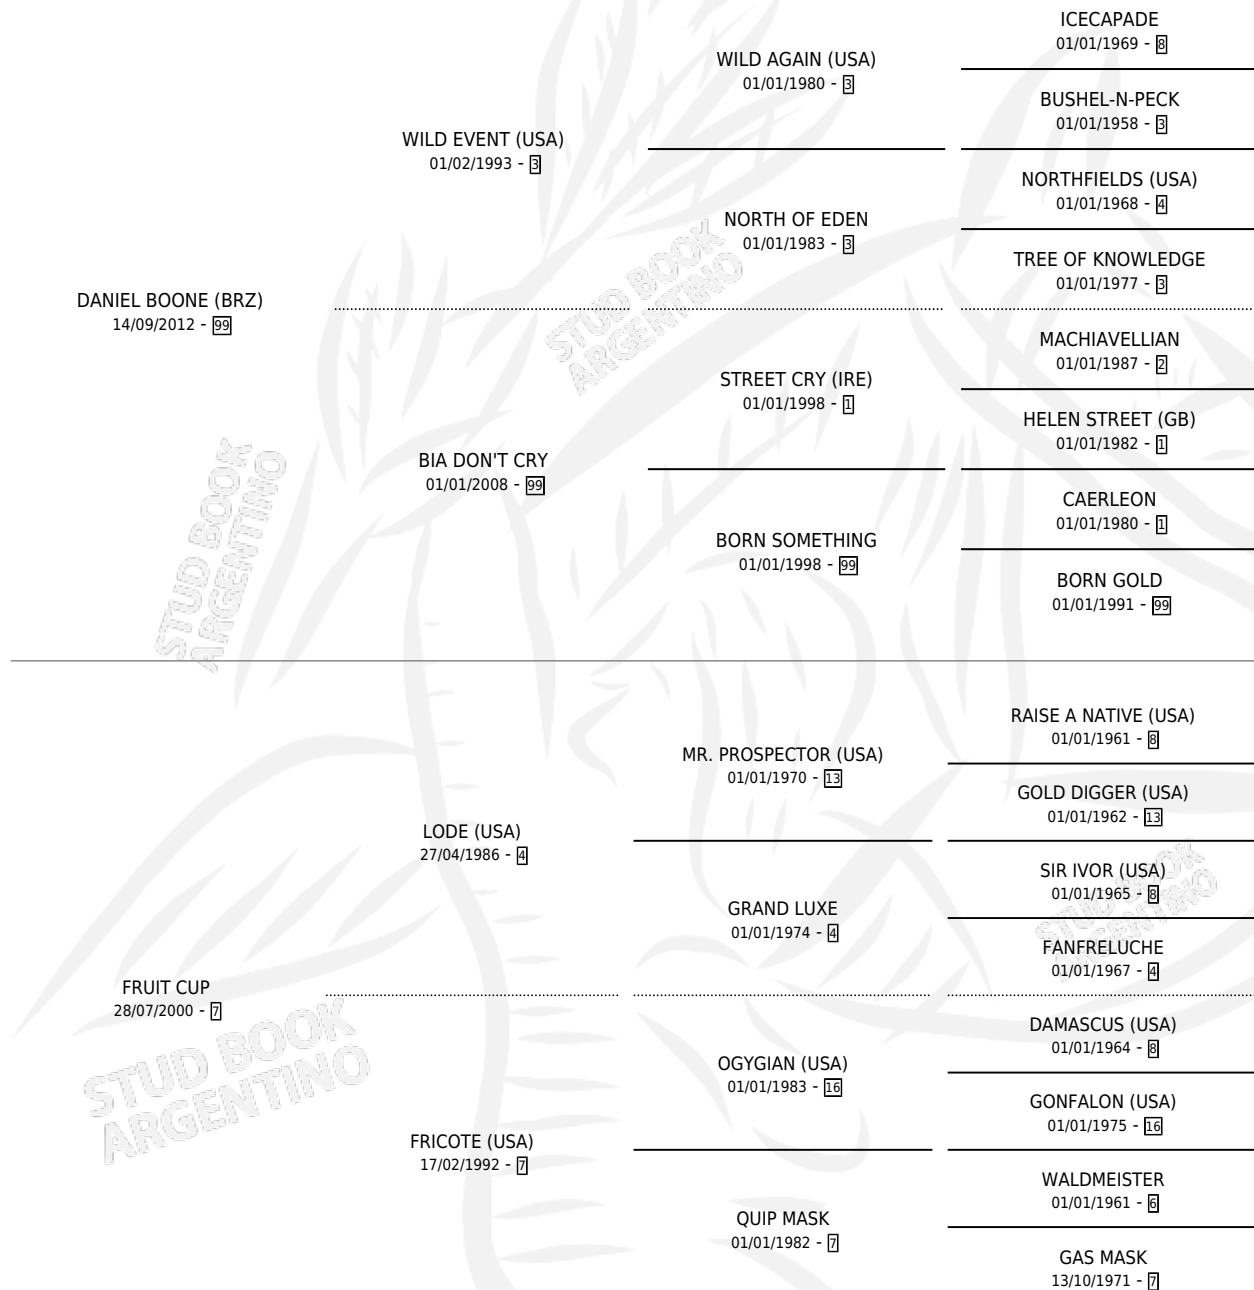

FRIEND SWEET

por DANIEL BOONE (BRZ) y FRUIT CUP por LODE (USA)

Argentina · Hembra · Zaino · SP · 12/09/2021
Familia 7 · Volumen 44

ESTADO

TIPIFICACIÓN SANGUÍNEA	X
TIPIFICACIÓN POR ADN	✓
PASAPORTE	✓
IDENTIFICACIÓN POR MICROCHIP	✓
REPRODUCTOR	X

Lugar de nacimiento: Santa Maria De Araras
Criador: Santa Maria De Araras

PEDIGREE

FRIEND SWEET

Datos oficiales del Stud Book Argentino

Documento generado el 10/05/2026

studbook.org.ar