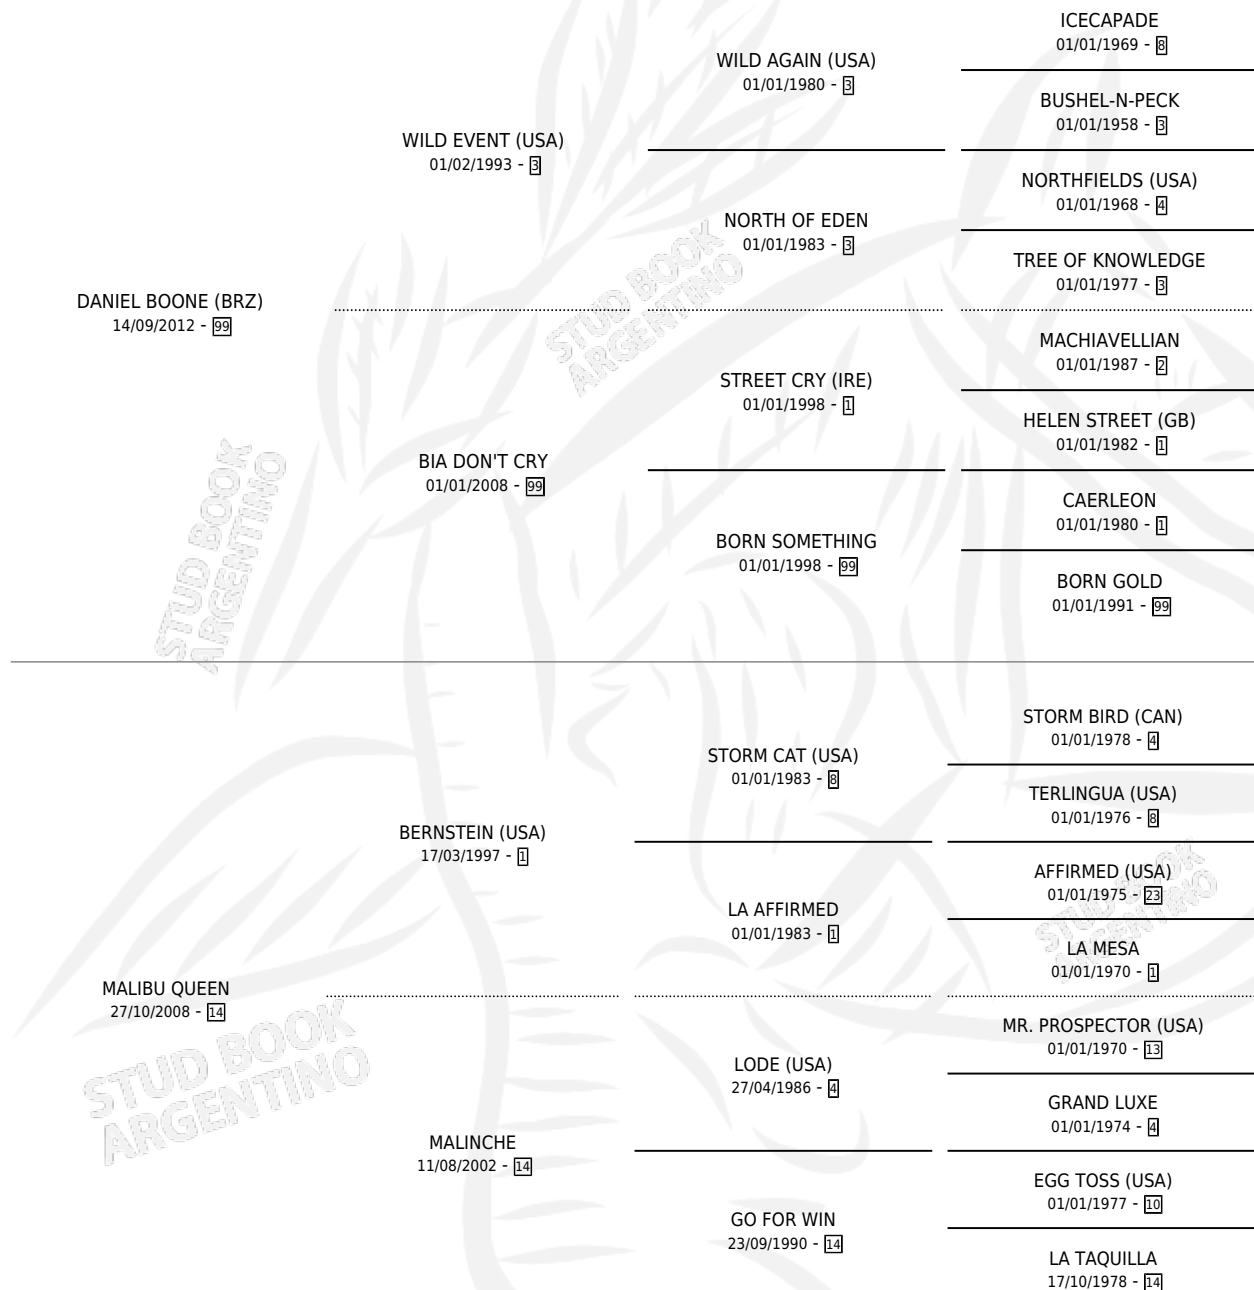

MIND FAST

por DANIEL BOONE (BRZ) y MALIBU QUEEN por
BERNSTEIN (USA)

Argentina · Hembra · Zaino · SP · 14/09/2021
Familia 14 · Volumen 44

ESTADO

TIPIFICACIÓN SANGUÍNEA	X
TIPIFICACIÓN POR ADN	✓
PASAPORTE	✓
IDENTIFICACIÓN POR MICROCHIP	✓
REPRODUCTOR	✓

Lugar de nacimiento: Santa Maria De Araras
Criador: Santa Maria De Araras

PEDIGREE