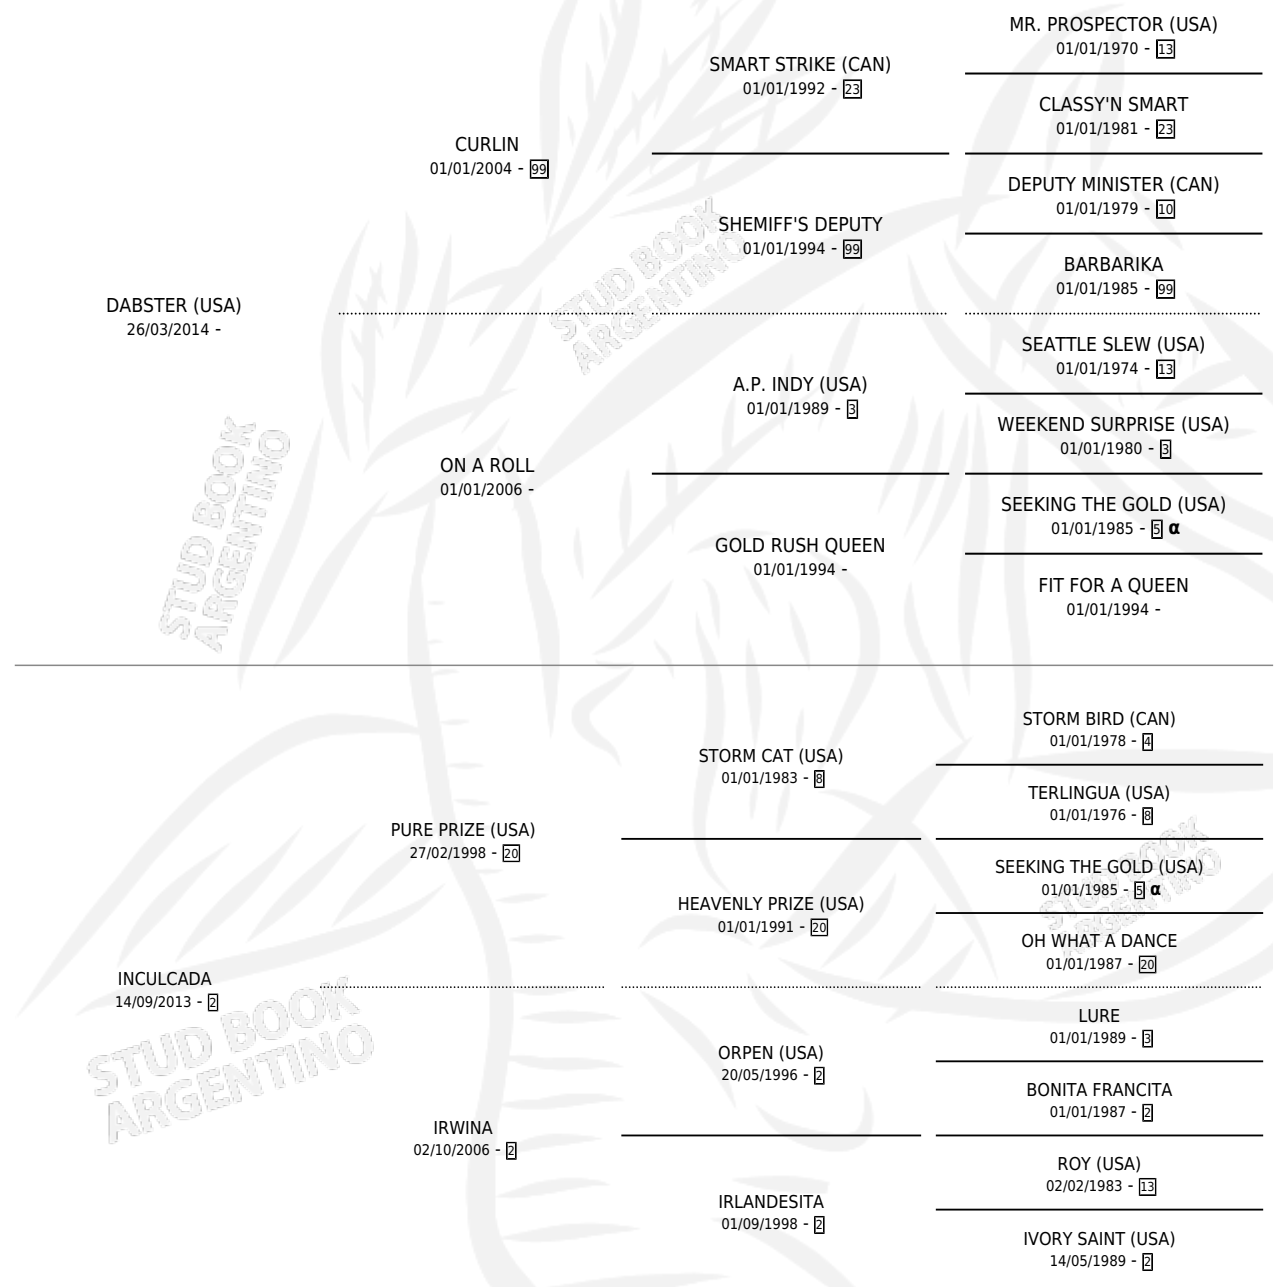

HUMO BLANCO

por **DABSTER (USA)** y **INCULCADA** por **PURE PRIZE (USA)**

Argentina · Macho · Alazan · SP · 03/09/2021
Familia 2-f · Volumen 44

ESTADO

TIPIFICACIÓN SANGUÍNEA	X
TIPIFICACIÓN POR ADN	✓
PASAPORTE	✓
IDENTIFICACIÓN POR MICROCHIP	✓
REPRODUCTOR	X

Lugar de nacimiento: Ferre
Criador: Mara Ferre S.R.L.

PEDIGREE

INBREEDING : α

CAMPAÑA

Solo carreras oficiales de Argentina

POR EDAD

EDAD	CC	1°	2°	3°	4°	5°	NP	CLC	CLG	CLCG1	CLGG1	IMPORTE	GANANCIA / CC
3 AÑOS	2	0	0	0	0	0	2	0	0	0	0	\$132,750	\$66,375
4 AÑOS	4	0	0	1	2	0	1	0	0	0	0	\$980,000	\$245,000
TOTALES	6	0	0	1	2	0	3	0	0	0	0	\$1,112,750	\$185,458
%		0.0%	0.0%	16.7%	33.3%	0.0%	50.0%	0.0%	0.0%	0.0%	0.0%		