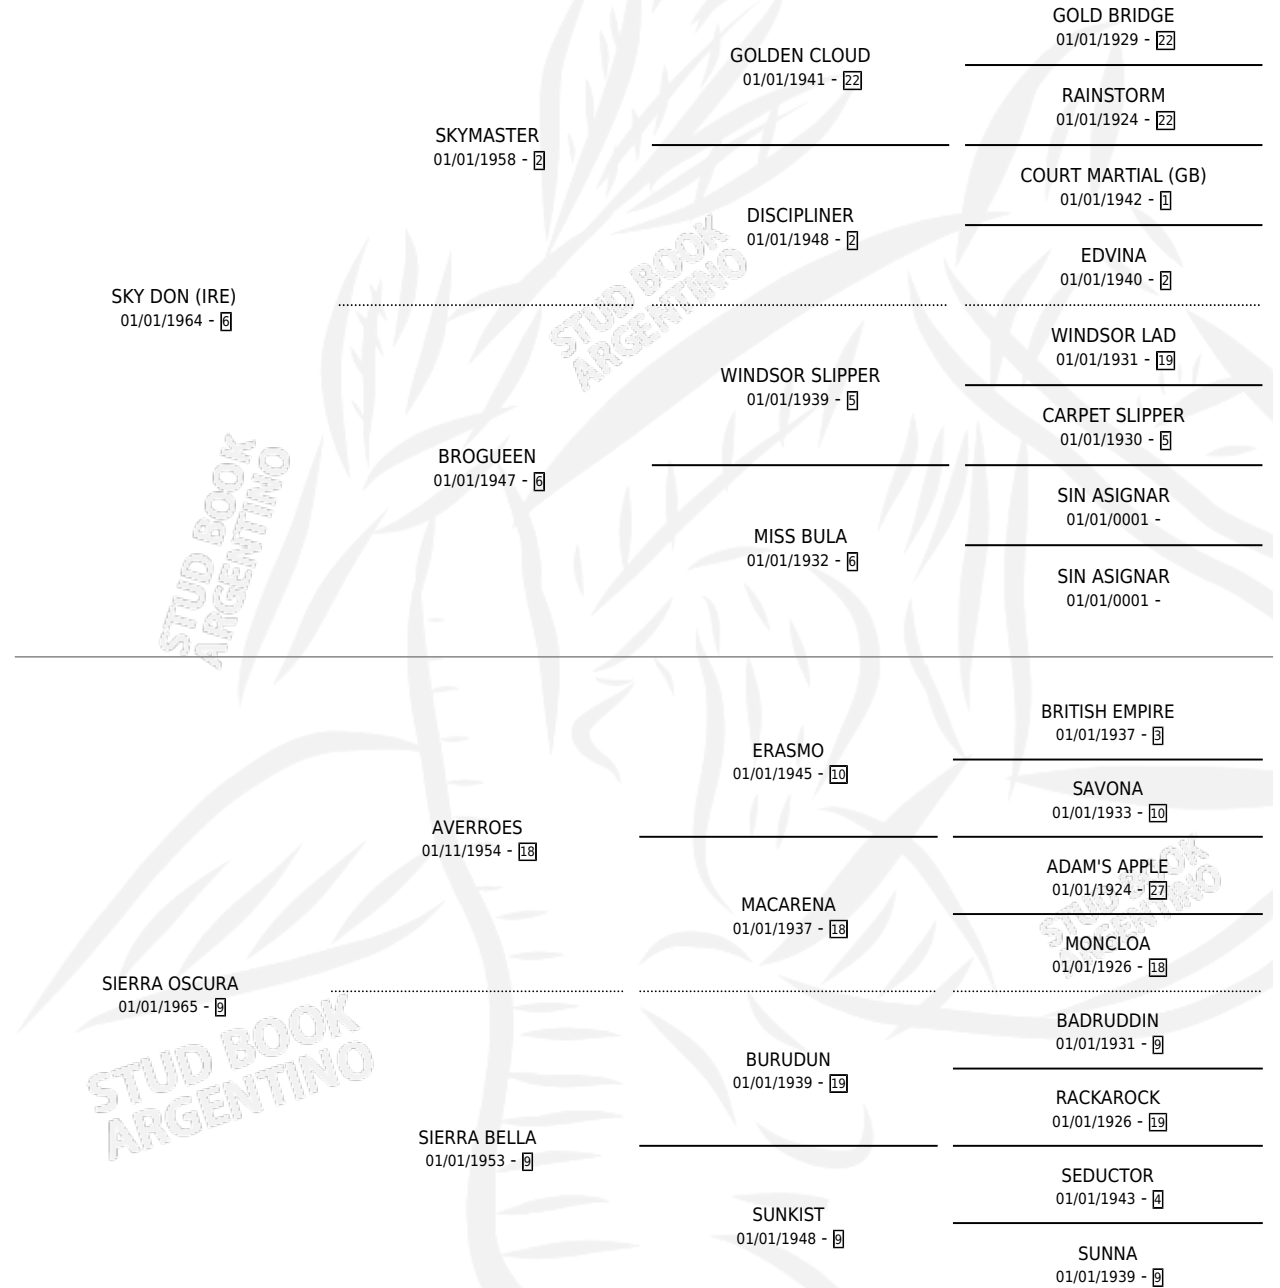

CERRO OSCURO

por SKY DON (IRE) y SIERRA OSCURA por AVERROES

Argentina · Macho · No Consigna · SP · 01/01/1978
Familia 9-g · Volumen 30

ESTADO

TIPIFICACIÓN SANGUÍNEA	X
TIPIFICACIÓN POR ADN	X
PASAPORTE	X
IDENTIFICACIÓN POR MICROCHIP	X
REPRODUCTOR	X

Lugar de nacimiento: Campo particular

Criador: Sin dato

PEDIGREE