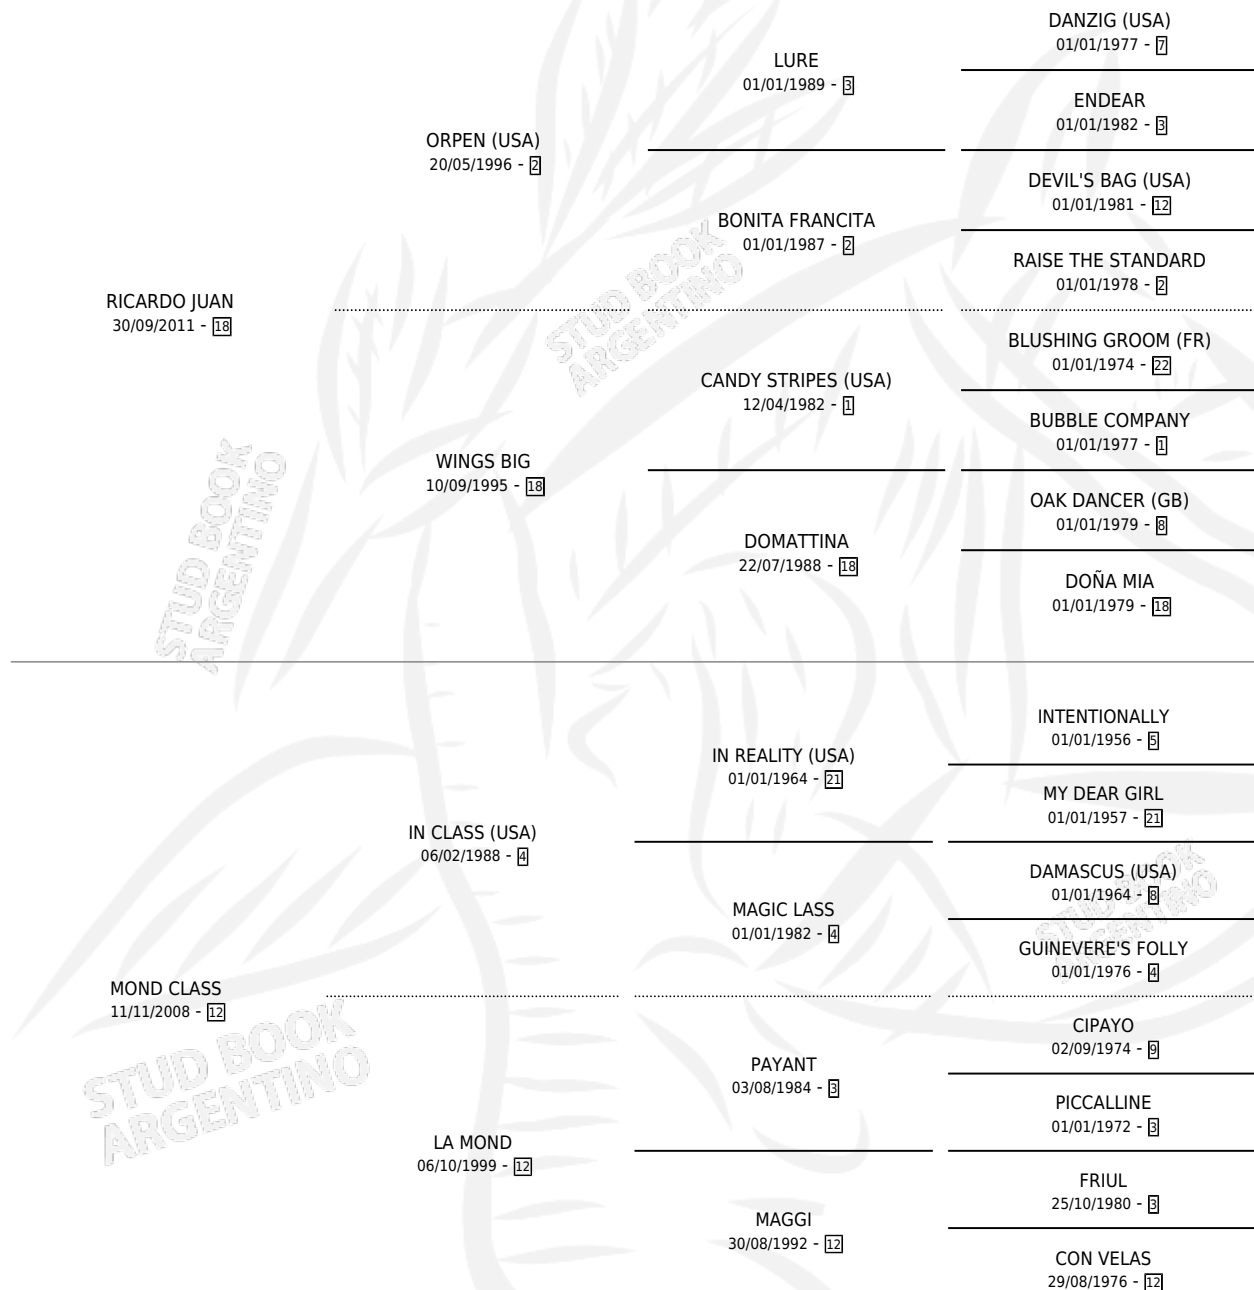

ALMADEO

por RICARDO JUAN y MOND CLASS por IN CLASS (USA)

Argentina · Macho · Zaino · SP · 01/10/2019
Familia 12-d · Volumen 43

ESTADO

TIPIFICACIÓN SANGUÍNEA	X
TIPIFICACIÓN POR ADN	✓
PASAPORTE	✓
IDENTIFICACIÓN POR MICROCHIP	✓
REPRODUCTOR	X

Lugar de nacimiento: Costa Del Rio

Criador: Bianchi Adrian Ezequiel

PEDIGREE

CAMPAÑA

Solo carreras oficiales de Argentina

POR EDAD

EDAD	CC	1°	2°	3°	4°	5°	NP	CLC	CLG	CLCG1	CLGG1	IMPORTE	GANANCIA / CC
4 AÑOS	3	1	0	0	0	0	2	0	0	0	0	\$1,256,500	\$418,833
5 AÑOS	3	0	0	0	0	0	3	0	0	0	0	\$219,700	\$73,233
6 AÑOS	1	0	0	0	0	0	1	0	0	0	0	\$81,150	\$81,150
TOTALES	7	1	0	0	0	0	6	0	0	0	0	\$1,557,350	\$222,479
%		14.3%	0.0%	0.0%	0.0%	0.0%	85.7%	0.0%	0.0%	0.0%	0.0%		

Ganador en La Plata - \$1,557,350, a los 4 años.

POR DISTANCIA

HIPODROMO	CC	1°	2°	3°	4°	5°	NP	CLC	CLG	CLCG1	CLGG1	IMPORTE
LA PLATA	7	1	0	0	0	0	6	0	0	0	0	\$1,557,350
1200 MTS	2	0	0	0	0	0	2	0	0	0	0	\$140,150
1300 MTS	3	0	0	0	0	0	3	0	0	0	0	\$160,700
1600 MTS	1	0	0	0	0	0	1	0	0	0	0	\$31,500
1400 MTS	1	1	0	0	0	0	0	0	0	0	0	\$1,225,000