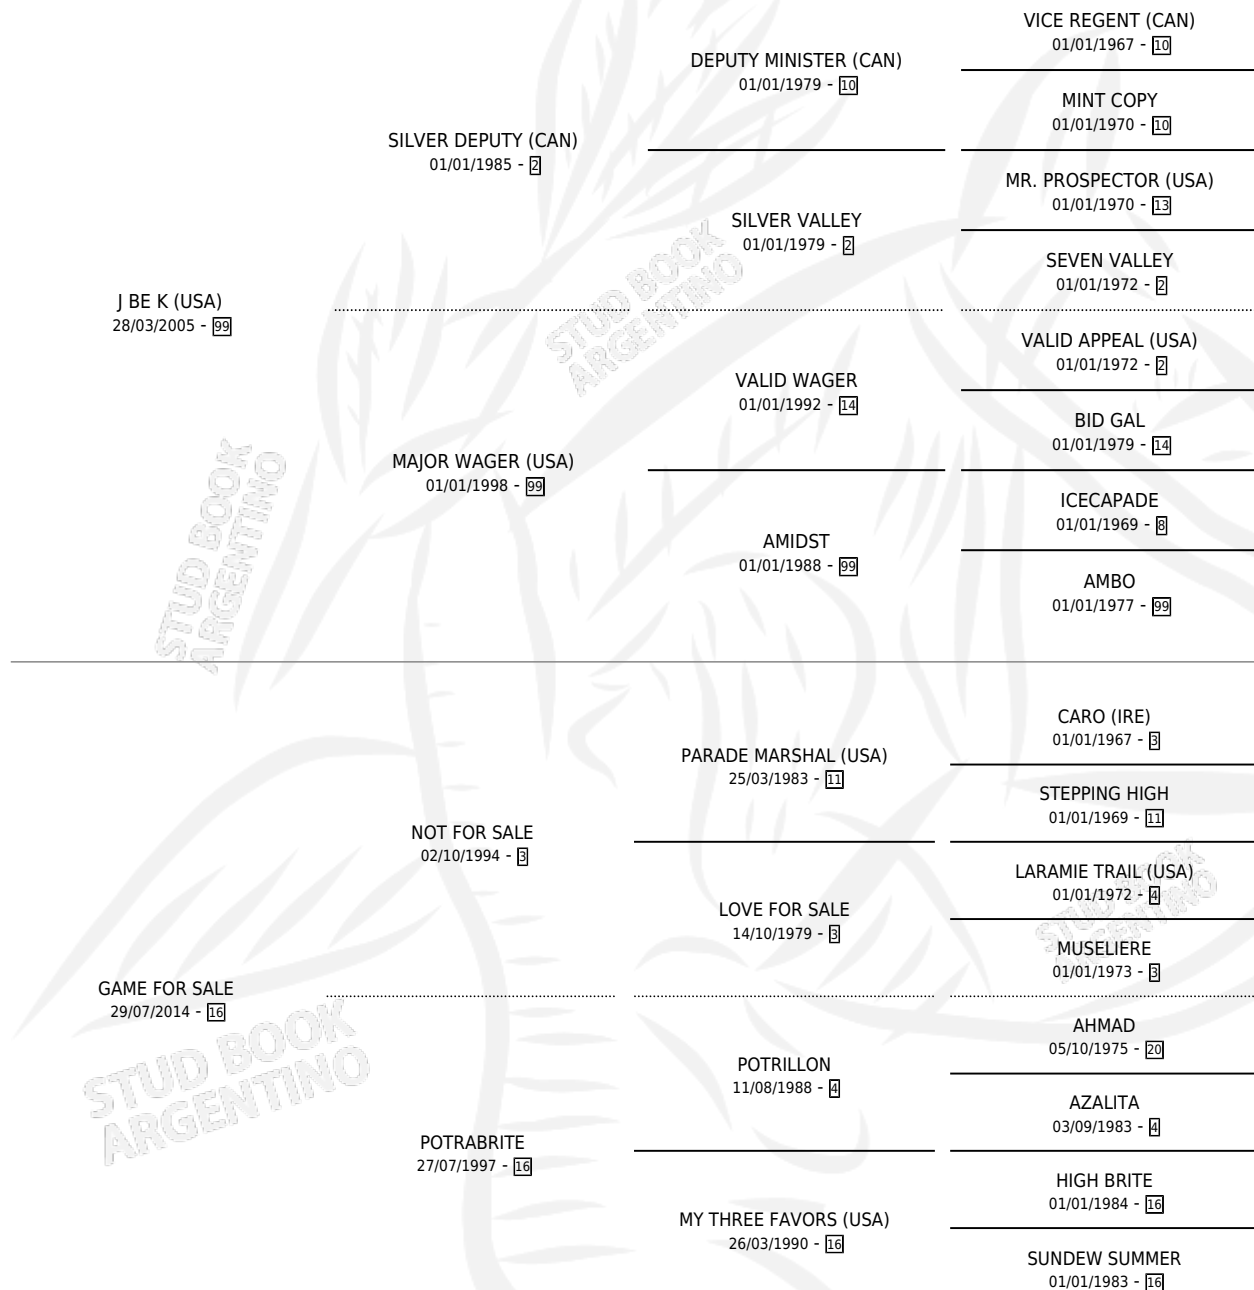

J BE GAME

por J BE K (USA) y GAME FOR SALE por NOT FOR SALE

Argentina · Hembra · Zaino · SP · 27/09/2021
Familia 16-g · Volumen 44

ESTADO

TIPIFICACIÓN SANGUÍNEA	X
TIPIFICACIÓN POR ADN	✓
PASAPORTE	✓
IDENTIFICACIÓN POR MICROCHIP	✓
REPRODUCTOR	X

Lugar de nacimiento: Facundo Y Federico
Criador: Garattoni Francisco

PEDIGREE