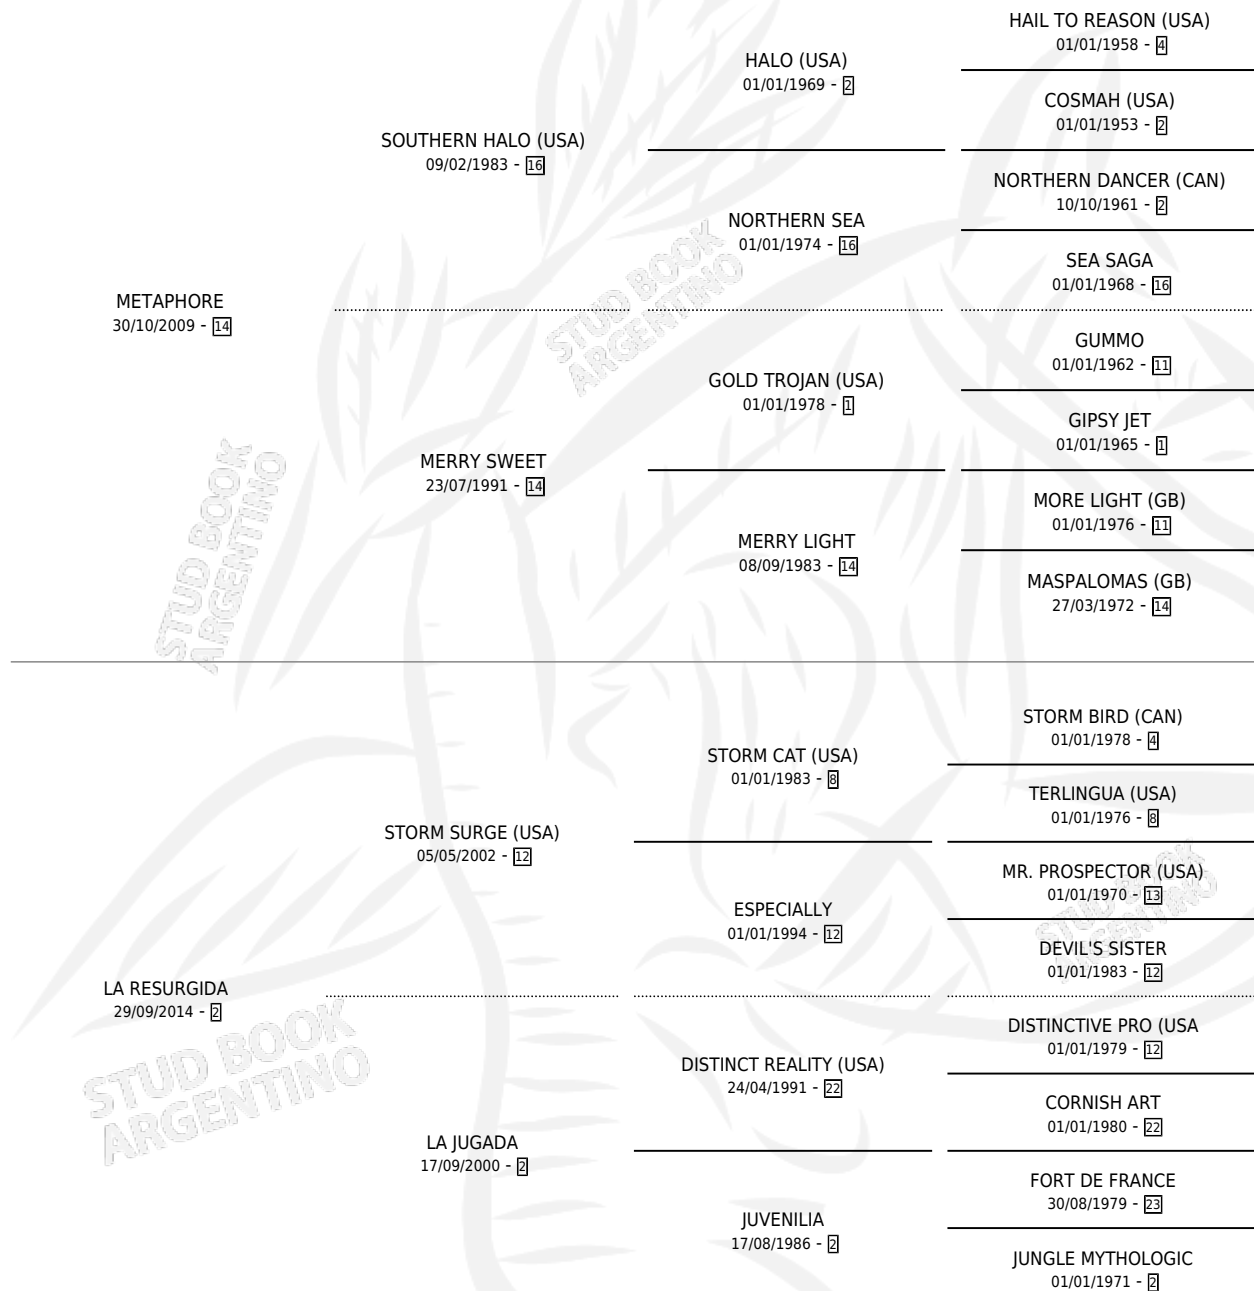

AMANTE AMIGA

por METAPHORE y LA RESURGIDA por STORM SURGE (USA)

Argentina · Hembra · Zaino · SP · 24/07/2021
Familia 2-g · Volumen 44

ESTADO

TIPIFICACIÓN SANGUÍNEA	X
TIPIFICACIÓN POR ADN	✓
PASAPORTE	✓
IDENTIFICACIÓN POR MICROCHIP	✓
REPRODUCTOR	X

Lugar de nacimiento: Euzkadi
Criador: Bueti Carlos

PEDIGREE

AMANTE AMIGA

Datos oficiales del Stud Book Argentino

Documento generado el 08/05/2026

studbook.org.ar