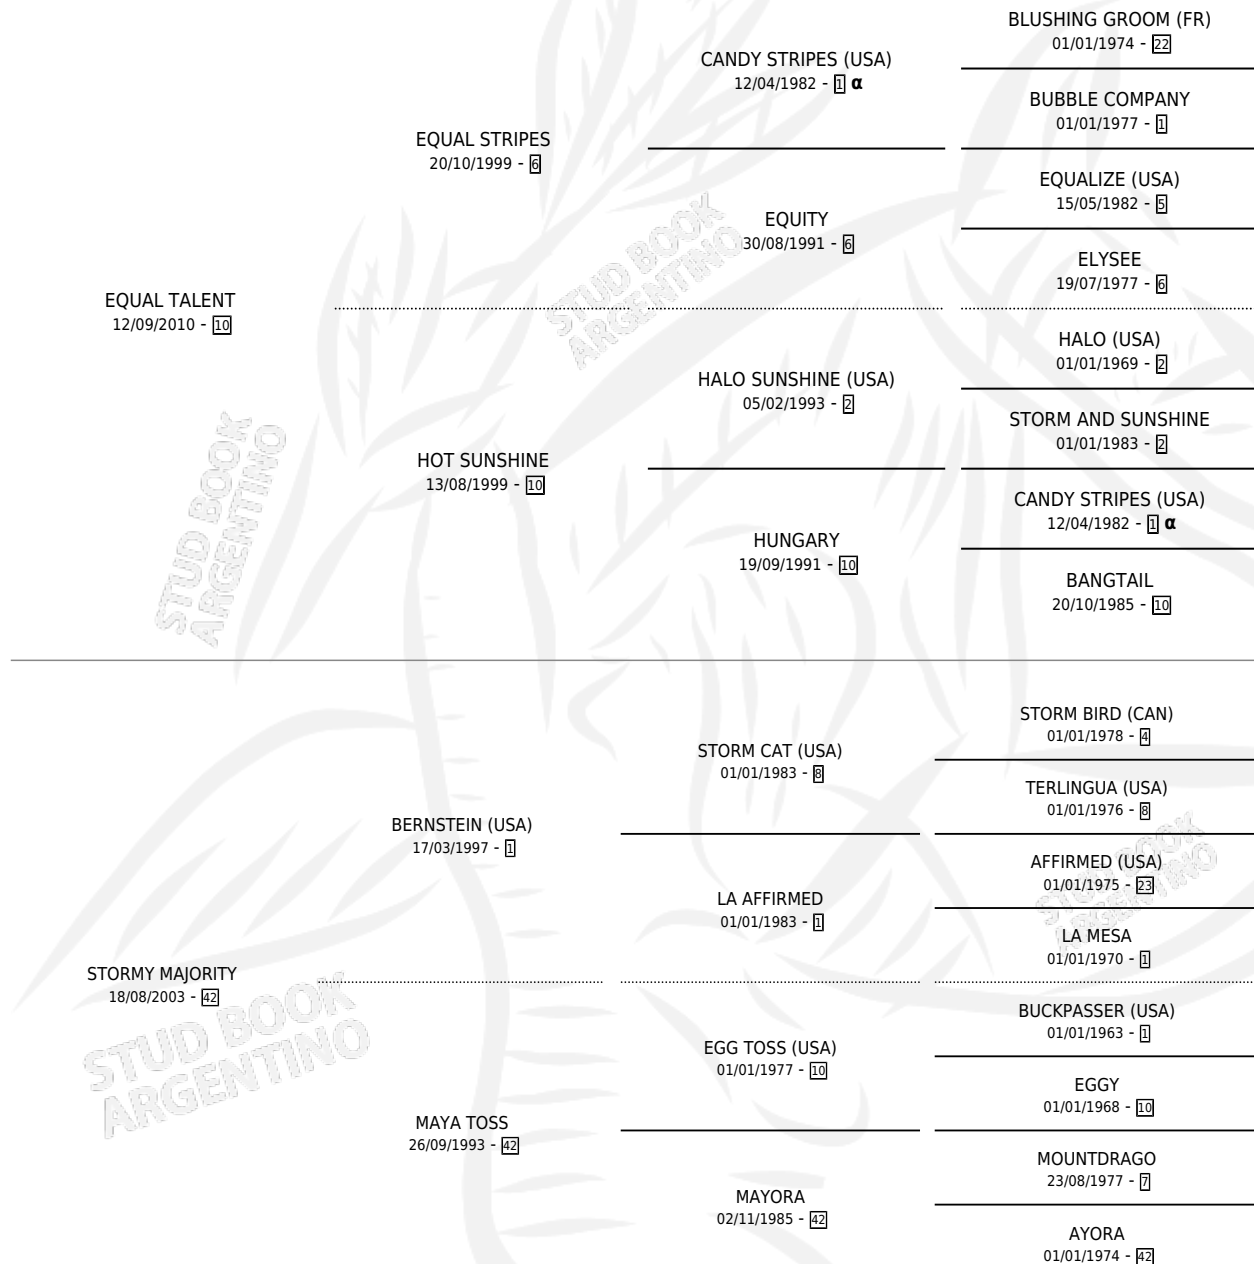

TALENTO MAYOR

por **EQUAL TALENT** y **STORMY MAJORITY** por **BERNSTEIN** (USA)

Argentina · Macho · Zaino · SP · 09/09/2021
Familia 42 · Volumen 44

ESTADO

TIPIFICACIÓN SANGUÍNEA	X
TIPIFICACIÓN POR ADN	✓
PASAPORTE	✓
IDENTIFICACIÓN POR MICROCHIP	✓
REPRODUCTOR	X

Lugar de nacimiento: Bayakoa
Criador: Bayakoa

PEDIGREE

INBREEDING : α

CAMPAÑA

Solo carreras oficiales de Argentina

POR EDAD

EDAD	CC	1°	2°	3°	4°	5°	NP	CLC	CLG	CLCG1	CLGG1	IMPORTE	GANANCIA / CC
3 AÑOS	6	0	0	4	1	0	1	0	0	0	0	\$3,541,000	\$590,167
4 AÑOS	9	2	3	0	2	1	1	0	0	0	0	\$13,277,600	\$1,475,289
TOTALES	15	2	3	4	3	1	2	0	0	0	0	\$16,818,600	\$1,121,240
%		13.3%	20.0%	26.7%	20.0%	6.7%	13.3%	0.0%	0.0%	0.0%	0.0%		

Ganador de 2 carreras en Palermo y La Plata - \$16,818,600, a los 4 años.

POR DISTANCIA

HIPODROMO	CC	1°	2°	3°	4°	5°	NP	CLC	CLG	CLCG1	CLGG1	IMPORTE
LA PLATA	11	1	3	2	2	1	2	0	0	0	0	\$10,678,600
1400 MTS	7	1	3	0	1	1	1	0	0	0	0	\$9,110,600
1300 MTS	1	0	0	0	1	0	0	0	0	0	0	\$476,000
1600 MTS	1	0	0	0	0	0	1	0	0	0	0	\$0
1200 MTS	1	0	0	1	0	0	0	0	0	0	0	\$601,000
1500 MTS	1	0	0	1	0	0	0	0	0	0	0	\$491,000
PALERMO	4	1	0	2	1	0	0	0	0	0	0	\$6,140,000
1400 MTS	3	1	0	1	1	0	0	0	0	0	0	\$5,540,000
1200 MTS	1	0	0	1	0	0	0	0	0	0	0	\$600,000