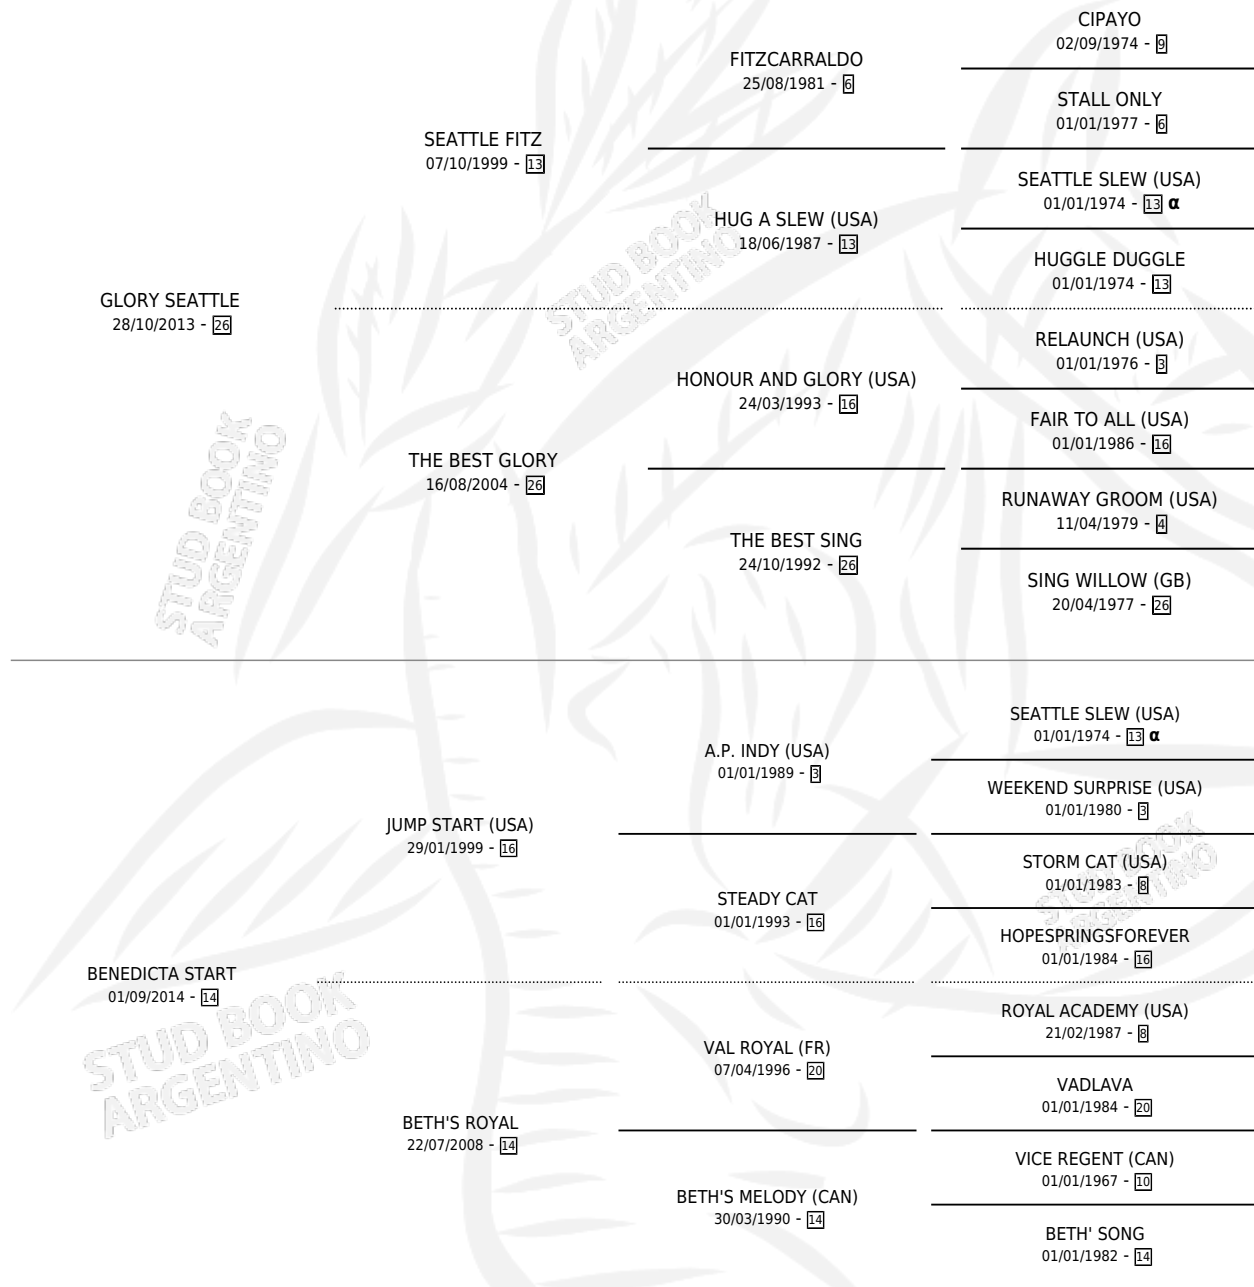

DON JUAN REY

por **GLORY SEATTLE** y **BENEDICTA START** por **JUMP START (USA)**

Argentina · Macho · Zaino · SP · 20/08/2021
Familia 14-e · Volumen 44

ESTADO

| | |
|------------------------------|---|
| TIPIFICACIÓN SANGUÍNEA | X |
| TIPIFICACIÓN POR ADN | ✓ |
| PASAPORTE | X |
| IDENTIFICACIÓN POR MICROCHIP | ✓ |
| REPRODUCTOR | X |

Lugar de nacimiento: Ojos Azules
Criador: Navarro Juan Reynaldo

PEDIGREE

INBREEDING : α

DON JUAN REY

Datos oficiales del Stud Book Argentino

Documento generado el 11/05/2026

studbook.org.ar