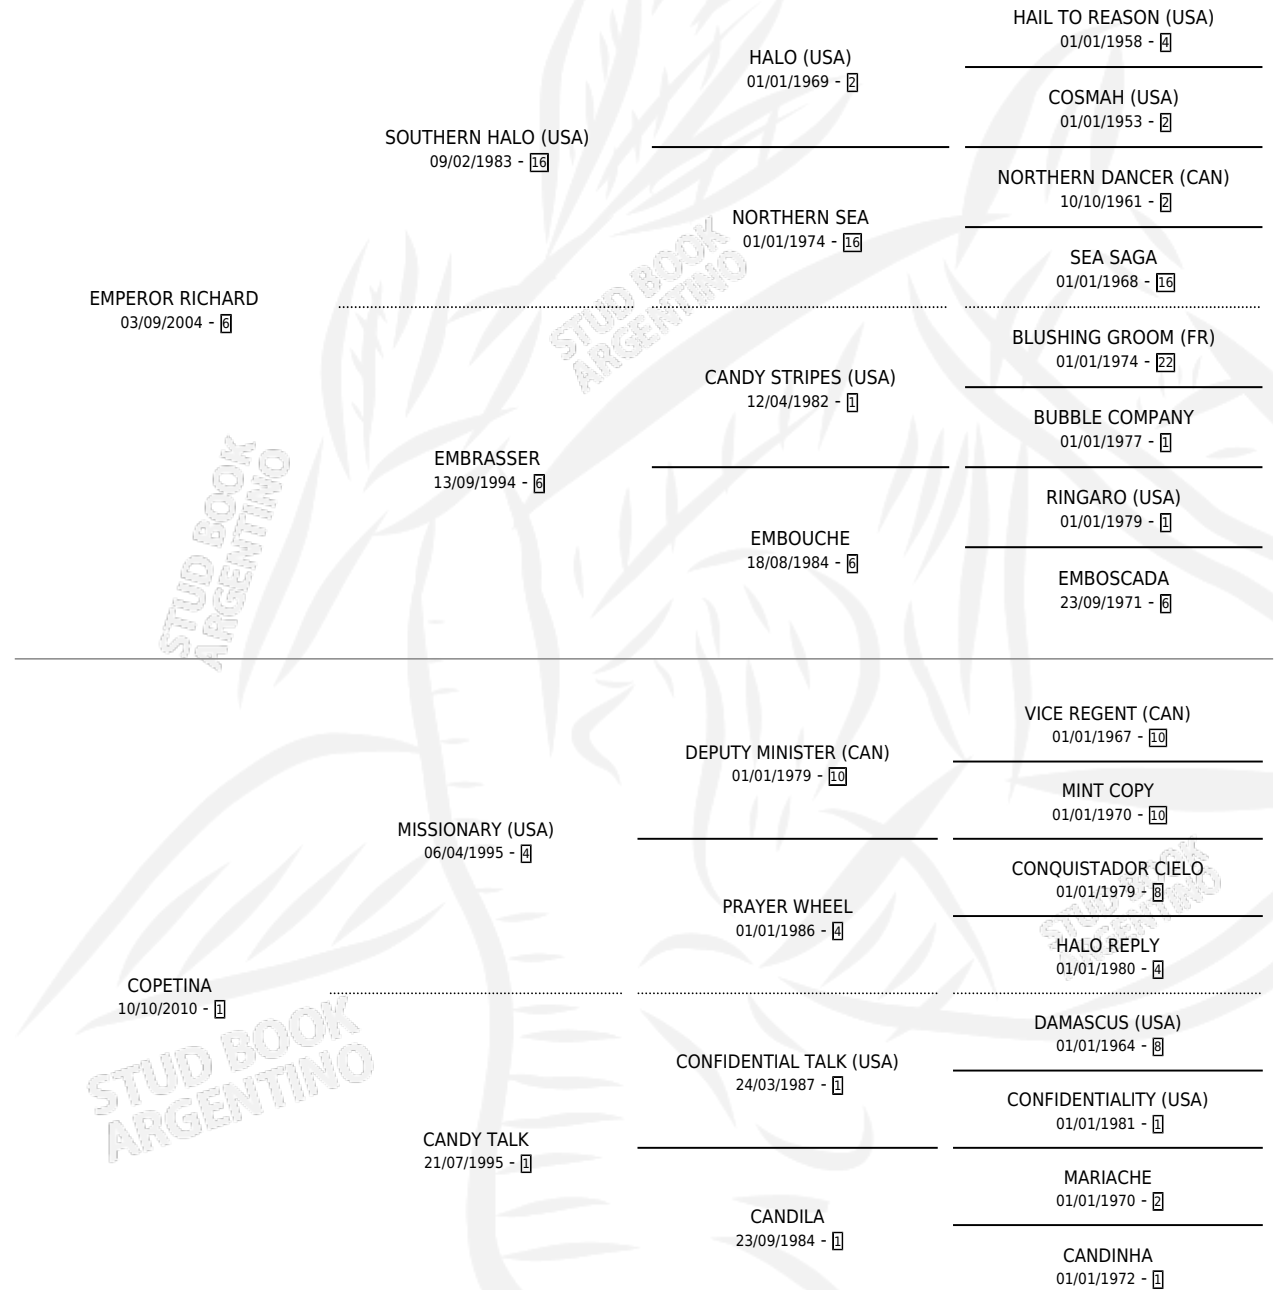

LA ROQUERA RICH

por **EMPEROR RICHARD** y **COPETINA** por **MISSIONARY**
(USA)

Argentina · Hembra · Alazan · SP · 27/08/2021
Familia 1-j · Volumen 44

ESTADO

TIPIFICACIÓN SANGUÍNEA	X
TIPIFICACIÓN POR ADN	X
PASAPORTE	X
IDENTIFICACIÓN POR MICROCHIP	✓
REPRODUCTOR	X

Lugar de nacimiento: Ojos Azules
Criador: Urquiza Gabriel Antonio

PEDIGREE

LA ROQUERA RICH

Datos oficiales del Stud Book Argentino

Documento generado el 14/05/2026

studbook.org.ar