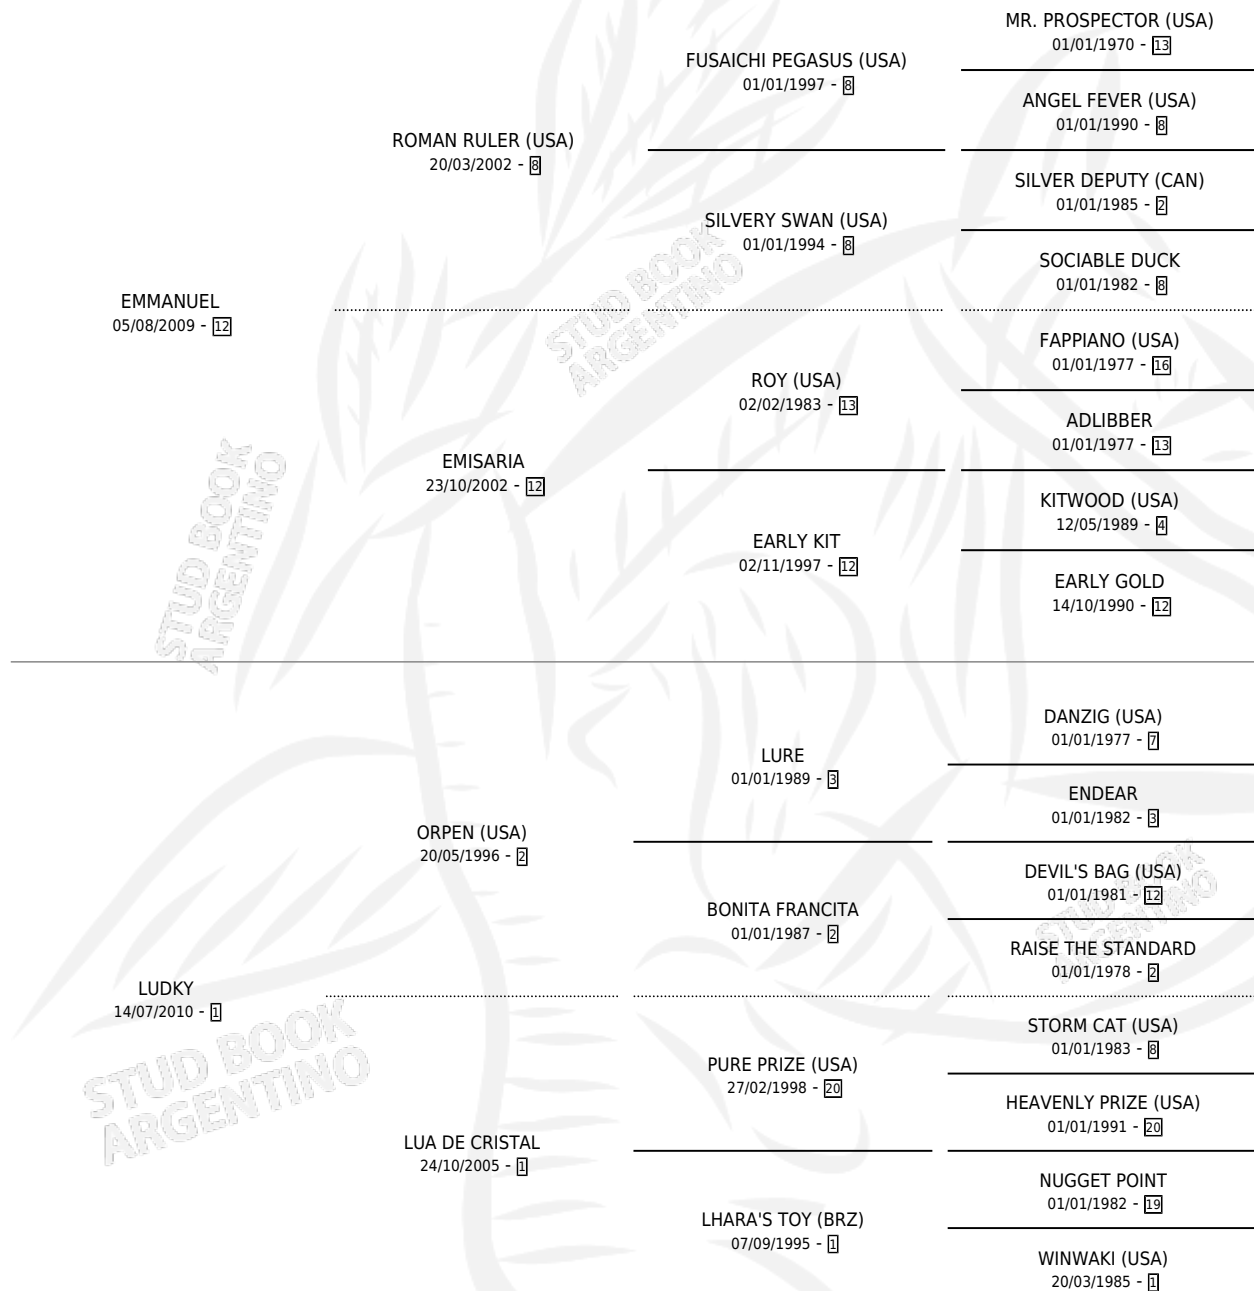

EMM LUDKO

por EMMANUEL y LUDKY por ORPEN (USA)

Argentina · Macho · Zaino · SP · 21/09/2021
Familia 1-n · Volumen 44

ESTADO

TIPIFICACIÓN SANGUÍNEA	X
TIPIFICACIÓN POR ADN	✓
PASAPORTE	✓
IDENTIFICACIÓN POR MICROCHIP	✓
REPRODUCTOR	X

Lugar de nacimiento: La Generacion

Criador: La Generacion

PEDIGREE

CAMPAÑA

Solo carreras oficiales de Argentina

POR EDAD

EDAD	CC	1°	2°	3°	4°	5°	NP	CLC	CLG	CLCG1	CLGG1	IMPORTE	GANANCIA / CC
3 AÑOS	5	0	0	0	0	0	5	0	0	0	0	\$340,000	\$68,000
TOTALES	5	0	0	0	0	0	5	0	0	0	0	\$340,000	\$68,000
%		0.0%	0.0%	0.0%	0.0%	0.0%	100%	0.0%	0.0%	0.0%	0.0%		