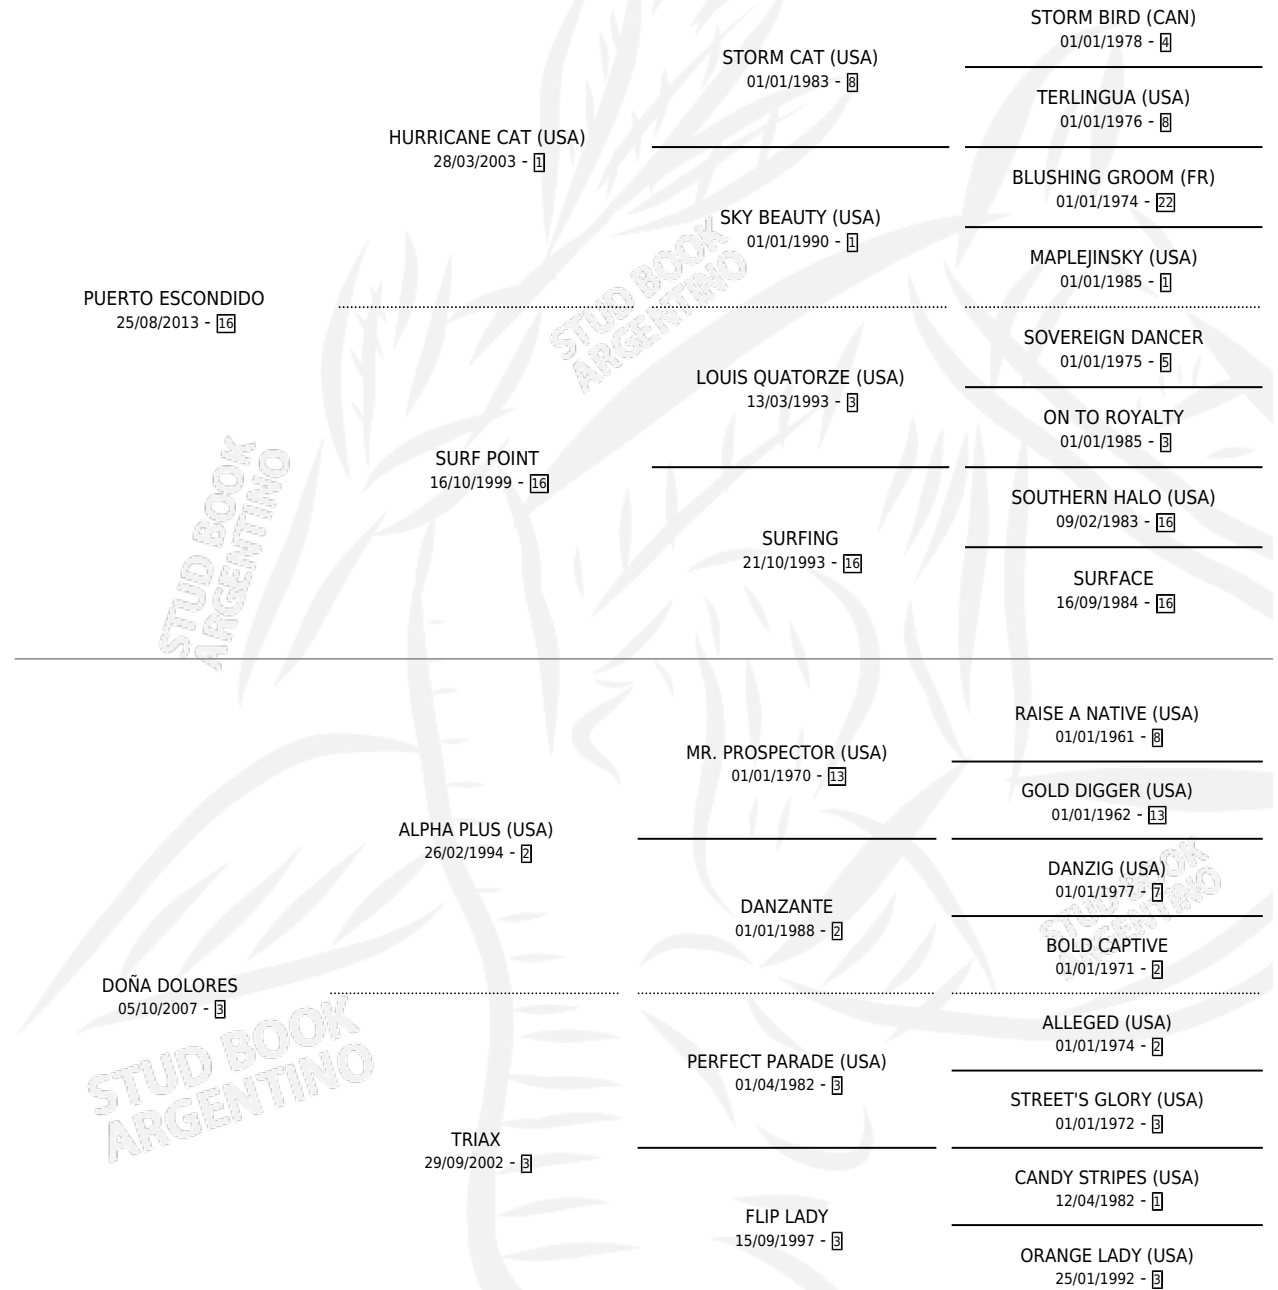

DUBLIN LAD

por **PUERTO ESCONDIDO** y **DOÑA DOLORES** por **ALPHA PLUS (USA)**

Argentina · Macho · Zaino · SP · 15/07/2021
Familia 3 · Volumen 44

ESTADO

TIPIFICACIÓN SANGUÍNEA	X
TIPIFICACIÓN POR ADN	✓
PASAPORTE	✓
IDENTIFICACIÓN POR MICROCHIP	✓
REPRODUCTOR	X

Lugar de nacimiento: El Mallin
Criador: El Mallin

PEDIGREE

CAMPAÑA

Solo carreras oficiales de Argentina

POR EDAD

EDAD	CC	1°	2°	3°	4°	5°	NP	CLC	CLG	CLCG1	CLGG1	IMPORTE	GANANCIA / CC
3 AÑOS	2	0	1	0	0	0	1	0	0	0	0	\$1,126,375	\$563,188
4 AÑOS	9	2	1	2	2	1	1	0	0	0	0	\$6,455,095	\$717,233
TOTALES	11	2	2	2	2	1	2	0	0	0	0	\$7,581,470	\$689,225
%		18.2%	18.2%	18.2%	18.2%	9.1%	18.2%	0.0%	0.0%	0.0%	0.0%		