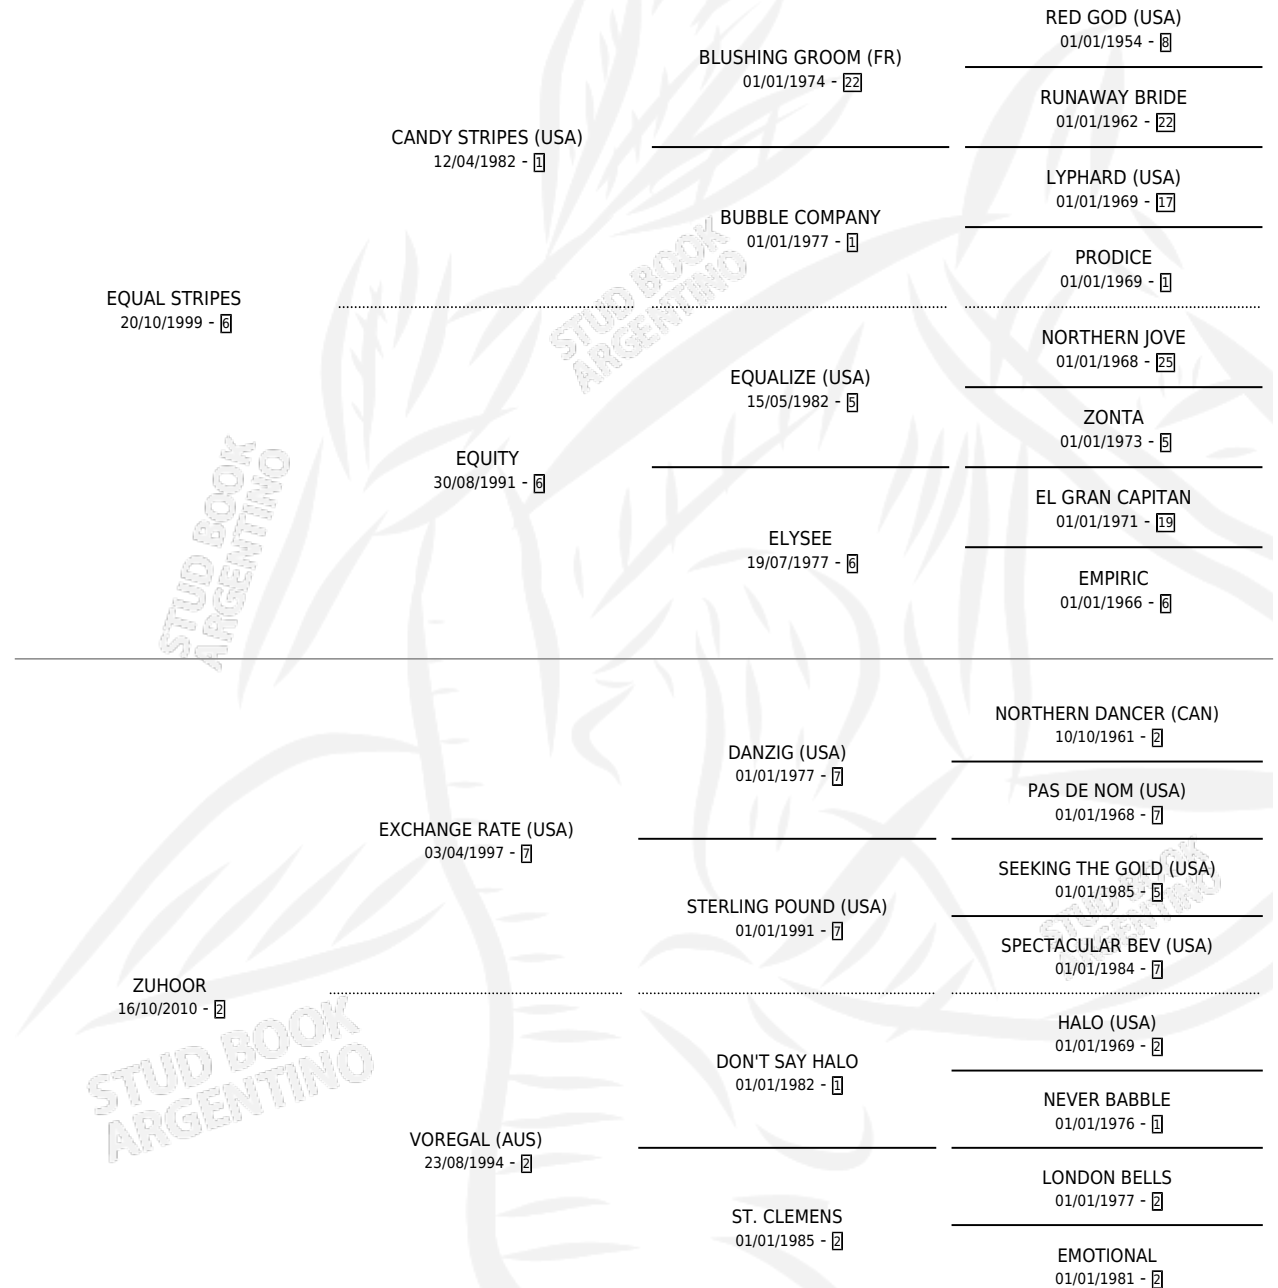

ZAFTIG

por **EQUAL STRIPES** y **ZUHOOR** por **EXCHANGE RATE**
(USA)

Argentina · Hembra · Zaino · SP · 12/09/2021
Familia 2-d · Volumen 44

ESTADO

TIPIFICACIÓN SANGUÍNEA	X
TIPIFICACIÓN POR ADN	✓
PASAPORTE	✓
IDENTIFICACIÓN POR MICROCHIP	✓
REPRODUCTOR	✓

Lugar de nacimiento: Abolengo

Criador: Abolengo

PEDIGREE

CAMPAÑA

Solo carreras oficiales de Argentina

POR EDAD

EDAD	CC	1°	2°	3°	4°	5°	NP	CLC	CLG	CLCG1	CLGG1	IMPORTE	GANANCIA / CC
3 AÑOS	4	0	0	2	1	0	1	0	0	0	0	\$1,325,100	\$331,275
TOTALES	4	0	0	2	1	0	1	0	0	0	0	\$1,325,100	\$331,275
%		0.0%	0.0%	50.0%	25.0%	0.0%	25.0%	0.0%	0.0%	0.0%	0.0%		

Placés en La Plata en 4 carreras disputadas.

POR DISTANCIA

HIPODROMO	CC	1°	2°	3°	4°	5°	NP	CLC	CLG	CLCG1	CLGG1	IMPORTE
LA PLATA	3	0	0	2	1	0	0	0	0	0	0	\$1,325,100
1000 MTS	2	0	0	1	1	0	0	0	0	0	0	\$889,100
1200 MTS	1	0	0	1	0	0	0	0	0	0	0	\$436,000
SAN ISIDRO	1	0	0	0	0	0	1	0	0	0	0	\$0
1200 MTS	1	0	0	0	0	0	1	0	0	0	0	\$0