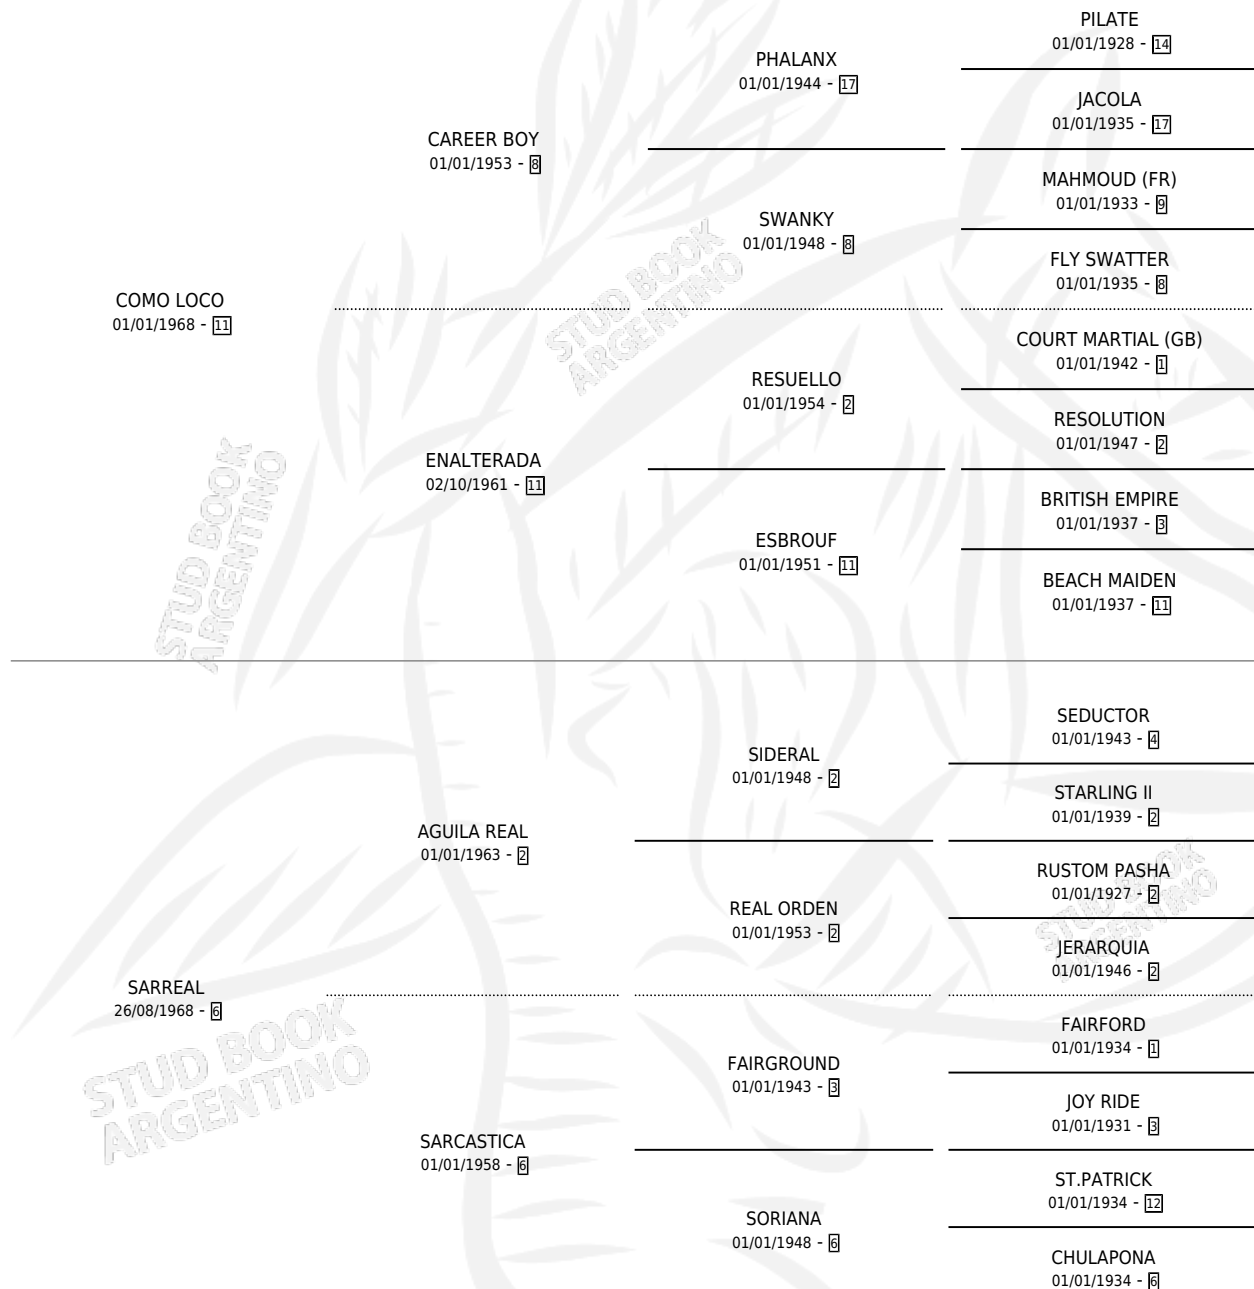

# LINDA LOCA

por **COMO LOCO** y **SARREAL** por **AGUILA REAL**

Argentina · Hembra · Zaino · SP · 01/01/1978  
Familia 6-f · Volumen 30

## ESTADO

TIPIFICACIÓN SANGUÍNEA	X
TIPIFICACIÓN POR ADN	X
PASAPORTE	X
IDENTIFICACIÓN POR MICROCHIP	X
REPRODUCTOR	✓

**Lugar de nacimiento:** Campo particular

**Criador:** Sin dato

~

## HIJOS

	MACHOS	HEMBRAS
2 NACIERON	1	1
1 CORRIERON	0	1

SIN ACTUACIONES

## PEDIGREE

S

mientos 2 / Efectividad 40.00%

PADRILLO	PRODUCTO	CRIADOR	1ER SERVICIO	ÚLTIMO SERVICIO
EL CORONEL	Ø		13/10/1988	13/10/1988
<b>LINDA LOCA</b>	Ø		21/10/1986	23/10/1986
<b>Datos oficiales del Stud Book Argentino</b>				
UNRULY	UNENPUN (M Z, 04/10/1986)	SIN DATO	10/10/1985	12/10/1985
Documento generado el 10/05/2026	MURIÓ EL 10/11/1986			
studbook.org.ar	RULY LINDA (H Z, 20/09/1984)	SIN DATO		
PRINCE DILEMMA	Ø			