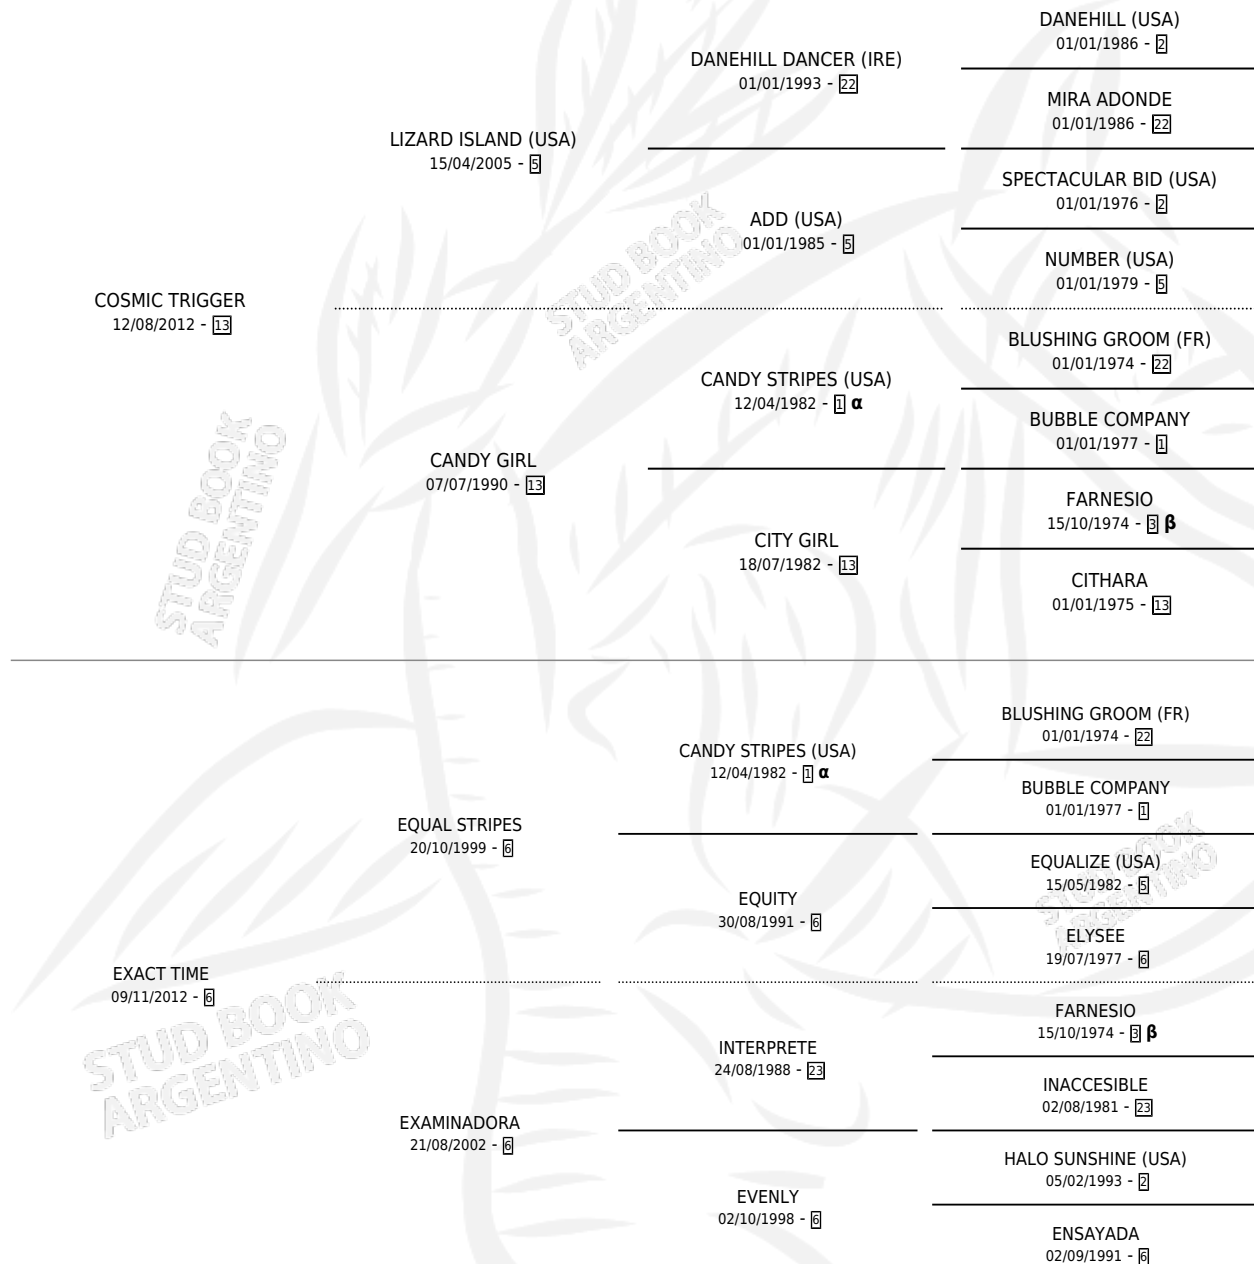

EXACT MATCH

por COSMIC TRIGGER y EXACT TIME por EQUAL STRIPES

Argentina · Hembra · Alazan · SP · 14/09/2021
Familia 6-f · Volumen 44

ESTADO

TIPIFICACIÓN SANGUÍNEA	X
TIPIFICACIÓN POR ADN	✓
PASAPORTE	✓
IDENTIFICACIÓN POR MICROCHIP	✓
REPRODUCTOR	X

Lugar de nacimiento: Abolengo
Criador: Abolengo

PEDIGREE

INBREEDING : α , β

CAMPAÑA

Solo carreras oficiales de Argentina

POR EDAD

EDAD	CC	1°	2°	3°	4°	5°	NP	CLC	CLG	CLCG1	CLGG1	IMPORTE	GANANCIA / CC
3 AÑOS	1	0	0	0	0	0	1	0	0	0	0	\$0	\$0
4 AÑOS	5	1	1	0	0	1	2	0	0	0	0	\$6,787,400	\$1,357,480
TOTALES	6	1	1	0	0	1	3	0	0	0	0	\$6,787,400	\$1,131,233
%		16.7%	16.7%	0.0%	0.0%	16.7%	50.0%	0.0%	0.0%	0.0%	0.0%		

Ganadora en La Plata - \$6,787,400, a los 4 años.

POR DISTANCIA

HIPODROMO	CC	1°	2°	3°	4°	5°	NP	CLC	CLG	CLCG1	CLGG1	IMPORTE
SAN ISIDRO	3	0	0	0	0	1	2	0	0	0	0	\$205,000
1200 MTS	2	0	0	0	0	0	2	0	0	0	0	\$100,000
1100 MTS	1	0	0	0	0	1	0	0	0	0	0	\$105,000
LA PLATA	3	1	1	0	0	0	1	0	0	0	0	\$6,582,400
1200 MTS	2	0	1	0	0	0	1	0	0	0	0	\$1,482,400
1100 MTS	1	1	0	0	0	0	0	0	0	0	0	\$5,100,000

CARRERAS

FECHA	E	HIP. N°	O	DIST.	PREMIO	CAT.	PISTA	JOCKEY	CABALLERIZA CUIDADOR	POS.	IMPORTE	PAGO	
22/03/2026	4	SIS	8	7	1200	DIAMAN NISTEL 2022 (ALT)	ALW	ARENA	PEREYRA WILLIAM	EDUARDO B (LP) DIMARO LUCAS MARCELO	6	\$100,000	5.50
22/01/2026	4	LPA	11	6	1200	IDEOCRATICA (2022)	ALW	ARENA	BORDA GONZALO DAMIAN	EDUARDO B (LP) DIMARO LUCAS MARCELO	6	\$242,400	6.45
30/12/2025	4	LPA	16	4	1100	GOTH VISION (2015) (2° TURNO)	ALW	ARENA	BORDA GONZALO DAMIAN	EDUARDO B (LP) DIMARO LUCAS MARCELO	1	\$5,100,000	4.10
02/12/2025	4	LPA	12	11	1200	DOÑA LETRA	ALW	ARENA	PERALTA JORGE LUIS	EDUARDO B (LP) DIMARO LUCAS MARCELO	2	\$1,240,000	5.25
12/11/2025	4	SIS	15	12	1100	SCOOBY HORSE 2002 (ALT) (1° TURNO)	ALW	ARENA	BORDA GONZALO DAMIAN	S.B.(LP) DIMARO LUCAS MARCELO	5	\$105,000	8.85
04/12/2024	3	SIS	4	3	1200	ITUASSU (2008) (ALT) (2° TURNO)	ALW	ARENA	PERALTA JORGE LUIS	FOREVER TANGO FRANCISCO JUAN PABLO	10	\$0	53.00