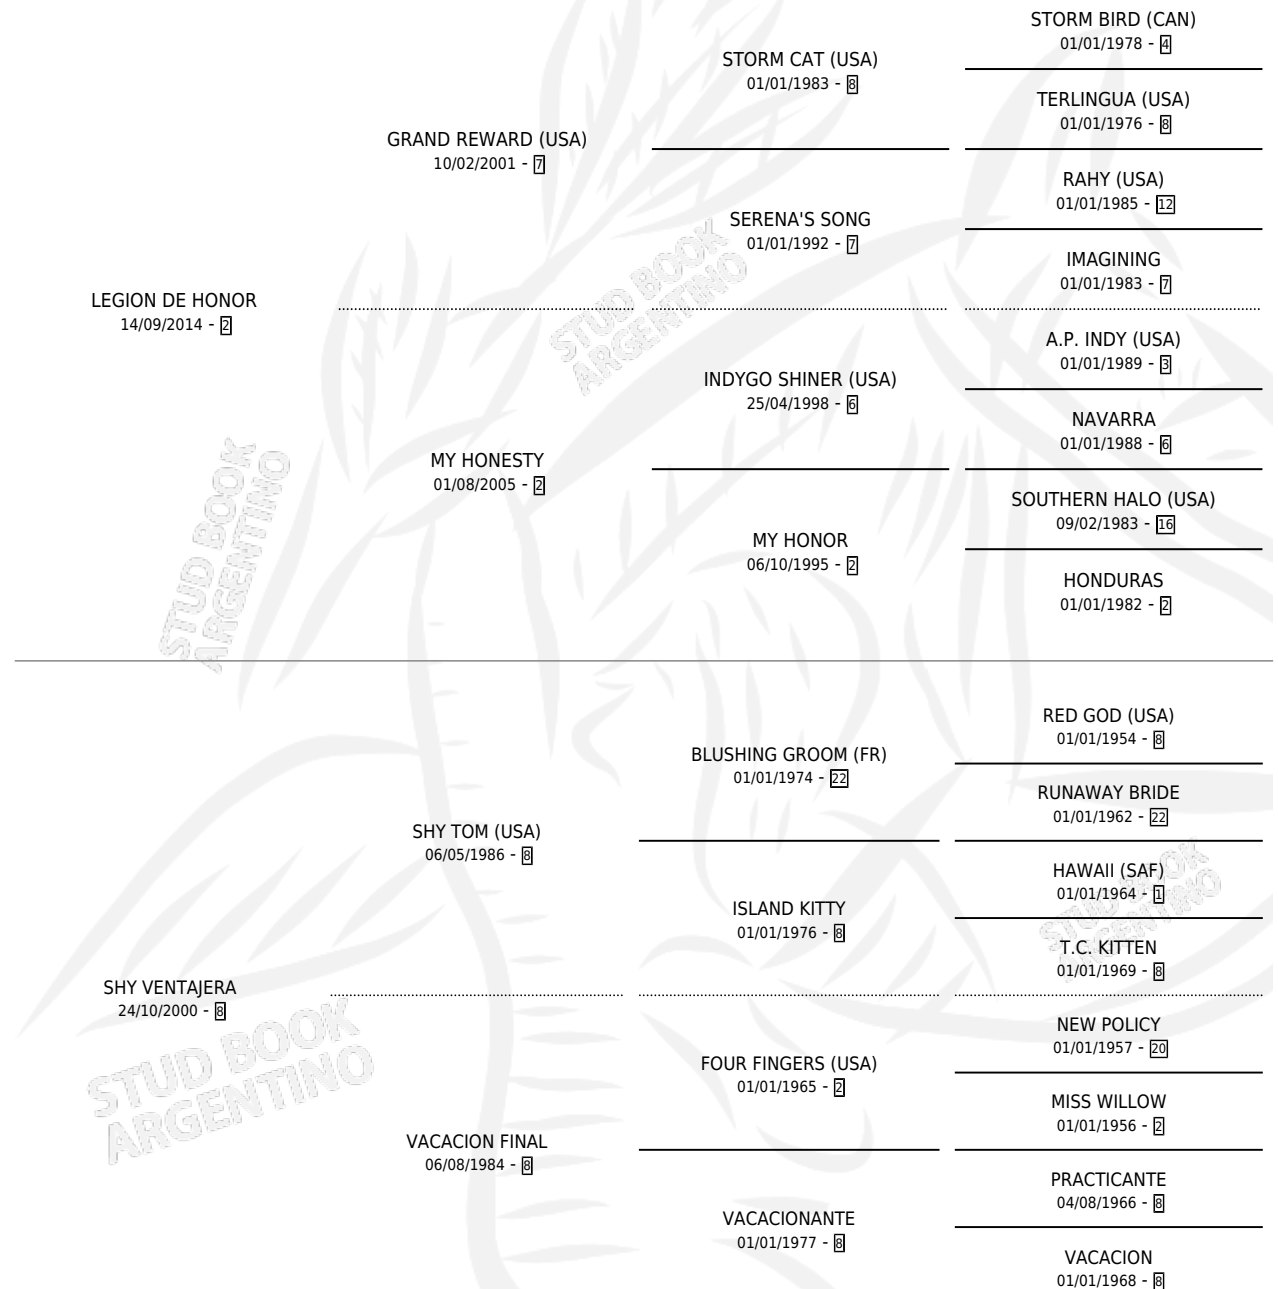

VENDE SUEÑOS

por LEGION DE HONOR y SHY VENTAJERA por SHY TOM (USA)

Argentina · Hembra · Zaino · SP · 17/09/2021
Familia 8-j · Volumen 44

ESTADO

TIPIFICACIÓN SANGUÍNEA	X
TIPIFICACIÓN POR ADN	✓
PASAPORTE	✓
IDENTIFICACIÓN POR MICROCHIP	✓
REPRODUCTOR	✓

Lugar de nacimiento: Abolengo
Criador: Abolengo

PEDIGREE

CAMPAÑA

Solo carreras oficiales de Argentina

POR EDAD

EDAD	CC	1°	2°	3°	4°	5°	NP	CLC	CLG	CLCG1	CLGG1	IMPORTE	GANANCIA / CC
3 AÑOS	6	1	1	0	2	0	2	0	0	0	0	\$7,558,750	\$1,259,792
TOTALES	6	1	1	0	2	0	2	0	0	0	0	\$7,558,750	\$1,259,792
%		16.7%	16.7%	0.0%	33.3%	0.0%	33.3%	0.0%	0.0%	0.0%	0.0%		