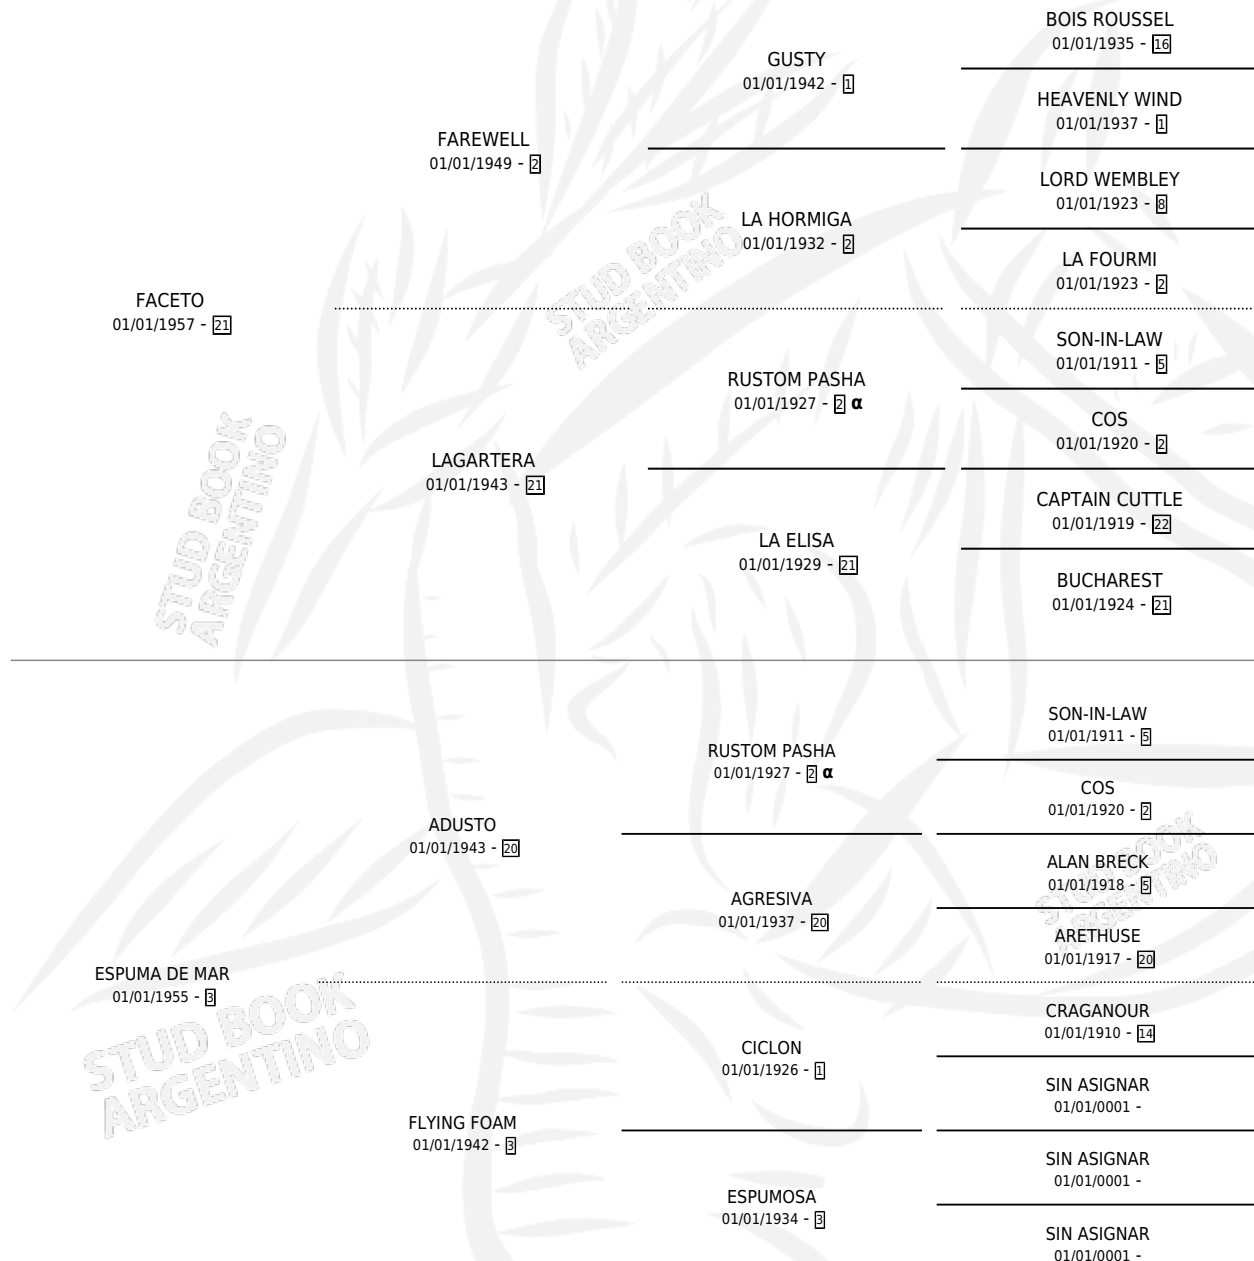

FALSE

por FACETO y ESPUMA DE MAR por ADUSTO

Argentina · Hembra · Zaino · SP · 01/01/1964
Familia 3 · Volumen 25

ESTADO

TIPIFICACIÓN SANGUÍNEA	X
TIPIFICACIÓN POR ADN	X
PASAPORTE	X
IDENTIFICACIÓN POR MICROCHIP	X
REPRODUCTOR	✓

Lugar de nacimiento: Campo particular

Criador: Sin dato

~

HIJOS

	MACHOS	HEMBRAS
6 NACIERON	0	6
SIN ACTUACIONES		

PEDIGREE

INBREEDING : α

S

mientos 1 / Efectividad 33.33%

PADRILLO	PRODUCTO	CRIADOR	1ER SERVICIO	ÚLTIMO SERVICIO
DILATADO	∅		09/12/1986	09/12/1986
FALSE DILATADO	∅		02/11/1985	02/11/1985
Datos oficiales del Stud Book Argentino				
DILATADO	FALLADA (H Z, 02/09/1984)	SIN DATO		