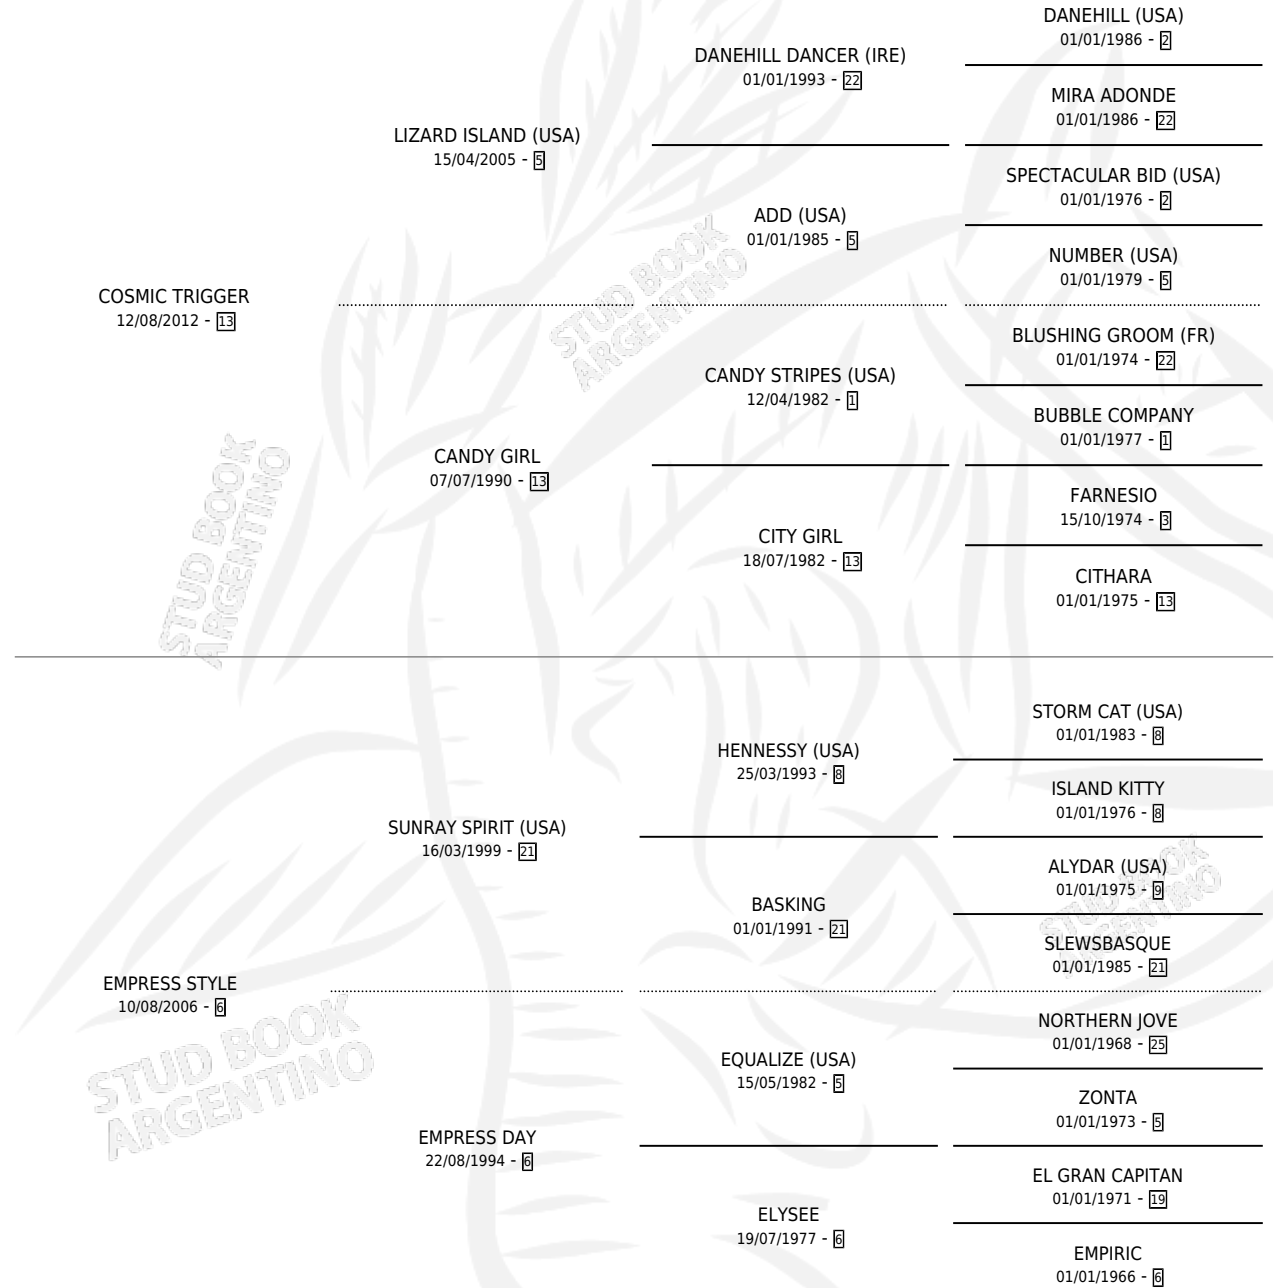

EMMA STYLE

por **COSMIC TRIGGER** y **EMPRESS STYLE** por **SUNRAY SPIRIT (USA)**

Argentina · Hembra · Alazan · SP · 24/09/2021
Familia 6-f · Volumen 44

ESTADO

TIPIFICACIÓN SANGUÍNEA	X
TIPIFICACIÓN POR ADN	✓
PASAPORTE	✓
IDENTIFICACIÓN POR MICROCHIP	✓
REPRODUCTOR	✓

Lugar de nacimiento: Abolengo
Criador: Abolengo

PEDIGREE

CAMPAÑA

Solo carreras oficiales de Argentina

POR EDAD

EDAD	CC	1°	2°	3°	4°	5°	NP	CLC	CLG	CLCG1	CLGG1	IMPORTE	GANANCIA / CC
3 AÑOS	9	1	2	4	0	1	1	1	0	0	0	\$13,266,500	\$1,474,056
4 AÑOS	1	0	0	0	1	0	0	0	0	0	0	\$350,000	\$350,000
TOTALES	10	1	2	4	1	1	1	1	0	0	0	\$13,616,500	\$1,361,650
%		10.0%	20.0%	40.0%	10.0%	10.0%	10.0%	10.0%	0.0%	0.0%	0.0%		