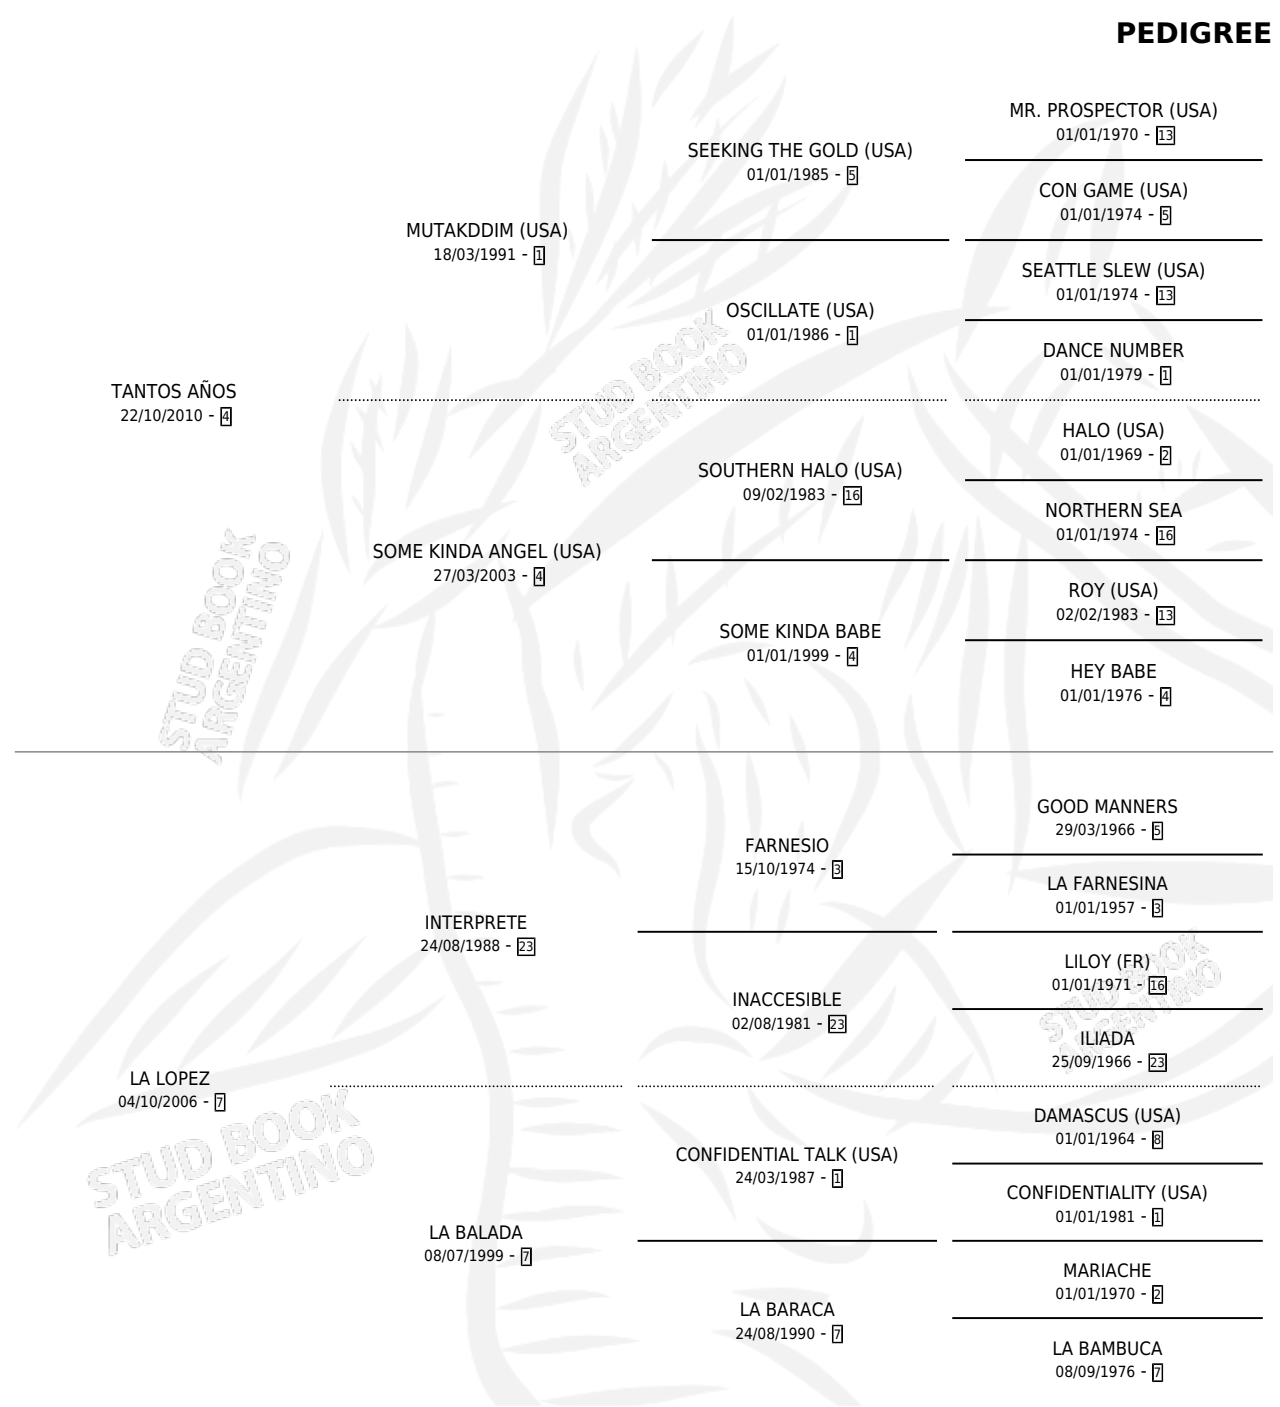

EL GRAN AÑO

por TANTOS AÑOS y LA LOPEZ por INTERPRETE

Argentina · Macho · Zaino · SP · 03/09/2021
Familia 7 · Volumen 44

ESTADO

TIPIFICACIÓN SANGUÍNEA	X
TIPIFICACIÓN POR ADN	✓
PASAPORTE	✓
IDENTIFICACIÓN POR MICROCHIP	✓
REPRODUCTOR	X

Lugar de nacimiento: Campo particular
Criador: Blazevich Juan Marcos

PEDIGREE

CAMPAÑA

Solo carreras oficiales de Argentina

POR EDAD

EDAD	CC	1°	2°	3°	4°	5°	NP	CLC	CLG	CLCG1	CLGG1	IMPORTE	GANANCIA / CC
2 AÑOS	1	0	0	0	0	0	1	0	0	0	0	\$0	\$0
3 AÑOS	4	0	0	0	0	0	4	0	0	0	0	\$279,000	\$69,750
TOTALES	5	0	0	0	0	0	5	0	0	0	0	\$279,000	\$55,800
%		0.0%	0.0%	0.0%	0.0%	0.0%	100%	0.0%	0.0%	0.0%	0.0%		