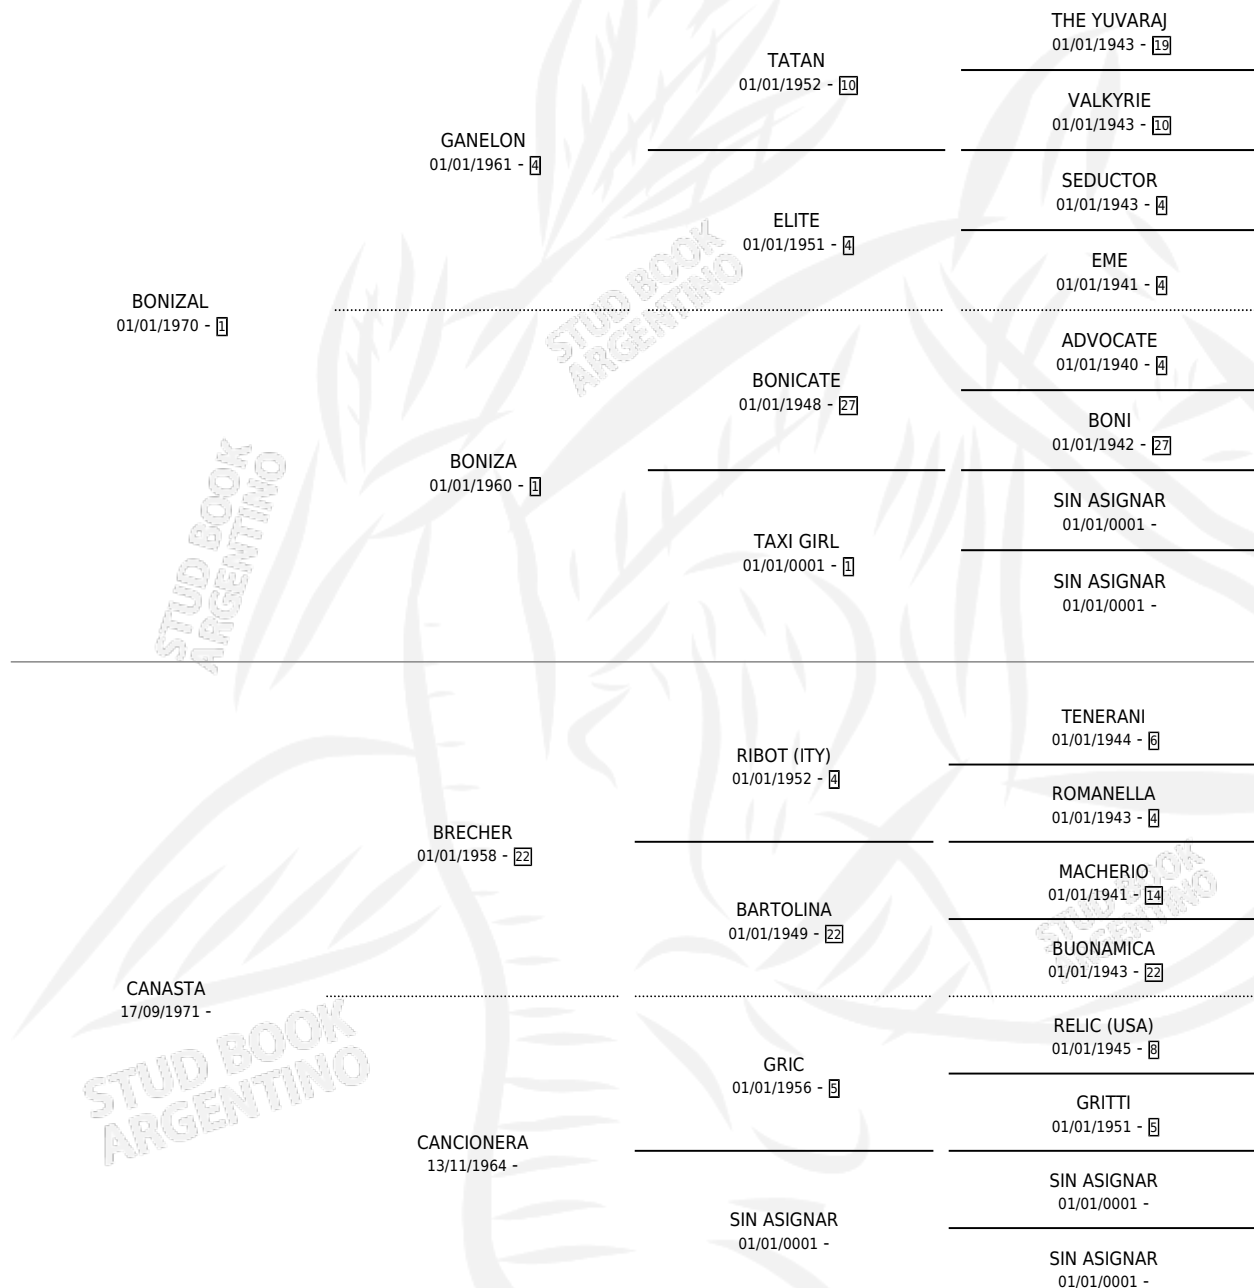

MARIA-VIOLETA

por **BONIZAL** y **CANASTA** por **BRECHER**

Argentina · Hembra · Zaino · SP · 01/01/1978
Familia · Volumen 30

ESTADO

TIPIFICACIÓN SANGUÍNEA	X
TIPIFICACIÓN POR ADN	X
PASAPORTE	X
IDENTIFICACIÓN POR MICROCHIP	X
REPRODUCTOR	✓

Lugar de nacimiento: Campo particular

Criador: Sin dato

~

HIJOS

	MACHOS	HEMBRAS
1 NACIERON	0	1
SIN ACTUACIONES		

PEDIGREE

S

mientos 1 / Efectividad 25.00%

PADRILLO	PRODUCTO	CRADOR	1ER SERVICIO	ÚLTIMO SERVICIO
JAHUAY	FIRE'S MOON (H Z, 08/11/1987) MURIÓ EL 10/12/1987	SIN DATO	24/11/1986	24/11/1986
JAHUAY			03/12/1985	08/12/1985
WILSON				
studo				

MARIA-VIOLETA