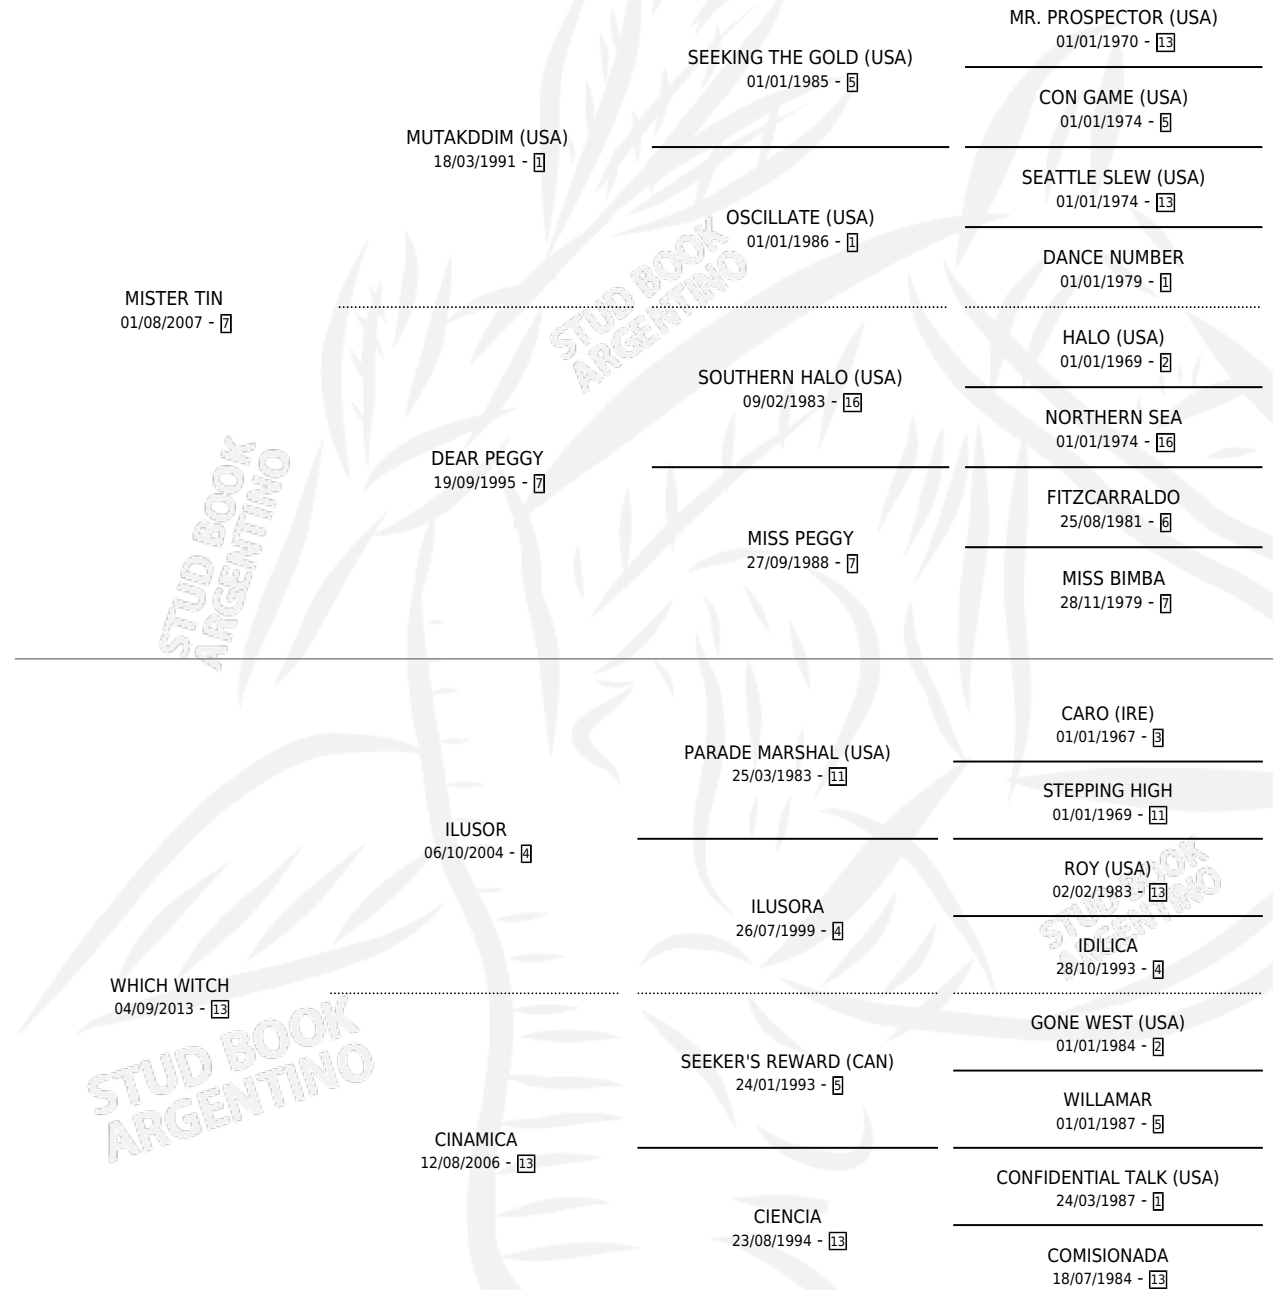

WAKALA WAY

por MISTER TIN y WHICH WITCH por ILUSOR

Argentina · Macho · Zaino · SP · 12/09/2021
Familia 13-c · Volumen 44

ESTADO

TIPIFICACIÓN SANGUÍNEA	X
TIPIFICACIÓN POR ADN	✓
PASAPORTE	✓
IDENTIFICACIÓN POR MICROCHIP	✓
REPRODUCTOR	X

Lugar de nacimiento: Buenaventura

Criador: Berger Gerardo Alejandro

PEDIGREE

WAKALA WAY

Datos oficiales del Stud Book Argentino

Documento generado el 14/05/2026

studbook.org.ar