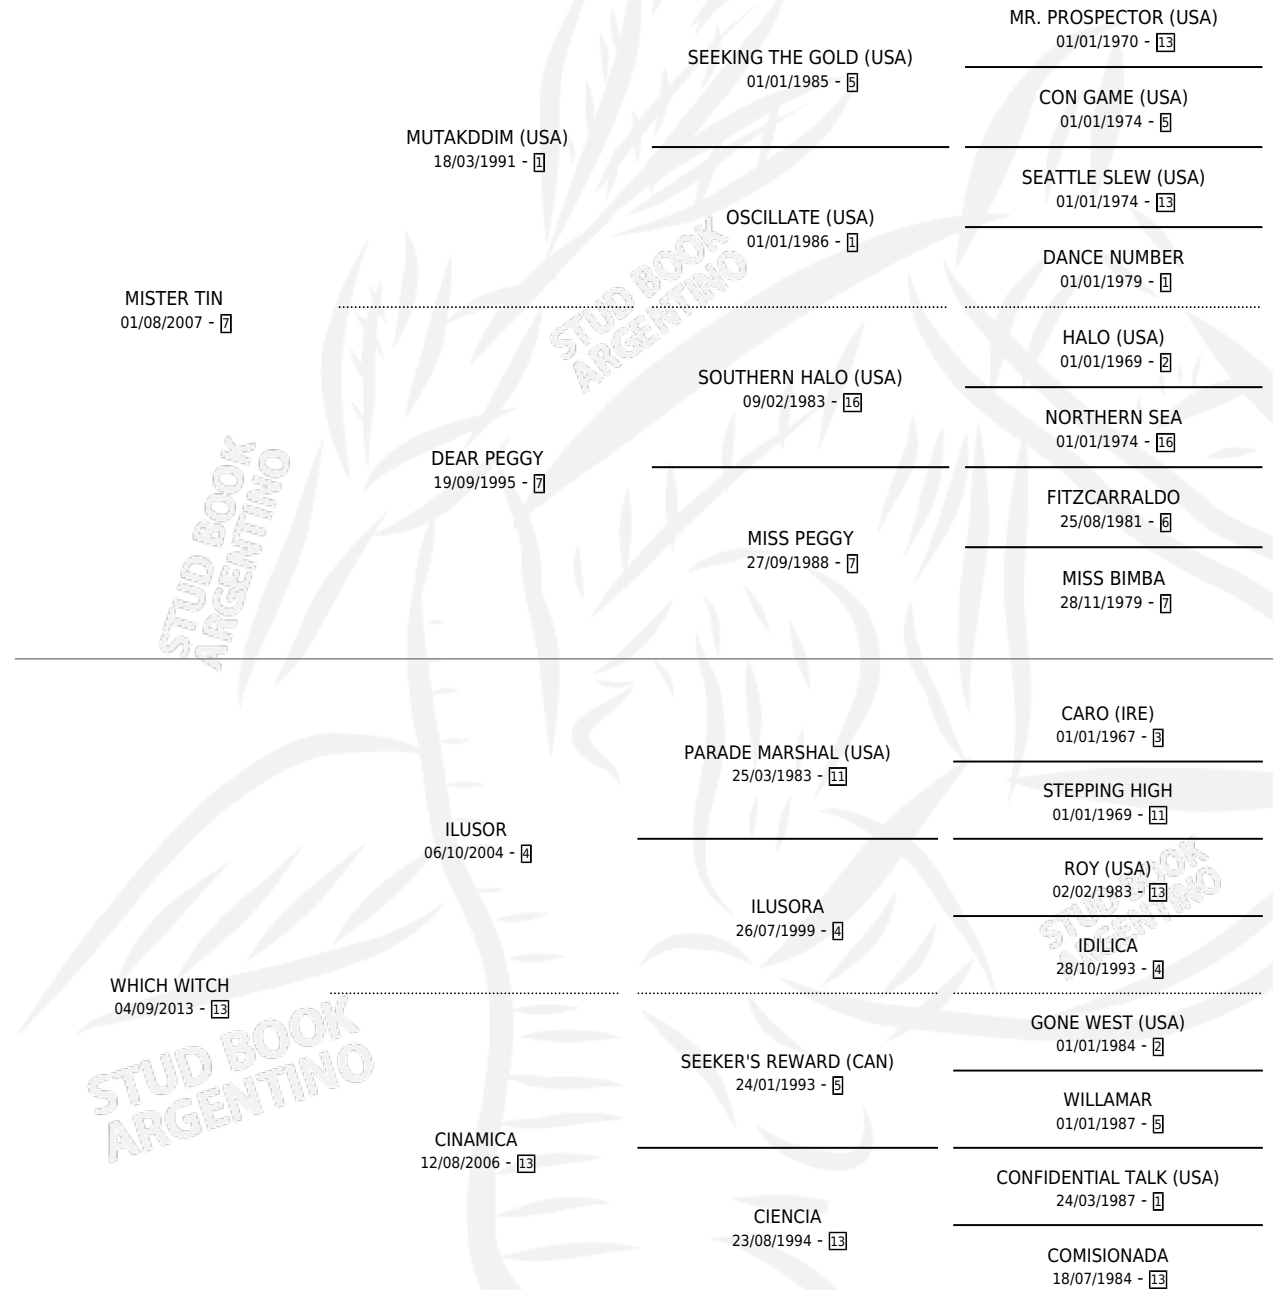

WAKALA WAY

por MISTER TIN y WHICH WITCH por ILUSOR

Argentina · Macho · Zaino · SP · 12/09/2021
Familia 13-c · Volumen 44

ESTADO

TIPIFICACIÓN SANGUÍNEA	X
TIPIFICACIÓN POR ADN	✓
PASAPORTE	✓
IDENTIFICACIÓN POR MICROCHIP	✓
REPRODUCTOR	X

Lugar de nacimiento: Buenaventura

Criador: Berger Gerardo Alejandro

PEDIGREE

WAKALA WAY

Datos oficiales del Stud Book Argentino

Documento generado el 08/05/2026

studbook.org.ar